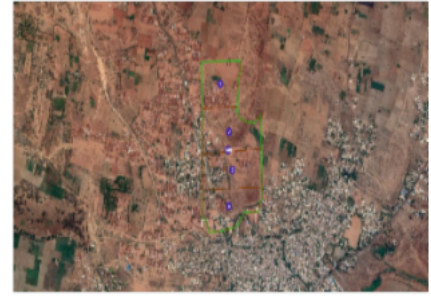

Google Map View