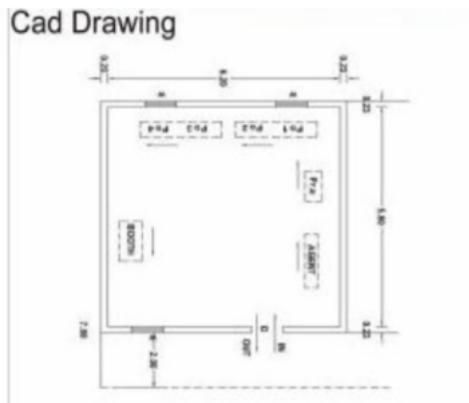

Google Map View

Polling Station Building Front View

Polling Station Front View

Cad View

Key MAP View

1 பெயர் : வளர்மதி கணவர் பெயர்: குமார் வீட்டு எண் : 1/1 வயது : 39 பாலினம் : பெண் Photo is available	YXB1969393	2 பெயர் : ஞானதீபம் தந்தை பெயர்: செல்லதுரை வீட்டு எண் : 1-3 வயது : 46 பாலினம் : ஆண் Photo is available	YXB0437012	3 பெயர் : பானுமதி தந்தை பெயர்: சேவுகபாண்டியன் வீட்டு எண் : 1/145 வயது : 31 பாலினம் : பெண் Photo is available	YXB1212034
4 பெயர் : முத்துராமலிங்கம் தந்தை பெயர்: கருப்பையா வீட்டு எண் : 2 வயது : 68 பாலினம் : ஆண் Photo is available	YXB1623339	5 பெயர் : வரதலட்சுமி கணவர் பெயர்: இராமர் வீட்டு எண் : 2-2 வயது : 41 பாலினம் : பெண் Photo is available	YXB0437400	6 பெயர் : ஆதித்யன் தந்தை பெயர்: முனியசாமி வீட்டு எண் : 2B-159 வயது : 35 பாலினம் : ஆண் Photo is available	YXB0437350
7 பெயர் : லட்சுமி கணவர் பெயர்: முனீஸ்வரன் வீட்டு எண் : 3 வயது : 23 பாலினம் : பெண் Photo is available	YXB2014363	8 பெயர் : அரிபால்கரன் தந்தை பெயர்: கருப்பையாதேவர் வீட்டு எண் : 4 வயது : 61 பாலினம் : ஆண் Photo is available	YXB1623347	9 பெயர் : ரஞ்சித் குமார் தந்தை பெயர்: முருகன் முருகன் வீட்டு எண் : 4/2 வயது : 26 பாலினம் : ஆண் Photo is available	YXB1241389
10 பெயர் : பாண்டிராஜன் தந்தை பெயர்: கருப்பசாமி வீட்டு எண் : 4/23 வயது : 39 பாலினம் : ஆண் Photo is available	YXB1241306	11 பெயர் : லட்சுமி தந்தை பெயர்: சன்னாசி வீட்டு எண் : 5-74-1 வயது : 80 பாலினம் : பெண் Photo is available	YXB1099217	12 பெயர் : வசந்த ரூபன் தந்தை பெயர்: தமிழமாறன் வீட்டு எண் : 8/3 வயது : 25 பாலினம் : ஆண் Photo is available	YXB1241256
13 பெயர் : குமரேஸ்வரன் தந்தை பெயர்: வீரமுத்து வீட்டு எண் : 10-3 வயது : 46 பாலினம் : ஆண் Photo is available	FPQ3731353	14 பெயர் : உடையார் தந்தை பெயர்: சின்னஆண்டி வீட்டு எண் : 13 வயது : 75 பாலினம் : ஆண் Photo is available	YXB1623354	15 பெயர் : வள்ளியம்மாள் கணவர் பெயர்: உடையார் வீட்டு எண் : 13 வயது : 74 பாலினம் : பெண் Photo is available	YXB1623362
16 பெயர் : சண்முகநாதன் தந்தை பெயர்: உடையார் வீட்டு எண் : 13 வயது : 50 பாலினம் : ஆண் Photo is available	YXB1623370	17 பெயர் : தாமரைக்கனி தந்தை பெயர்: தண்டான் முண்டான் வீட்டு எண் : 17-2 வயது : 45 பாலினம் : ஆண் Photo is available	YXB1132588	18 பெயர் : கற்பகம் கணவர் பெயர்: ஏமராஜன் வீட்டு எண் : 17/3 வயது : 47 பாலினம் : பெண் Photo is available	YXB1989847
19 பெயர் : மல்லிகா கணவர் பெயர்: ராஜா வீட்டு எண் : 17A வயது : 40 பாலினம் : பெண் Photo is available	YXB1212109	20 பெயர் : அனிதா தந்தை பெயர்: மின்னல்ராஜ் வீட்டு எண் : 22A வயது : 30 பாலினம் : பெண் Photo is available	YXB0781070	21 பெயர் : மகாலட்சுமி தந்தை பெயர்: ஜெயக்குமார் வீட்டு எண் : 23 வயது : 20 பாலினம் : பெண் Photo is available	YXB2223816
22 பெயர் : கிருஷ்ணன் தந்தை பெயர்: ஆறுமுகம் வீட்டு எண் : 23ஏ வயது : 49 பாலினம் : ஆண் Photo is available	FPQ2427540	23 பெயர் : முத்துபிரியா கணவர் பெயர்: கிருஷ்ணன் வீட்டு எண் : 23ஏ வயது : 46 பாலினம் : பெண் Photo is available	FPQ3153228	24 பெயர் : காட்டுராணி கணவர் பெயர்: முத்தையா வீட்டு எண் : 24 வயது : 61 பாலினம் : பெண் Photo is available	YXB1623396
25 பெயர் : முரளிதரன் தந்தை பெயர்: முருகேசன் வீட்டு எண் : 26 வயது : 35 பாலினம் : ஆண் Photo is available	YXB0139469	26 பெயர் : லோகேஸ்வரன் தந்தை பெயர்: பாலசுப்பிரமணியன் வீட்டு எண் : 26/3 வயது : 26 பாலினம் : ஆண் Photo is available	YXB1241280	27 பெயர் : பாலமுருகன் தந்தை பெயர்: பாலசுப்பிரமணியன் வீட்டு எண் : 26/3 வயது : 25 பாலினம் : ஆண் Photo is available	YXB1241264
28 பெயர் : தேவதர்ஷினி தந்தை பெயர்: செல்வநாயகம் வீட்டு எண் : 28/3 வயது : 19 பாலினம் : பெண் Photo is available	YXB2286011	29 பெயர் : ஆண்டாள் கணவர் பெயர்: சீனிவாசன் வீட்டு எண் : 29 வயது : 76 பாலினம் : பெண் Photo is available	YXB1623412	30 பெயர் : பத்மநாதன் தந்தை பெயர்: சீனிவாசன் வீட்டு எண் : 29 வயது : 50 பாலினம் : ஆண் Photo is available	YXB1623420