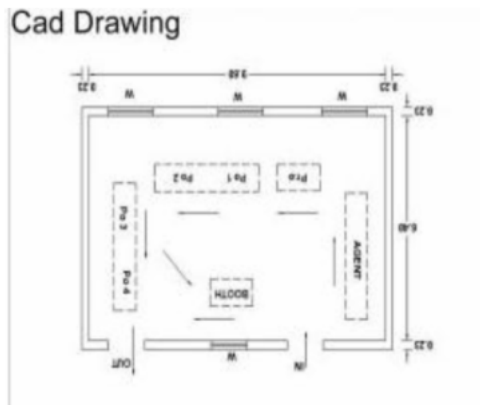

Google Map View

Polling Station Building Front View

Polling Station Front View

Cad View

Key MAP View

1 பெயர் : பாக்கியலட்சுமி தந்தை பெயர்: முத்துராஜ் வீட்டு எண் : 1-3-2A வயது : 32 பாலினம் : பெண்	YXB1101039	Photo is available	2 பெயர் : கற்பகவள்ளி கணவர் பெயர்: சக்திவேல் வீட்டு எண் : 1-14B2 வயது : 43 பாலினம் : பெண்	YXB0057760	Photo is available	3 பெயர் : மாதவன் தந்தை பெயர்: அழகர்சாமி வீட்டு எண் : 1-34B வயது : 41 பாலினம் : ஆண்	YXB1167568	Photo is available
4 பெயர் : பானுப்பிரியா கணவர் பெயர்: மாதவன் வீட்டு எண் : 1-34B வயது : 34 பாலினம் : பெண்	YXB1167543	Photo is available	5 பெயர் : பிரேம்குமார் தந்தை பெயர்: மாரிமுத்து வீட்டு எண் : 1-47 வயது : 29 பாலினம் : ஆண்	YXB1048875	Photo is available	6 பெயர் : முத்துசிங்கப்பராஜ் தந்தை பெயர்: முத்துராஜ் வீட்டு எண் : 1/66 வயது : 26 பாலினம் : ஆண்	YXB1247907	Photo is available
7 பெயர் : பத்மா தந்தை பெயர்: சுந்தரராஜ் வீட்டு எண் : 1/94 ஏ வயது : 24 பாலினம் : பெண்	YXB2067478	Photo is available	8 பெயர் : சங்கிலியாண்டி தந்தை பெயர்: கடற்கரை வீட்டு எண் : 1-97 வயது : 80 பாலினம் : ஆண்	YXB0570168	Photo is available	9 பெயர் : சினேகா தந்தை பெயர்: முருகன் வீட்டு எண் : 1/120 வயது : 24 பாலினம் : பெண்	YXB2040277	Photo is available
10 பெயர் : கணேஷராஜா தந்தை பெயர்: சங்கரப்பன் வீட்டு எண் : 1-134 வயது : 36 பாலினம் : ஆண்	YXB0437889	Photo is available	11 பெயர் : சமன் தந்தை பெயர்: கந்தசாமி வீட்டு எண் : 1/145 வயது : 24 பாலினம் : ஆண்	YXB1963180	Photo is available	12 பெயர் : முருகன் தந்தை பெயர்: மாரிமுத்து வீட்டு எண் : 1-160 வயது : 38 பாலினம் : ஆண்	YXB0570184	Photo is available
13 பெயர் : முரளி வே தந்தை பெயர்: வேலாயுதம் வீட்டு எண் : 1/256பி வயது : 56 பாலினம் : ஆண்	YXB2212496	Photo is available	14 பெயர் : ராஜவேல் எம்.எஸ் தந்தை பெயர்: முரளி வீட்டு எண் : 1/256பி வயது : 28 பாலினம் : ஆண்	YXB2212447	Photo is available	15 பெயர் : முத்துமாரி கணவர் பெயர்: சின்னகுருசாமி வீட்டு எண் : 1-261 வயது : 55 பாலினம் : பெண்	YXB0782136	Photo is available
16 பெயர் : ராஜு ச தந்தை பெயர்: சந்திரசேகர் வீட்டு எண் : 1-262 வயது : 41 பாலினம் : ஆண்	YXB0211672	Photo is available	17 பெயர் : காள்ஸ்வரி கோ கணவர் பெயர்: மலைசாமி வீட்டு எண் : 1/281 வயது : 21 பாலினம் : பெண்	YXB2231330	Photo is available	18 பெயர் : ராஜகுரு தந்தை பெயர்: ராமமூர்த்தி வீட்டு எண் : 1/291 வயது : 27 பாலினம் : ஆண்	YXB1247899	Photo is available
19 பெயர் : கார்த்திக் தந்தை பெயர்: பாலகிருஷ்ணன் வீட்டு எண் : 1-298 வயது : 27 பாலினம் : ஆண்	YXB1132141	Photo is available	20 பெயர் : ஈஸ்வரி கணவர் பெயர்: மாரிமுத்து வீட்டு எண் : 1/327பீ வயது : 22 பாலினம் : பெண்	YXB2137446	Photo is available	21 பெயர் : முத்துலட்சுமி தி கணவர் பெயர்: திரு சங்கர் வீட்டு எண் : 1/346ஏ வயது : 39 பாலினம் : பெண்	YXB2133056	Photo is available
22 பெயர் : அய்யனார் தந்தை பெயர்: கோவிந்தன் வீட்டு எண் : 1/352 வயது : 57 பாலினம் : ஆண்	YXB2101343	Photo is available	23 பெயர் : நாகஜோதி கணவர் பெயர்: சேகர் வீட்டு எண் : 1-373 வயது : 39 பாலினம் : பெண்	YXB1167550	Photo is available	24 பெயர் : திவ்ய பாரதி மு கணவர் பெயர்: முனியாண்டி வீட்டு எண் : 1/385 வயது : 34 பாலினம் : பெண்	YXB2258986	Photo is available
25 பெயர் : சுபத்ரா தேவி வி கணவர் பெயர்: சபரிமலை வீட்டு எண் : 1/438 வயது : 26 பாலினம் : பெண்	YXB1261064	Photo is available	26 பெயர் : தங்கேஸ்வரி மு தந்தை பெயர்: முருகன் வீட்டு எண் : 1ஏ வயது : 23 பாலினம் : பெண்	YXB2332880	Photo is available	27 பெயர் : ராஜேந்திரன் தந்தை பெயர்: பெருமாள் வீட்டு எண் : 2-25 வயது : 48 பாலினம் : ஆண்	YXB1167535	Photo is available
28 பெயர் : உமாராணி கணவர் பெயர்: ராஜேந்திரன் வீட்டு எண் : 2-25 வயது : 42 பாலினம் : பெண்	YXB1167527	Photo is available	29 பெயர் : கதிரவன் க தந்தை பெயர்: கண்ணன் வீட்டு எண் : 2/49 வயது : 24 பாலினம் : ஆண்	YXB2327187	Photo is available	30 பெயர் : முத்துலட்சுமி தந்தை பெயர்: பாண்டி வீட்டு எண் : 2/70 வயது : 22 பாலினம் : பெண்	YXB2106615	Photo is available