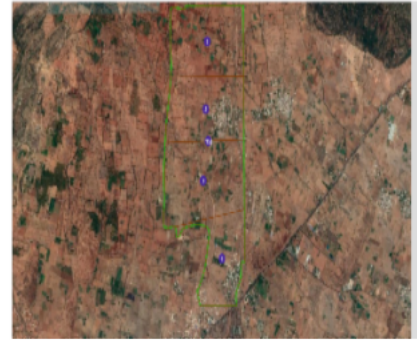

Google Map View