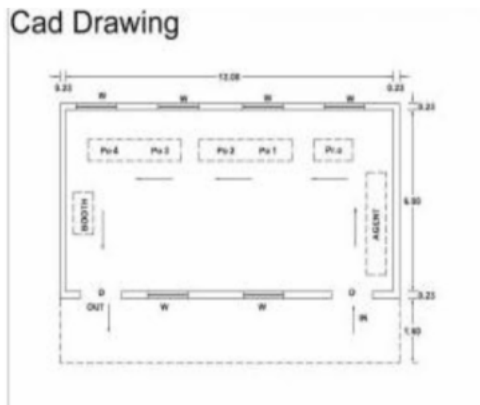

Google Map View

Polling Station Building Front View

Polling Station Front View

Cad View

Key MAP View

1 பெயர் : கோட்டைமலை தந்தை பெயர் : மூக்கன் வீட்டு எண் : 2 வயது : 66 பாலினம் : ஆண் Photo is available	YXB1631811	2 பெயர் : பாக்கியம் கணவர் பெயர் : கோட்டைமலை வீட்டு எண் : 2 வயது : 59 பாலினம் : பெண் Photo is available	YXB1631829	3 பெயர் : கோவிந்தராஜ் தந்தை பெயர் : கோட்டைமலை வீட்டு எண் : 2 வயது : 42 பாலினம் : ஆண் Photo is available	FPQ1388446
4 பெயர் : முருகேஸ்வரி கணவர் பெயர் : ஞானகுரு வீட்டு எண் : 2-1 வயது : 38 பாலினம் : பெண் Photo is available	YXB0896340	5 பெயர் : அனுசுதா தந்தை பெயர் : கோவிந்தராஜ் வீட்டு எண் : 2/45ஏ வயது : 33 பாலினம் : பெண் Photo is available	YXB2044097	6 பெயர் : செல்வராணி கணவர் பெயர் : பாலமுருகன் வீட்டு எண் : 2-142 வயது : 42 பாலினம் : பெண் Photo is available	YXB0782300
7 பெயர் : இம்மானுவேல் தந்தை பெயர் : மதுரைப்பாண்டி வீட்டு எண் : 2E வயது : 43 பாலினம் : ஆண் Photo is available	FPQ3733912	8 பெயர் : தினேஷ் தந்தை பெயர் : முருகன் வீட்டு எண் : 3/1 வயது : 23 பாலினம் : ஆண் Photo is available	YXB2050482	9 பெயர் : முனியாண்டி தந்தை பெயர் : கோட்டைமலை வீட்டு எண் : 3-4 வயது : 52 பாலினம் : ஆண் Photo is available	YXB1109297
10 பெயர் : செல்லம்மாள் கணவர் பெயர் : முனியாண்டி வீட்டு எண் : 3-4 வயது : 51 பாலினம் : பெண் Photo is available	YXB1109172	11 பெயர் : முத்து தந்தை பெயர் : முனியாண்டி வீட்டு எண் : 3-4 வயது : 34 பாலினம் : ஆண் Photo is available	YXB1109289	12 பெயர் : முத்துலட்சுமி கணவர் பெயர் : முத்து வீட்டு எண் : 3-4 வயது : 29 பாலினம் : பெண் Photo is available	YXB1109214
13 பெயர் : பெருமாள் தந்தை பெயர் : முனியாண்டி வீட்டு எண் : 3-4 வயது : 29 பாலினம் : ஆண் Photo is available	YXB1109305	14 பெயர் : இராஜ்குமார் தந்தை பெயர் : சுந்தரராஜ் வீட்டு எண் : 3/5 வயது : 32 பாலினம் : பெண் Photo is available	YXB1963040	15 பெயர் : ஜெயபிரகாஷ் தந்தை பெயர் : சுந்தரராஜ் வீட்டு எண் : 3-5 வயது : 30 பாலினம் : ஆண் Photo is available	YXB1109313
16 பெயர் : லெனின் தந்தை பெயர் : நாச்சியப்பன் வீட்டு எண் : 3/7ஏ வயது : 26 பாலினம் : ஆண் Photo is available	YXB1194281	17 பெயர் : நவீன் ஈஸ்வர் நவீன் தாயின் பெயர் : அனிதா அனிதா வீட்டு எண் : 3/7ஏ வயது : 23 பாலினம் : ஆண் Photo is available	YXB2249456	18 பெயர் : பாலமுருகன் தந்தை பெயர் : கருப்பையா வீட்டு எண் : 3-8 வயது : 40 பாலினம் : ஆண் Photo is available	YXB1048974
19 பெயர் : கோமதி ஏந் கணவர் பெயர் : நாகேஷ்வரன் வீட்டு எண் : 3/8 வயது : 37 பாலினம் : பெண் Photo is available	YXB2183044	20 பெயர் : தேனம்மாள் கணவர் பெயர் : பாலமுருகன் வீட்டு எண் : 3-8A வயது : 44 பாலினம் : பெண் Photo is available	YXB0720862	21 பெயர் : முத்துச்செல்வி கணவர் பெயர் : பாலமுருகன் வீட்டு எண் : 3-11A வயது : 41 பாலினம் : பெண் Photo is available	YXB0720854
22 பெயர் : கனிமொழி இரா தந்தை பெயர் : இராஜேந்திரன் ஆ வீட்டு எண் : 3/18 வயது : 25 பாலினம் : பெண் Photo is available	YXB2349470	23 பெயர் : வசந்த் இரா தந்தை பெயர் : இராஜேந்திரன் ஆ வீட்டு எண் : 3/18 வயது : 19 பாலினம் : ஆண் Photo is available	YXB2346401	24 பெயர் : சிவரஞ்சனி மு தந்தை பெயர் : முருகன் வீட்டு எண் : 3/24 வயது : 26 பாலினம் : பெண் Photo is available	YXB2233625
25 பெயர் : போதும் பொண்ணு தந்தை பெயர் : முனியாண்டி வீட்டு எண் : 3/25 வயது : 40 பாலினம் : பெண் Photo is available	YXB2050599	26 பெயர் : புஷ்பவள்ளி தந்தை பெயர் : முனியாண்டி வீட்டு எண் : 3/25 வயது : 38 பாலினம் : பெண் Photo is available	YXB2050581	27 பெயர் : சந்தனமாரி கணவர் பெயர் : கிருஷ்ணசாமி வீட்டு எண் : 3-26 வயது : 42 பாலினம் : பெண் Photo is available	FPQ2355113
28 பெயர் : சுகன்யா பொ தந்தை பெயர் : பொன் இருளன் வீட்டு எண் : 3/26 ஏ வயது : 27 பாலினம் : பெண் Photo is available	YXB2257079	29 பெயர் : சுகப்ரியா சுகப்ரியா தந்தை பெயர் : பொன் இருளன் பொன் இருளன் வீட்டு எண் : 3/26 ஏ வயது : 25 பாலினம் : பெண் Photo is available	YXB2243905	30 பெயர் : அமலி என்ற அருள்ஜோதி கணவர் பெயர் : மன்மதன் வீட்டு எண் : 3-29 வயது : 38 பாலினம் : பெண் Photo is available	YXB1109180