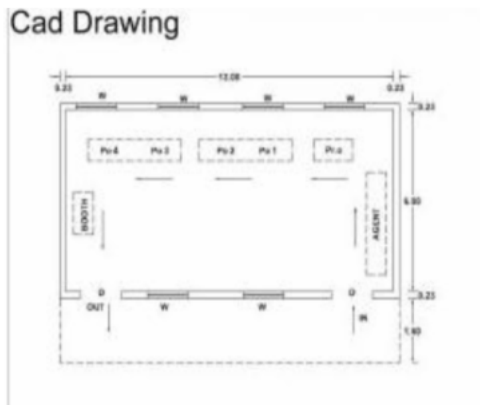

Google Map View

Polling Station Building Front View

Polling Station Front View

Cad View

Key MAP View

1 பெயர் : பாண்டியம்மாள் கணவர் பெயர் : ரெங்கராஜ் வீட்டு எண் : 1 வயது : 63 பாலினம் : பெண் Photo is available	YXB1636430	2 பெயர் : இராஜபாண்டி தந்தை பெயர் : நாகராஜ் வீட்டு எண் : 1 வயது : 30 பாலினம் : ஆண் Photo is available	YXB0997353	3 பெயர் : பெரியசங்கர் தந்தை பெயர் : பெருமாள் வீட்டு எண் : 1-3 வயது : 55 பாலினம் : ஆண் Photo is available	YXB0997270
4 பெயர் : ஜெயா கணவர் பெயர் : பெரியசங்கர் வீட்டு எண் : 1-3 வயது : 54 பாலினம் : பெண் Photo is available	YXB0997205	5 பெயர் : ஜக்கம்மாள் தந்தை பெயர் : பெரியசங்கர் வீட்டு எண் : 1-3 வயது : 33 பாலினம் : பெண் Photo is available	YXB0895623	6 பெயர் : சுபாஷ் தந்தை பெயர் : பெரியசங்கர் வீட்டு எண் : 1-3 வயது : 32 பாலினம் : ஆண் Photo is available	YXB0679605
7 பெயர் : மாரிமுத்து தந்தை பெயர் : பெத்தணன் வீட்டு எண் : 1B வயது : 50 பாலினம் : ஆண் Photo is available	YXB1131689	8 பெயர் : அழகம்மாள் கணவர் பெயர் : மன்னார் வீட்டு எண் : 1B வயது : 48 பாலினம் : பெண் Photo is available	YXB0782623	9 பெயர் : கீர்த்தனா கணவர் பெயர் : முருகன் வீட்டு எண் : 1B வயது : 29 பாலினம் : பெண் Photo is available	YXB1131630
10 பெயர் : பாண்டிஸ்வரி தந்தை பெயர் : மன்னார் வீட்டு எண் : 1B வயது : 28 பாலினம் : பெண் Photo is available	YXB1131648	11 பெயர் : ருக்குமணி தந்தை பெயர் : ஞானசேகர் வீட்டு எண் : 1B வயது : 28 பாலினம் : பெண் Photo is available	YXB1131663	12 பெயர் : நீலவேணி கணவர் பெயர் : முனியாண்டி வீட்டு எண் : 2 வயது : 45 பாலினம் : பெண் Photo is available	YXB0058321
13 பெயர் : சங்கர் தந்தை பெயர் : ராஜ் வீட்டு எண் : 2 வயது : 41 பாலினம் : ஆண் Photo is available	YXB0058305	14 பெயர் : பிச்சைமணி தந்தை பெயர் : கிருஷ்ணசாமி வீட்டு எண் : 2-1A1 வயது : 40 பாலினம் : ஆண் Photo is available	YXB0679613	15 பெயர் : பாண்டியீனா தந்தை பெயர் : பிச்சைமணி வீட்டு எண் : 2-1A1 வயது : 32 பாலினம் : பெண் Photo is available	YXB0679621
16 பெயர் : தங்கப்பாண்டி தந்தை பெயர் : ராதாகிருஷ்ணன் வீட்டு எண் : 2-1A2 வயது : 30 பாலினம் : ஆண் Photo is available	YXB1049063	17 பெயர் : வசந்தகுமார் ரா தந்தை பெயர் : ராஜேந்தரன் வீட்டு எண் : 2/85 வயது : 23 பாலினம் : ஆண் Photo is available	YXB2138071	18 பெயர் : சக்கம்மாள் கணவர் பெயர் : மாரியப்பன் வீட்டு எண் : 2A-1 வயது : 56 பாலினம் : பெண் Photo is available	YXB1636455
19 பெயர் : கௌசல்யா கணவர் பெயர் : காளீஸ்வரன் வீட்டு எண் : 3 வயது : 42 பாலினம் : பெண் Photo is available	YXB0679712	20 பெயர் : பிரபாகரன் தந்தை பெயர் : குணசேகர் வீட்டு எண் : 3-11 வயது : 29 பாலினம் : ஆண் Photo is available	YXB0997361	21 பெயர் : பிரித்தி தந்தை பெயர் : குணசேகரன் வீட்டு எண் : 3-111B வயது : 33 பாலினம் : பெண் Photo is available	YXB0481622
22 பெயர் : சலோமி சி ரூத் தந்தை பெயர் : சிம்சோன் வீட்டு எண் : 3-141B வயது : 32 பாலினம் : பெண் Photo is available	YXB0679589	23 பெயர் : உமாவதி கணவர் பெயர் : சரவணன் வீட்டு எண் : 3-143A வயது : 39 பாலினம் : பெண் Photo is available	YXB0782573	24 பெயர் : விஜய்ஆனந்த் தாயின் பெயர் : விஜயராணி வீட்டு எண் : 3-146A வயது : 32 பாலினம் : ஆண் Photo is available	YXB0895904
25 பெயர் : முருகன் தந்தை பெயர் : குருசாமி வீட்டு எண் : 3/195ஏ வயது : 51 பாலினம் : ஆண் Photo is available	YXB0996561	26 பெயர் : பாண்டியம்மாள் கணவர் பெயர் : முருகன் வீட்டு எண் : 3/195ஏ வயது : 50 பாலினம் : பெண் Photo is available	FPQ2423614	27 பெயர் : செல்வி கணவர் பெயர் : கோவிந்தராஜ் வீட்டு எண் : 3-298 வயது : 39 பாலினம் : பெண் Photo is available	YXB0895946
28 பெயர் : கோபாலகிருஷ்ணன் ரா தந்தை பெயர் : இராஜேந்திரன் வீட்டு எண் : 4-12 வயது : 35 பாலினம் : ஆண் Photo is available	YXB0392159	29 பெயர் : சாந்தி கணவர் பெயர் : முனியாண்டி வீட்டு எண் : 4-12B வயது : 41 பாலினம் : பெண் Photo is available	YXB0937177	30 பெயர் : பசுபதி என்ற முனியாண்டி தந்தை பெயர் : சின்னசங்கர் வீட்டு எண் : 4-20 வயது : 30 பாலினம் : ஆண் Photo is available	YXB0782649