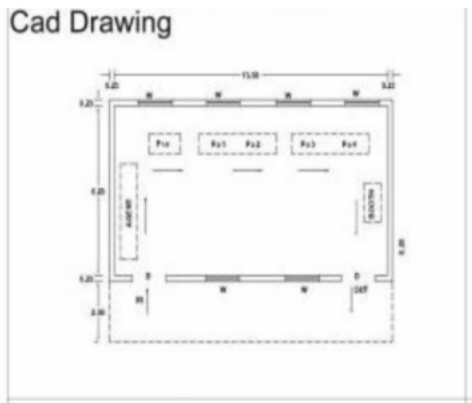

Google Map View

Polling Station Building Front View

Polling Station Front View

Cad View

Key MAP View

1 பெயர் : முத்துலட்சுமி கணவர் பெயர்: முருகேசன் வீட்டு எண் : 1 வயது : 49 பாலினம் : பெண் Photo is available	YXB0570259	2 பெயர் : மீனாட்சி கணவர் பெயர்: கந்தவேல் வீட்டு எண் : 1-22 வயது : 42 பாலினம் : பெண் Photo is available	YXB0058800	3 பெயர் : ராமசாமி கிருஷ்ணசாமி தந்தை பெயர்: கிருஷ்ணசாமி வீட்டு எண் : 1/30 வயது : 63 பாலினம் : ஆண் Photo is available	YXB2141356
4 பெயர் : சந்தியா தந்தை பெயர்: ரவிக்குமார் வீட்டு எண் : 1/51 வயது : 23 பாலினம் : பெண் Photo is available	YXB2066322	5 பெயர் : பச்சையம்மாள் கணவர் பெயர்: பால்ராஜ் வீட்டு எண் : 1-74 வயது : 33 பாலினம் : பெண் Photo is available	YXB0570382	6 பெயர் : குருவம்மாள் கணவர் பெயர்: சூடாண்டி வீட்டு எண் : 1-114 வயது : 61 பாலினம் : பெண் Photo is available	YXB0997395
7 பெயர் : விக்னேஷ்வரன் தந்தை பெயர்: ஸ்ரீரெங்கராஜ் வீட்டு எண் : 2/69 வயது : 25 பாலினம் : ஆண் Photo is available	YXB1248236	8 பெயர் : பழனி தந்தை பெயர்: கட்டபொம்மன் வீட்டு எண் : 2-106 வயது : 33 பாலினம் : ஆண் Photo is available	YXB0438242	9 பெயர் : லட்சுமணன் தந்தை பெயர்: ராதாகிருஷ்ணன் வீட்டு எண் : 3 வயது : 33 பாலினம் : ஆண் Photo is available	YXB0438168
10 பெயர் : அஜித்குமார் தந்தை பெயர்: குருசாமி வீட்டு எண் : 4 வயது : 28 பாலினம் : ஆண் Photo is available	YXB1131457	11 பெயர் : பிரகாஷ் தந்தை பெயர்: குருசாமி வீட்டு எண் : 04 வயது : 27 பாலினம் : ஆண் Photo is available	YXB1223601	12 பெயர் : பெரியசாமி தந்தை பெயர்: சீனிவாசன் வீட்டு எண் : 6-573 வயது : 38 பாலினம் : ஆண் Photo is available	YXB1168087
13 பெயர் : முருகன் தந்தை பெயர்: மல்லையா வீட்டு எண் : 7 வயது : 52 பாலினம் : ஆண் Photo is available	YXB1622737	14 பெயர் : விஜயா கணவர் பெயர்: முருகன் வீட்டு எண் : 7 வயது : 45 பாலினம் : பெண் Photo is available	FPQ2365518	15 பெயர் : விக்னேஷ் தந்தை பெயர்: அம்சராஜ் வீட்டு எண் : 7/1 வயது : 26 பாலினம் : ஆண் Photo is available	YXB2066165
16 பெயர் : அய்யம்மாள் கணவர் பெயர்: ராமசாமி வீட்டு எண் : 7 கே வயது : 60 பாலினம் : பெண் Photo is available	YXB1312644	17 பெயர் : விஜய் தந்தை பெயர்: கிருஷ்ணன் வீட்டு எண் : 8 வயது : 27 பாலினம் : ஆண் Photo is available	YXB1248210	#2 18 பெயர் : டெண்டுல்கர் துளசி பா தந்தை பெயர்: பால்பாண்டியன் வீட்டு எண் : 8 வயது : 27 பாலினம் : ஆண் Photo is available	YXB1131572
19 பெயர் : பவானி தூர்கா தந்தை பெயர்: பால் பாண்டியன் வீட்டு எண் : 8 வயது : 22 பாலினம் : பெண் Photo is available	YXB2119568	20 பெயர் : கிருஷ்ணசாமி தந்தை பெயர்: கோவிந்தன் வீட்டு எண் : 9 வயது : 64 பாலினம் : ஆண் Photo is available	YXB1622745	21 பெயர் : கோவிந்தம்மாள் கணவர் பெயர்: கிருஷ்ணசாமி வீட்டு எண் : 9 வயது : 61 பாலினம் : பெண் Photo is available	YXB1622752
22 பெயர் : மகாலட்சுமி கணவர் பெயர்: இளையராஜா வீட்டு எண் : 9 வயது : 30 பாலினம் : பெண் Photo is available	YXB1167733	23 பெயர் : கருப்பாயி கணவர் பெயர்: ஜெகநாதன் வீட்டு எண் : 10 வயது : 53 பாலினம் : பெண் Photo is available	YXB1131382	24 பெயர் : வீரராஜ் தந்தை பெயர்: பெருமாள் வீட்டு எண் : 10 வயது : 35 பாலினம் : ஆண் Photo is available	YXB0570341
25 பெயர் : முத்துமாணிக்கம் தந்தை பெயர்: ஜெகநாதன் வீட்டு எண் : 10 வயது : 23 பாலினம் : ஆண் Photo is available	YXB2101053	26 பெயர் : கோமதி கணவர் பெயர்: காமராஜ் வீட்டு எண் : 11 வயது : 64 பாலினம் : பெண் Photo is available	YXB1622760	27 பெயர் : கதிர்மணி தந்தை பெயர்: காமராஜ் வீட்டு எண் : 11 வயது : 44 பாலினம் : ஆண் Photo is available	FPQ2363950
28 பெயர் : பாண்டிஸ்வரி கணவர் பெயர்: கதிர்மணி வீட்டு எண் : 11 வயது : 39 பாலினம் : பெண் Photo is available	YXB0481770	29 பெயர் : அங்கம்மாள் கணவர் பெயர்: சின்னத்தம்பி வீட்டு எண் : 11 வயது : 35 பாலினம் : பெண் Photo is available	YXB1167964	30 பெயர் : வீரபாண்டியன் தந்தை பெயர்: கந்தசாமி வீட்டு எண் : 12 வயது : 39 பாலினம் : ஆண் Photo is available	YXB0058909