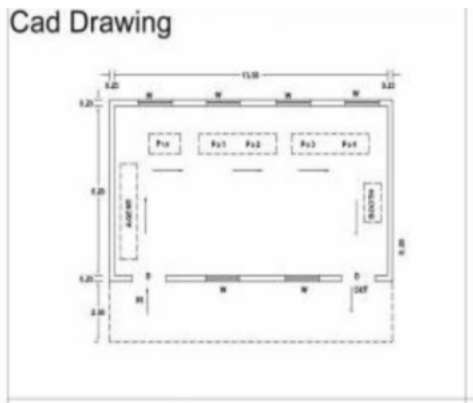

Google Map View

Polling Station Building Front View

Polling Station Front View

Cad View

Key MAP View

1 பெயர் : ராதாகிருஷ்ணன் தந்தை பெயர்: சுப்ப நாயக்கர் வீட்டு எண் : 1 வயது : 70 பாலினம் : ஆண் Photo is available	YXB1624915	2 பெயர் : பாப்பா கணவர் பெயர்: ராதாகிருஷ்ணன் வீட்டு எண் : 1 வயது : 60 பாலினம் : பெண் Photo is available	YXB1624923	3 பெயர் : ராமர் தந்தை பெயர்: இராதாகிருஷ்ணன் வீட்டு எண் : 1 வயது : 34 பாலினம் : ஆண் Photo is available	YXB0570267
4 பெயர் : சாந்தி கணவர் பெயர்: பெருமாள் வீட்டு எண் : 1-2A வயது : 44 பாலினம் : பெண் Photo is available	YXB0392316	5 பெயர் : முத்துராஜ் தந்தை பெயர்: இராமசாமி வீட்டு எண் : 1-30 வயது : 32 பாலினம் : ஆண் Photo is available	YXB0997486	6 பெயர் : சின்ன அய்யனார் தந்தை பெயர்: அய்யனார் வீட்டு எண் : 2 வயது : 64 பாலினம் : ஆண் Photo is available	YXB1624931
7 பெயர் : பாப்பம்மாள் கணவர் பெயர்: சின்ன அய்யனார் வீட்டு எண் : 2 வயது : 57 பாலினம் : பெண் Photo is available	YXB1624949	8 பெயர் : மாரியம்மாள் கணவர் பெயர்: சக்திவேல் வீட்டு எண் : 2-103 வயது : 48 பாலினம் : பெண் Photo is available	YXB0059147	9 பெயர் : சீலமுத்து தந்தை பெயர்: கட்டபொம்மன் வீட்டு எண் : 2-106 வயது : 39 பாலினம் : ஆண் Photo is available	YXB0058974
10 பெயர் : சக்கம்மாள் கணவர் பெயர்: பாண்டியராஜ் வீட்டு எண் : 3 வயது : 57 பாலினம் : பெண் Photo is available	YXB1624956	11 பெயர் : ஆதிலட்சுமி பா தந்தை பெயர்: பாண்டியராஜ் வீட்டு எண் : 3 வயது : 36 பாலினம் : பெண் Photo is available	YXB2087245	12 பெயர் : நாகராஜ் தந்தை பெயர்: பாண்டியராஜ் வீட்டு எண் : 3 வயது : 33 பாலினம் : ஆண் Photo is available	YXB0783043
13 பெயர் : குருசாமி தந்தை பெயர்: சுப்பா நாயக்கர் வீட்டு எண் : 4 வயது : 54 பாலினம் : ஆண் Photo is available	YXB1624964	14 பெயர் : லட்சுமி கணவர் பெயர்: குருசாமி வீட்டு எண் : 4 வயது : 50 பாலினம் : பெண் Photo is available	FPQ3736006	15 பெயர் : ராஜகோபால் தந்தை பெயர்: குருசாமி வீட்டு எண் : 4 வயது : 29 பாலினம் : ஆண் Photo is available	YXB0937425
16 பெயர் : மாரிமுத்து தந்தை பெயர்: அய்யனார் வீட்டு எண் : 4-1 வயது : 35 பாலினம் : ஆண் Photo is available	YXB0140848	17 பெயர் : ஜெயமணி தந்தை பெயர்: சுந்தரபூபதி வீட்டு எண் : 5/6 வயது : 36 பாலினம் : பெண் Photo is available	FPQ4128559	18 பெயர் : பாண்டிலட்சுமி கணவர் பெயர்: ராமராஜ் வீட்டு எண் : 5-78 வயது : 33 பாலினம் : பெண் Photo is available	YXB0895466
19 பெயர் : வீரராகு கணவர் பெயர்: பரமகுரு வீட்டு எண் : 6 வயது : 66 பாலினம் : பெண் Photo is available	YXB1624972	20 பெயர் : அம்பிகா தந்தை பெயர்: சங்கர் வீட்டு எண் : 6 வயது : 31 பாலினம் : பெண் Photo is available	IRG1023787	21 பெயர் : பாணுப்பிரியா கணவர் பெயர்: தங்கமாரி வீட்டு எண் : 6 வயது : 27 பாலினம் : பெண் Photo is available	YXB2163830
22 பெயர் : கஞ்சம்மாள் கணவர் பெயர்: சூரப்ப நாயக்கர் வீட்டு எண் : 7 வயது : 76 பாலினம் : பெண் Photo is available	YXB1624980	23 பெயர் : சதுரகிரி தந்தை பெயர்: வேலாண்டி வீட்டு எண் : 7 வயது : 62 பாலினம் : ஆண் Photo is available	YXB1624998	24 பெயர் : பழனியம்மாள் தந்தை பெயர்: முருகன் வீட்டு எண் : 7 வயது : 43 பாலினம் : பெண் Photo is available	FPQ2363562
25 பெயர் : கார்த்திக் தந்தை பெயர்: சூரப்பநாயக்கர் வீட்டு எண் : 7 வயது : 42 பாலினம் : ஆண் Photo is available	FPQ2364990	26 பெயர் : இளையராஜா தந்தை பெயர்: சங்கரப்பன் வீட்டு எண் : 7 வயது : 39 பாலினம் : ஆண் Photo is available	FPQ4114393	27 பெயர் : முருகன் தந்தை பெயர்: சூரப்ப நாயக்கர் வீட்டு எண் : 8 வயது : 53 பாலினம் : ஆண் Photo is available	YXB1625003
28 பெயர் : சரவணன் தந்தை பெயர்: சூரப்ப நாயக்கர் வீட்டு எண் : 8 வயது : 50 பாலினம் : ஆண் Photo is available	YXB1625011	29 பெயர் : சுசிலா தந்தை பெயர்: ராதாகிருஷ்ணன் வீட்டு எண் : 8 வயது : 40 பாலினம் : பெண் Photo is available	FPQ2364040	30 பெயர் : நிர்மலா ச தந்தை பெயர்: சரவணன் வீட்டு எண் : 8 வயது : 20 பாலினம் : பெண் Photo is available	YXB2286888