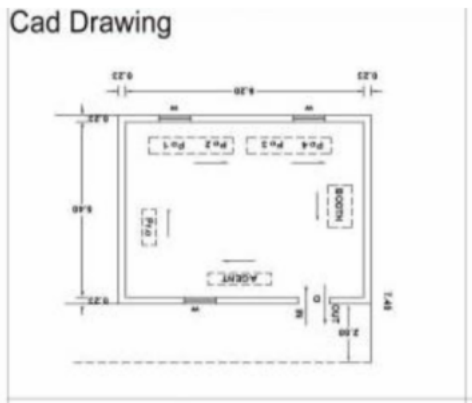

Google Map View

Polling Station Building Front View

Polling Station Front View

Cad View

Key MAP View

1 பெயர் : சாந்தி கணவர் பெயர் : செந்திவேல் வீட்டு எண் : 1 வயது : 43 பாலினம் : பெண் Photo is available	YXB0681262	2 பெயர் : கனகலட்சுமி கணவர் பெயர் : பாண்டியன் வீட்டு எண் : 1 வயது : 38 பாலினம் : பெண் Photo is available	YXB0393066	3 பெயர் : லட்சுமி கணவர் பெயர் : முருகன் வீட்டு எண் : 1-1-307D வயது : 37 பாலினம் : பெண் Photo is available	YXB1254861
4 பெயர் : முருகன் தந்தை பெயர் : வேலு வீட்டு எண் : 1-184 வயது : 38 பாலினம் : ஆண் Photo is available	YXB0570788	5 பெயர் : இராமலட்சுமி கணவர் பெயர் : பழனிச்சாமி வீட்டு எண் : 2-1 வயது : 52 பாலினம் : பெண் Photo is available	YXB0060046	6 பெயர் : கீதை சீதாராமன் தந்தை பெயர் : பழனிச்சாமி வீட்டு எண் : 2-1 வயது : 31 பாலினம் : ஆண் Photo is available	YXB0937904
7 பெயர் : செந்தில் நாதன் தந்தை பெயர் : பழனிச்சாமி வீட்டு எண் : 2-1 வயது : 29 பாலினம் : ஆண் Photo is available	YXB0937920	8 பெயர் : பேச்சியம்மாள் கணவர் பெயர் : சங்கரலிங்கம் வீட்டு எண் : 2-2 வயது : 64 பாலினம் : பெண் Photo is available	YXB0784835	9 பெயர் : முத்துலட்சுமி கணவர் பெயர் : குமரகுரு வீட்டு எண் : 2-3 வயது : 39 பாலினம் : பெண் Photo is available	YXB0681320
10 பெயர் : ஜெயக்குமார் தந்தை பெயர் : பூச்சிராஜ் வீட்டு எண் : 2-4 வயது : 33 பாலினம் : ஆண் Photo is available	YXB0438366	11 பெயர் : காளிராஜ் தந்தை பெயர் : பூச்சிராஜ் வீட்டு எண் : 2-4 வயது : 30 பாலினம் : ஆண் Photo is available	YXB0784629	12 பெயர் : ஹேமலதா தந்தை பெயர் : பூச்சிராஜ் வீட்டு எண் : 2-4 வயது : 28 பாலினம் : பெண் Photo is available	YXB1049899
13 பெயர் : ஜெயப்பாண்டி தந்தை பெயர் : பாண்டி வீட்டு எண் : 2-4 வயது : 28 பாலினம் : ஆண் Photo is available	YXB1049808	14 பெயர் : தங்கேஸ்வரன் க தந்தை பெயர் : கருப்பசாமி ரா வீட்டு எண் : 2-4 வயது : 27 பாலினம் : ஆண் Photo is available	YXB1998905	15 பெயர் : அசோக்குமார் தந்தை பெயர் : பாலுச்சாமி வீட்டு எண் : 2/5 வயது : 25 பாலினம் : ஆண் Photo is available	YXB1215953
16 பெயர் : வரதராஜ் தந்தை பெயர் : ராமசாமி வீட்டு எண் : 2-7 வயது : 50 பாலினம் : ஆண் Photo is available	YXB0393124	17 பெயர் : பாண்டிமாதேவி தந்தை பெயர் : கோவிந்தராஜ் வீட்டு எண் : 2-10 வயது : 39 பாலினம் : பெண் Photo is available	FPQ3849197	18 பெயர் : கனகராஜ் தந்தை பெயர் : பழனிச்சாமி வீட்டு எண் : 2-10 வயது : 37 பாலினம் : ஆண் Photo is available	FPQ3911070
19 பெயர் : சக்திநடேசன் தந்தை பெயர் : நடராஜன் வீட்டு எண் : 2-12 வயது : 52 பாலினம் : ஆண் Photo is available	YXB0681239	20 பெயர் : புவனேஸ்வரி கணவர் பெயர் : சரவணமணிகண்டன் வீட்டு எண் : 2/12 வயது : 35 பாலினம் : பெண் Photo is available	YXB1260637	21 பெயர் : செல்வகணேஷ் தந்தை பெயர் : பழனிச்சாமி வீட்டு எண் : 2/12 வயது : 28 பாலினம் : ஆண் Photo is available	YXB1260629
22 பெயர் : விஜயலட்சுமி தந்தை பெயர் : சக்திநடேசன் வீட்டு எண் : 2/12 வயது : 25 பாலினம் : ஆண் Photo is available	YXB1260595	23 பெயர் : கார்த்திக்ராஜா தந்தை பெயர் : சக்திநடேசன் வீட்டு எண் : 2/12 வயது : 24 பாலினம் : ஆண் Photo is available	YXB2040186	24 பெயர் : முருகேஸ்வரி ப கணவர் பெயர் : பரமசிவம் வீட்டு எண் : 2/12பி வயது : 51 பாலினம் : பெண் Photo is available	YXB2083426
25 பெயர் : சரவண மணிகண்டன் சு பு ந தந்தை பெயர் : நடராஜன் வீட்டு எண் : 2/12பி வயது : 47 பாலினம் : ஆண் Photo is available	FPQ2371326	26 பெயர் : வேல்முருகன் தந்தை பெயர் : கந்தவேல் வீட்டு எண் : 2-19 வயது : 42 பாலினம் : ஆண் Photo is available	YXB0438382	27 பெயர் : கற்பகஜோதி தந்தை பெயர் : அருணாசலம் வீட்டு எண் : 2/20 வயது : 19 பாலினம் : பெண் Photo is available	YXB2277671
28 பெயர் : கார்த்தீஸ்வரி தந்தை பெயர் : கணேசன் வீட்டு எண் : 2/21 வயது : 21 பாலினம் : பெண் Photo is available	YXB2204873	29 பெயர் : ரெங்கநாயகி கணவர் பெயர் : முத்துராஜ் வீட்டு எண் : 2-22 வயது : 36 பாலினம் : பெண் Photo is available	YXB0285692	30 பெயர் : மகாலட்சுமி தந்தை பெயர் : ராமன் வீட்டு எண் : 2-22 வயது : 28 பாலினம் : பெண் Photo is available	YXB1130848