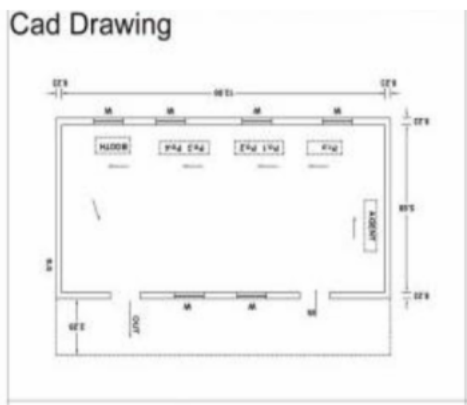

Google Map View

Polling Station Building Front View

Polling Station Front View

Cad View

Key MAP View

சட்டமன்றத் தொகுதியின் எண் மற்றும் பெயர் : 203-ஸ்ரீவில்லிப்புத்தூர் பிரிவு எண் மற்றும் பெயர் 1-விழுப்பனூர் (வ.கி), விழுப்பனூர் (ஊ), வார்டு 1 விழுப்பனூர்