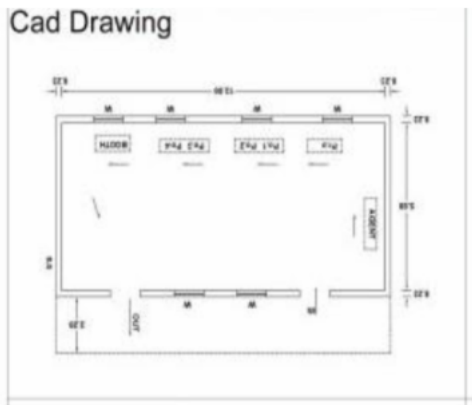

வாக்காளர் பதிவு அலுவலரின்
கையொப்பம்

Nazri Naksha

Google Map View

Polling Station Building Front View

Polling Station Front View

Cad View

Key MAP View

| | | | | | |
|--|-------------------|---|-------------------|---|-------------------|
| <p># 1</p> <p>பெயர் : ராஜசேகர் ர தந்தை பெயர்: ரவி வீட்டு எண் : 1 வயது : 36 பாலினம் : ஆண்</p> <p>Photo is available</p> | <p>YXB0287292</p> | <p>2</p> <p>பெயர் : கற்பகவள்ளி தந்தை பெயர்: மாரியப்பன் வீட்டு எண் : 1 வயது : 33 பாலினம் : பெண்</p> <p>Photo is available</p> | <p>YXB1130509</p> | <p>3</p> <p>பெயர் : ராமர் தந்தை பெயர்: பொன்னையா வீட்டு எண் : 1/1 வயது : 71 பாலினம் : ஆண்</p> <p>Photo is available</p> | <p>YXB1313675</p> |
| <p>4</p> <p>பெயர் : சோபனாகுட்டி கணவர் பெயர்: ராஜீ வீட்டு எண் : 1-82C வயது : 67 பாலினம் : பெண்</p> <p>Photo is available</p> | <p>YXB0060764</p> | <p>5</p> <p>பெயர் : முனிப்பிரகாஷ் தந்தை பெயர்: ஈஸ்வரன் வீட்டு எண் : 1-96 வயது : 29 பாலினம் : ஆண்</p> <p>Photo is available</p> | <p>YXB0938399</p> | <p>6</p> <p>பெயர் : பாரதிராஜன் தந்தை பெயர்: ரவி வீட்டு எண் : 1-150A வயது : 34 பாலினம் : ஆண்</p> <p>Photo is available</p> | <p>YXB0287300</p> |
| <p>7</p> <p>பெயர் : சென்பககுருலட்சுமி தந்தை பெயர்: கோவிந்தராஜ் வீட்டு எண் : 1/150ஏ வயது : 33 பாலினம் : பெண்</p> <p>Photo is available</p> | <p>ZWN0656603</p> | <p>8</p> <p>பெயர் : ராஜேஸ்வரி கணவர் பெயர்: பாண்டியன் வீட்டு எண் : 1/189 வயது : 45 பாலினம் : பெண்</p> <p>Photo is available</p> | <p>FPQ1155985</p> | <p>9</p> <p>பெயர் : மகேந்திரன் தந்தை பெயர்: வேலுச்சாமி வீட்டு எண் : 1/929 வயது : 63 பாலினம் : ஆண்</p> <p>Photo is available</p> | <p>DPH2879773</p> |
| <p>10</p> <p>பெயர் : ராஜம்மாள் கணவர் பெயர்: மகேந்திரன் வீட்டு எண் : 1/929 வயது : 58 பாலினம் : பெண்</p> <p>Photo is available</p> | <p>DPH2879765</p> | <p>11</p> <p>பெயர் : முனியாண்டி தந்தை பெயர்: பரமன் வீட்டு எண் : 2E வயது : 54 பாலினம் : ஆண்</p> <p>Photo is available</p> | <p>FPQ2381515</p> | <p>12</p> <p>பெயர் : சீதாலட்சுமி கணவர் பெயர்: முனியாண்டி வீட்டு எண் : 2E வயது : 51 பாலினம் : பெண்</p> <p>Photo is available</p> | <p>FPQ2381507</p> |
| <p>13</p> <p>பெயர் : ஹரிஹரன் தந்தை பெயர்: ராமராஜ் வீட்டு எண் : 3-37 வயது : 39 பாலினம் : ஆண்</p> <p>Photo is available</p> | <p>YXB0287110</p> | <p>14</p> <p>பெயர் : சண்முகநாதன் தந்தை பெயர்: வேல்ச்சாமி வீட்டு எண் : 3/46 வயது : 59 பாலினம் : ஆண்</p> <p>Photo is available</p> | <p>MNL1213933</p> | <p>15</p> <p>பெயர் : கருப்பாயி கணவர் பெயர்: சண்முகநாதன் வீட்டு எண் : 3/46 வயது : 54 பாலினம் : பெண்</p> <p>Photo is available</p> | <p>MNL2292381</p> |
| <p>16</p> <p>பெயர் : மணிகண்டன் தந்தை பெயர்: சண்முகநாதன் வீட்டு எண் : 3/46 வயது : 38 பாலினம் : ஆண்</p> <p>Photo is available</p> | <p>ZAY0246595</p> | <p>17</p> <p>பெயர் : முனியம்மாள் கணவர் பெயர்: மலையாண்டி வீட்டு எண் : 3-84 வயது : 40 பாலினம் : பெண்</p> <p>Photo is available</p> | <p>YXB0287573</p> | <p>18</p> <p>பெயர் : செல்லத்தாய் கணவர் பெயர்: மாணிக்கம் வீட்டு எண் : 3-103 வயது : 48 பாலினம் : பெண்</p> <p>Photo is available</p> | <p>YXB0060798</p> |
| <p>19</p> <p>பெயர் : முத்துலட்சுமி கணவர் பெயர்: முருகேசன் வீட்டு எண் : 4A வயது : 41 பாலினம் : பெண்</p> <p>Photo is available</p> | <p>YXB0357145</p> | <p>20</p> <p>பெயர் : கோமதி கணவர் பெயர்: முத்துச்சாமி வீட்டு எண் : 5 வயது : 58 பாலினம் : பெண்</p> <p>Photo is available</p> | <p>YXB1696996</p> | <p>21</p> <p>பெயர் : செல்வி கணவர் பெயர்: லட்சுமணன் வீட்டு எண் : 5 வயது : 47 பாலினம் : பெண்</p> <p>Photo is available</p> | <p>YXB0357152</p> |
| <p>22</p> <p>பெயர் : சிவராமன் தந்தை பெயர்: சுந்தரம் வீட்டு எண் : 5 வயது : 43 பாலினம் : ஆண்</p> <p>Photo is available</p> | <p>YXB0894097</p> | <p>23</p> <p>பெயர் : லட்சுமணன் தந்தை பெயர்: சேதுராமன் வீட்டு எண் : 5 வயது : 39 பாலினம் : ஆண்</p> <p>Photo is available</p> | <p>YXB0287755</p> | <p>24</p> <p>பெயர் : செல்வம் தந்தை பெயர்: சுப்ரமணியன் வீட்டு எண் : 5 வயது : 36 பாலினம் : ஆண்</p> <p>Photo is available</p> | <p>YXB0438630</p> |
| <p>25</p> <p>பெயர் : ரஞ்சித்தாமர் தந்தை பெயர்: செல்வராஜன் வீட்டு எண் : 5 வயது : 35 பாலினம் : ஆண்</p> <p>Photo is available</p> | <p>YXB0287128</p> | <p>26</p> <p>பெயர் : கதிரேசன் தந்தை பெயர்: கிருஷ்ணசாமியேவர் வீட்டு எண் : 5-12A வயது : 58 பாலினம் : ஆண்</p> <p>Photo is available</p> | <p>FPQ3739638</p> | <p>27</p> <p>பெயர் : பொருள்செல்வி கணவர் பெயர்: கதிரேசன் வீட்டு எண் : 5-12A வயது : 52 பாலினம் : பெண்</p> <p>Photo is available</p> | <p>FPQ3739620</p> |
| <p>28</p> <p>பெயர் : அந்தோணிஹில்டாமேரி கணவர் பெயர்: மைக்கேல்ராஜ் வீட்டு எண் : 5-51E வயது : 64 பாலினம் : பெண்</p> <p>Photo is available</p> | <p>FPQ3911161</p> | <p>29</p> <p>பெயர் : மைக்கேல்ராஜ் தந்தை பெயர்: அந்தோணிமுத்து வீட்டு எண் : 5-51E வயது : 62 பாலினம் : ஆண்</p> <p>Photo is available</p> | <p>FPQ3911153</p> | <p>30</p> <p>பெயர் : செல்வின் கிறிஸ்டோபர் ராஜா தந்தை பெயர்: மைக்கேல்ராஜ் வீட்டு எண் : 5-51E வயது : 29 பாலினம் : ஆண்</p> <p>Photo is available</p> | <p>YXB1049980</p> |