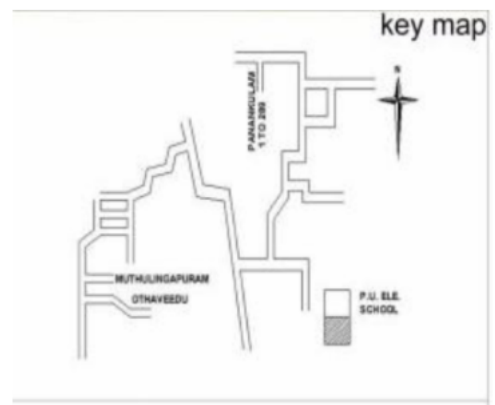

Google Map View

Polling Station Building Front View

Polling Station Front View

Cad View

Key MAP View

1 பெயர் : சுந்தராஜ் தாயின் பெயர் : கருப்பாயி வீட்டு எண் : 1 வயது : 46 பாலினம் : ஆண்	FPQ3630043 Photo is available	# 2 பெயர் : வள்ளி மு கணவர் பெயர் : முத்துசாமி வீட்டு எண் : 1 வயது : 45 பாலினம் : பெண்	YXB0288985 Photo is available	3 பெயர் : கோபாலகிருஷ்ணன் தாயின் பெயர் : கருப்பாயி வீட்டு எண் : 1 வயது : 44 பாலினம் : ஆண்	FPQ2391316 Photo is available
4 பெயர் : லட்சுமி தந்தை பெயர் : வைரவன் வீட்டு எண் : 1 வயது : 42 பாலினம் : பெண்	YXB0357202 Photo is available	5 பெயர் : பொன்பாண்டி தந்தை பெயர் : முத்து வீட்டு எண் : 1 வயது : 41 பாலினம் : ஆண்	YXB1050459 Photo is available	6 பெயர் : விஜயலட்சுமி தாயின் பெயர் : கருப்பாயி வீட்டு எண் : 1 வயது : 40 பாலினம் : பெண்	FPQ2391084 Photo is available
7 பெயர் : கருப்பசாமி தந்தை பெயர் : அழகர் வீட்டு எண் : 1 வயது : 37 பாலினம் : ஆண்	YXB0289033 Photo is available	# 8 பெயர் : இராமலட்சுமி த தந்தை பெயர் : முனியாண்டி வீட்டு எண் : 1 வயது : 34 பாலினம் : பெண்	YXB0289017 Photo is available	9 பெயர் : ராமக்கண்ணன் தந்தை பெயர் : கிருஷ்ணமூர்த்தி வீட்டு எண் : 1 வயது : 37 பாலினம் : ஆண்	YXB0289041 Photo is available
10 பெயர் : இராமலட்சுமி தந்தை பெயர் : கோவிந்தராஜ் வீட்டு எண் : 1 வயது : 37 பாலினம் : பெண்	YXB0289082 Photo is available	11 பெயர் : திருச்சுளி தந்தை பெயர் : முத்தையா வீட்டு எண் : 1 வயது : 35 பாலினம் : ஆண்	YXB0289025 Photo is available	12 பெயர் : ஆதீஸ்வரன் தந்தை பெயர் : தாளடியான் வீட்டு எண் : 1 வயது : 35 பாலினம் : ஆண்	YXB0289090 Photo is available
13 பெயர் : சங்கீதா கணவர் பெயர் : முனியாண்டி வீட்டு எண் : 1-2 வயது : 38 பாலினம் : பெண்	YXB0288993 Photo is available	14 பெயர் : ராஜேந்திரன் தந்தை பெயர் : அய்யாவு வீட்டு எண் : 1-3A வயது : 53 பாலினம் : ஆண்	YXB0438739 Photo is available	15 பெயர் : கவிதா கணவர் பெயர் : இராஜேந்திரன் வீட்டு எண் : 1-3A வயது : 48 பாலினம் : பெண்	YXB0438747 Photo is available
16 பெயர் : வனிதா கணவர் பெயர் : சுப்புராஜ் வீட்டு எண் : 1-3A வயது : 36 பாலினம் : பெண்	YXB0787069 Photo is available	17 பெயர் : வெள்ளையம்மாள் கணவர் பெயர் : இருளாண்டி வீட்டு எண் : 1-5 வயது : 58 பாலினம் : பெண்	YXB0438721 Photo is available	18 பெயர் : பொன்னுத்தாய் கணவர் பெயர் : பொன்ராஜ் வீட்டு எண் : 1-8-B வயது : 42 பாலினம் : பெண்	YXB1050574 Photo is available
19 பெயர் : வெண்மணிசுமார் தந்தை பெயர் : குற்றாலம் வீட்டு எண் : 1/11 வயது : 23 பாலினம் : ஆண்	YXB2110898 Photo is available	20 பெயர் : பூரெங்கம் கணவர் பெயர் : தர்மர் வீட்டு எண் : 1-12 வயது : 48 பாலினம் : பெண்	YXB0393868 Photo is available	21 பெயர் : வைரமுத்து தந்தை பெயர் : முனியாண்டி வீட்டு எண் : 1-13 வயது : 30 பாலினம் : ஆண்	YXB0787051 Photo is available
22 பெயர் : பாண்டியம்மாள் கணவர் பெயர் : சுந்தராஜ் வீட்டு எண் : 1-14 வயது : 37 பாலினம் : பெண்	YXB0571711 Photo is available	23 பெயர் : நாகஜோதி கா தாயின் பெயர் : சுந்தரம்மாள் கா வீட்டு எண் : 1/15 வயது : 26 பாலினம் : பெண்	YXB2238418 Photo is available	24 பெயர் : இந்துமதி கா தந்தை பெயர் : காளிமுத்து வீட்டு எண் : 1/15 வயது : 21 பாலினம் : பெண்	YXB2258481 Photo is available
25 பெயர் : சுப்பையன் தந்தை பெயர் : - வீட்டு எண் : 1-19A வயது : 50 பாலினம் : ஆண்	YXB0289058 Photo is available	26 பெயர் : வள்ளி கணவர் பெயர் : சுப்பையன் வீட்டு எண் : 1-19A வயது : 46 பாலினம் : பெண்	YXB0289066 Photo is available	27 பெயர் : முத்துக்கிருஷ்ணன் தந்தை பெயர் : சுப்பையா வீட்டு எண் : 1-19A வயது : 32 பாலினம் : ஆண்	YXB0571786 Photo is available
28 பெயர் : கோமதி தந்தை பெயர் : குற்றாலம் வீட்டு எண் : 1-25 வயது : 29 பாலினம் : பெண்	YXB1130251 Photo is available	29 பெயர் : இருளாயி கணவர் பெயர் : கிருஷ்ணன் வீட்டு எண் : 1-28-1 வயது : 69 பாலினம் : பெண்	YXB1050590 Photo is available	30 பெயர் : பாலச்சந்திரசுமார் தந்தை பெயர் : ராஜேந்திரன் வீட்டு எண் : 1-33 வயது : 28 பாலினம் : ஆண்	YXB1130285 Photo is available