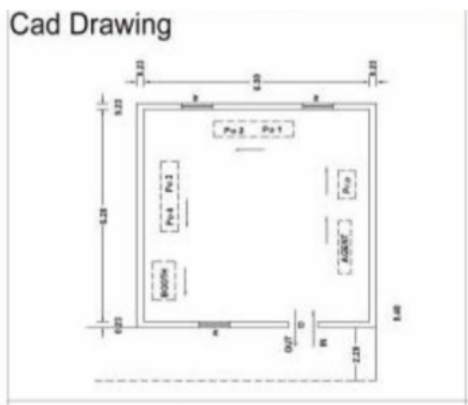

Google Map View

Polling Station Building Front View

Polling Station Front View

Cad View

Key MAP View

1 பெயர் : சுந்தராஜ் தாயின் பெயர் : கருப்பாயி வீட்டு எண் : 1 வயது : 46 பாலினம் : ஆண்	FPQ3630043 Photo is available	# 2 பெயர் : வள்ளி மு கணவர் பெயர் : முத்துசாமி வீட்டு எண் : 1 வயது : 45 பாலினம் : பெண்	YXB0288985 Photo is available	3 பெயர் : கோபாலகிருஷ்ணன் தாயின் பெயர் : கருப்பாயி வீட்டு எண் : 1 வயது : 44 பாலினம் : ஆண்	FPQ2391316 Photo is available
4 பெயர் : லட்சுமி தந்தை பெயர் : வைரவன் வீட்டு எண் : 1 வயது : 42 பாலினம் : பெண்	YXB0357202 Photo is available	5 பெயர் : பொன்பாண்டி தந்தை பெயர் : முத்து வீட்டு எண் : 1 வயது : 41 பாலினம் : ஆண்	YXB1050459 Photo is available	6 பெயர் : விஜயலட்சுமி தாயின் பெயர் : கருப்பாயி வீட்டு எண் : 1 வயது : 40 பாலினம் : பெண்	FPQ2391084 Photo is available
7 பெயர் : கருப்பசாமி தந்தை பெயர் : அழகர் வீட்டு எண் : 1 வயது : 37 பாலினம் : ஆண்	YXB0289033 Photo is available	# 8 பெயர் : இராமலட்சுமி த தந்தை பெயர் : முனியாண்டி வீட்டு எண் : 1 வயது : 34 பாலினம் : பெண்	YXB0289017 Photo is available	9 பெயர் : ராமக்கண்ணன் தந்தை பெயர் : கிருஷ்ணமூர்த்தி வீட்டு எண் : 1 வயது : 37 பாலினம் : ஆண்	YXB0289041 Photo is available
10 பெயர் : இராமலட்சுமி தந்தை பெயர் : கோவிந்தராஜ் வீட்டு எண் : 1 வயது : 37 பாலினம் : பெண்	YXB0289082 Photo is available	11 பெயர் : திருச்சுளி தந்தை பெயர் : முத்தையா வீட்டு எண் : 1 வயது : 35 பாலினம் : ஆண்	YXB0289025 Photo is available	12 பெயர் : ஆதீஸ்வரன் தந்தை பெயர் : தாளடியான் வீட்டு எண் : 1 வயது : 35 பாலினம் : ஆண்	YXB0289090 Photo is available
13 பெயர் : சங்கீதா கணவர் பெயர் : முனியாண்டி வீட்டு எண் : 1-2 வயது : 38 பாலினம் : பெண்	YXB0288993 Photo is available	14 பெயர் : ராஜேந்திரன் தந்தை பெயர் : அய்யாவு வீட்டு எண் : 1-3A வயது : 53 பாலினம் : ஆண்	YXB0438739 Photo is available	15 பெயர் : கவிதா கணவர் பெயர் : இராஜேந்திரன் வீட்டு எண் : 1-3A வயது : 48 பாலினம் : பெண்	YXB0438747 Photo is available
16 பெயர் : வனிதா கணவர் பெயர் : சுப்புராஜ் வீட்டு எண் : 1-3A வயது : 36 பாலினம் : பெண்	YXB0787069 Photo is available	17 பெயர் : வெள்ளையம்மாள் கணவர் பெயர் : இருளாண்டி வீட்டு எண் : 1-5 வயது : 58 பாலினம் : பெண்	YXB0438721 Photo is available	18 பெயர் : பொன்னுத்தாய் கணவர் பெயர் : பொன்ராஜ் வீட்டு எண் : 1-8-B வயது : 42 பாலினம் : பெண்	YXB1050574 Photo is available
19 பெயர் : வெண்மணிசுமார் தந்தை பெயர் : குற்றாலம் வீட்டு எண் : 1/11 வயது : 23 பாலினம் : ஆண்	YXB2110898 Photo is available	20 பெயர் : பூரெங்கம் கணவர் பெயர் : தர்மர் வீட்டு எண் : 1-12 வயது : 48 பாலினம் : பெண்	YXB0393868 Photo is available	21 பெயர் : வைரமுத்து தந்தை பெயர் : முனியாண்டி வீட்டு எண் : 1-13 வயது : 30 பாலினம் : ஆண்	YXB0787051 Photo is available
22 பெயர் : பாண்டியம்மாள் கணவர் பெயர் : சுந்தராஜ் வீட்டு எண் : 1-14 வயது : 37 பாலினம் : பெண்	YXB0571711 Photo is available	23 பெயர் : நாகஜோதி கா தாயின் பெயர் : சுந்தரம்மாள் கா வீட்டு எண் : 1/15 வயது : 26 பாலினம் : பெண்	YXB2238418 Photo is available	24 பெயர் : இந்துமதி கா தந்தை பெயர் : காளிமுத்து வீட்டு எண் : 1/15 வயது : 21 பாலினம் : பெண்	YXB2258481 Photo is available
25 பெயர் : சுப்பையன் தந்தை பெயர் : - வீட்டு எண் : 1-19A வயது : 50 பாலினம் : ஆண்	YXB0289058 Photo is available	26 பெயர் : வள்ளி கணவர் பெயர் : சுப்பையன் வீட்டு எண் : 1-19A வயது : 46 பாலினம் : பெண்	YXB0289066 Photo is available	27 பெயர் : முத்துக்கிருஷ்ணன் தந்தை பெயர் : சுப்பையா வீட்டு எண் : 1-19A வயது : 32 பாலினம் : ஆண்	YXB0571786 Photo is available
28 பெயர் : கோமதி தந்தை பெயர் : குற்றாலம் வீட்டு எண் : 1-25 வயது : 29 பாலினம் : பெண்	YXB1130251 Photo is available	29 பெயர் : இருளாயி கணவர் பெயர் : கிருஷ்ணன் வீட்டு எண் : 1-28-1 வயது : 69 பாலினம் : பெண்	YXB1050590 Photo is available	30 பெயர் : பாலச்சந்திரசுமார் தந்தை பெயர் : ராஜேந்திரன் வீட்டு எண் : 1-33 வயது : 28 பாலினம் : ஆண்	YXB1130285 Photo is available