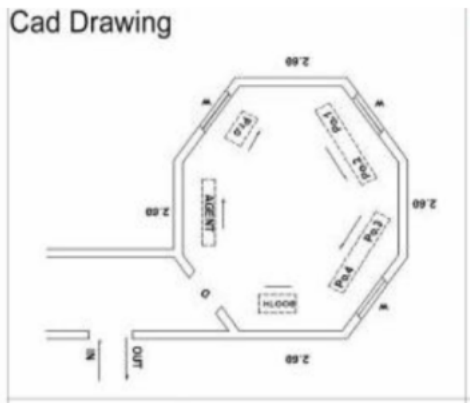

Google Map View

Polling Station Building Front View

Polling Station Front View

Cad View

Key MAP View

1 பெயர் : மாரியம்மாள் கணவர் பெயர்: காலாடி வீட்டு எண் : 1 வயது : 66 பாலினம் : பெண் Photo is available	YXB0289785	2 பெயர் : மாலதி கணவர் பெயர்: இசக்கிராஜா வீட்டு எண் : 1 வயது : 61 பாலினம் : பெண் Photo is available	YXB0289678	3 பெயர் : பட்டம்மாள் கணவர் பெயர்: முத்துச்சாமி வீட்டு எண் : 1 வயது : 56 பாலினம் : பெண் Photo is available	YXB0289595
4 பெயர் : கஸ்தூரி கணவர் பெயர்: ராமர் வீட்டு எண் : 1 வயது : 51 பாலினம் : பெண் Photo is available	FPQ2391944	5 பெயர் : வளர்மதி கணவர் பெயர்: ராமசாமி வீட்டு எண் : 1 வயது : 51 பாலினம் : பெண் Photo is available	YXB0290015	6 பெயர் : இசக்கிராஜா தந்தை பெயர்: சீனி வீட்டு எண் : 1 வயது : 46 பாலினம் : ஆண் Photo is available	YXB0289587
7 பெயர் : பழனியம்மாள் கணவர் பெயர்: ஜெயப்பாண்டியன் வீட்டு எண் : 1 வயது : 44 பாலினம் : பெண் Photo is available	YXB0289868	8 பெயர் : தனுஷ்கோடி தந்தை பெயர்: ராமர் வீட்டு எண் : 1 வயது : 41 பாலினம் : ஆண் Photo is available	YXB0290007	9 பெயர் : சங்கீதா கணவர் பெயர்: கனி வீட்டு எண் : 1 வயது : 40 பாலினம் : பெண் Photo is available	YXB0289447
10 பெயர் : முனியாண்டி தந்தை பெயர்: கிருஷ்ணசாமி வீட்டு எண் : 1 வயது : 39 பாலினம் : ஆண் Photo is available	YXB0289991	11 பெயர் : முத்துசாமி தாயின் பெயர்: பட்டம்மாள் வீட்டு எண் : 1 வயது : 38 பாலினம் : ஆண் Photo is available	YXB0289983	12 பெயர் : மகேஸ்வரி தந்தை பெயர்: கோவிந்தராஜ் வீட்டு எண் : 1 வயது : 38 பாலினம் : பெண் Photo is available	YXB0289231
13 பெயர் : செல்வகுமார் தந்தை பெயர்: இருளாண்டி வீட்டு எண் : 1 வயது : 37 பாலினம் : ஆண் Photo is available	YXB0289249	14 பெயர் : வீரபுஷ்பம் தந்தை பெயர்: பெரியசாமி வீட்டு எண் : 1 வயது : 37 பாலினம் : பெண் Photo is available	YXB0289660	15 பெயர் : தேவேந்திரராஜன் தந்தை பெயர்: சின்னவெள்ளையன் வீட்டு எண் : 1 வயது : 36 பாலினம் : ஆண் Photo is available	YXB0289330
16 பெயர் : செல்வம் தந்தை பெயர்: பானுமதி வீட்டு எண் : 1 வயது : 35 பாலினம் : ஆண் Photo is available	YXB0289850	17 பெயர் : சீதாலட்சுமி தந்தை பெயர்: சீனி வீட்டு எண் : 1 வயது : 35 பாலினம் : பெண் Photo is available	YXB0289686	18 பெயர் : ராஜம்மாள் கணவர் பெயர்: வீரணமுத்து வீட்டு எண் : 1 வயது : 34 பாலினம் : பெண் Photo is available	YXB1050954
19 பெயர் : சங்கிலிவீரப்பன் தந்தை பெயர்: மச்சக்காளை வீட்டு எண் : 1 வயது : 32 பாலினம் : ஆண் Photo is available	YXB0893172	20 பெயர் : சத்யா தந்தை பெயர்: சீனி வீட்டு எண் : 1-34 வயது : 36 பாலினம் : பெண் Photo is available	YXB0893180	21 பெயர் : காந்தியம்மாள் கணவர் பெயர்: முத்துராஜ் வீட்டு எண் : 1-162 வயது : 32 பாலினம் : பெண் Photo is available	YXB1050962
22 பெயர் : மாரிச்செல்வம் தாயின் பெயர்: பத்திரகாளி வீட்டு எண் : 2 வயது : 26 பாலினம் : ஆண் Photo is available	YXB1929744	23 பெயர் : ரவிக்குமார் தந்தை பெயர்: பைலட் வீட்டு எண் : 2/58 பீ வயது : 22 பாலினம் : ஆண் Photo is available	YXB2164572	24 பெயர் : ராமர் தந்தை பெயர்: சங்கிலி வீட்டு எண் : 3 வயது : 55 பாலினம் : ஆண் Photo is available	YXB1642545
25 பெயர் : கிருஷ்ணம்மாள் கணவர் பெயர்: சீனி வீட்டு எண் : 4 வயது : 80 பாலினம் : பெண் Photo is available	YXB1642552	26 பெயர் : கோவிந்தன் தந்தை பெயர்: பெருமாள் வீட்டு எண் : 4 வயது : 73 பாலினம் : ஆண் Photo is available	YXB0393983	27 பெயர் : மாரியப்பன் தாயின் பெயர்: கிருஷ்ணம்மாள் வீட்டு எண் : 4 வயது : 56 பாலினம் : ஆண் Photo is available	FPQ1190453
28 பெயர் : முத்துமாரி கணவர் பெயர்: சொக்கலிங்கம் வீட்டு எண் : 4 வயது : 43 பாலினம் : பெண் Photo is available	YXB0787721	29 பெயர் : சந்தனமாரி கணவர் பெயர்: ராஜா வீட்டு எண் : 4 வயது : 34 பாலினம் : பெண் Photo is available	YXB0893230	30 பெயர் : பொன்செல்வி தந்தை பெயர்: இருளாண்டி வீட்டு எண் : 4 வயது : 29 பாலினம் : பெண் Photo is available	YXB0939108