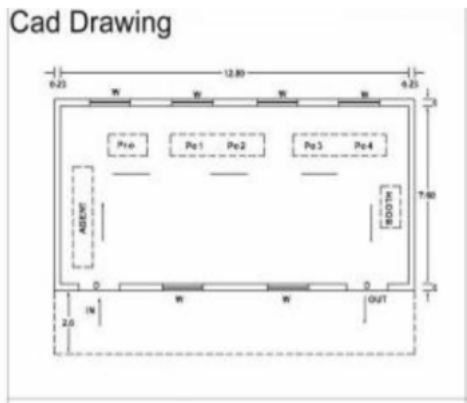

Google Map View

Polling Station Building Front View

Polling Station Front View

Cad View

Key MAP View

1 பெயர் : பிரேமா தந்தை பெயர்: சுப்பிரமணியம் வீட்டு எண் : 1 வயது : 79 பாலினம் : பெண் Photo is available	YXB0683870	2 பெயர் : கற்பகவள்ளி கணவர் பெயர்: சசிசுமார் வீட்டு எண் : 1 வயது : 49 பாலினம் : பெண் Photo is available	YXB1051176	3 பெயர் : விங்கவேல் பாண்டியன் தந்தை பெயர்: ராமராஜ் வீட்டு எண் : 1 வயது : 31 பாலினம் : ஆண் Photo is available	YXB0683797
4 பெயர் : ராஜ்குமார் தந்தை பெயர்: முருகன் வீட்டு எண் : 1 வயது : 28 பாலினம் : ஆண் Photo is available	YXB1051184	5 பெயர் : சுந்தரமூர்த்தி தந்தை பெயர்: முனியாண்டி வீட்டு எண் : 1 வயது : 28 பாலினம் : ஆண் Photo is available	YXB1051226	6 பெயர் : முத்துலட்சுமி தந்தை பெயர்: பரமனந்தம் வீட்டு எண் : 1 வயது : 28 பாலினம் : பெண் Photo is available	YXB1051168
7 பெயர் : முனிஸ்வரி மா தந்தை பெயர்: மாரிமுத்து சு வீட்டு எண் : 1 வயது : 19 பாலினம் : பெண் Photo is available	YXB2343317	8 பெயர் : பொன்னுபாண்டி தந்தை பெயர்: சேவுகபாண்டியன் வீட்டு எண் : 1-1 வயது : 32 பாலினம் : ஆண் Photo is available	YXB0572164	9 பெயர் : கணேசம்மாள் கணவர் பெயர்: பாலமுருகன் வீட்டு எண் : 1-2 வயது : 39 பாலினம் : பெண் Photo is available	YXB0999607
10 பெயர் : முத்துமாரி கணவர் பெயர்: மாரிமுத்து வீட்டு எண் : 1-8 வயது : 44 பாலினம் : பெண் Photo is available	YXB0892802	11 பெயர் : அனிதா தந்தை பெயர்: ராமராஜ் வீட்டு எண் : 1/8 வயது : 26 பாலினம் : பெண் Photo is available	YXB1249572	12 பெயர் : முத்துமுனிஸ்வரன் தந்தை பெயர்: மாரிமுத்து வீட்டு எண் : 1/8 வயது : 24 பாலினம் : ஆண் Photo is available	YXB1946672
13 பெயர் : கனகலட்சுமி தந்தை பெயர்: முத்துபாண்டி வீட்டு எண் : 1/8 வயது : 24 பாலினம் : பெண் Photo is available	YXB2014736	14 பெயர் : வெயில்வந்தாள் தந்தை பெயர்: குருவையா வீட்டு எண் : 1/10 வயது : 24 பாலினம் : பெண் Photo is available	YXB2014561	15 பெயர் : முத்துமுனிஸ்வரன் தந்தை பெயர்: முத்துராமலிங்கம் வீட்டு எண் : 1-18 வயது : 28 பாலினம் : ஆண் Photo is available	YXB1108596
16 பெயர் : மாரிசெல்வம் மு முத்துராமலிங்கம் தந்தை பெயர்: முத்துராமலிங்கம் வீட்டு எண் : 1/18 வயது : 23 பாலினம் : ஆண் Photo is available	YXB2250009	17 பெயர் : ஜெயமுத்துமாரி தந்தை பெயர்: கணேசன் வீட்டு எண் : 1-19 வயது : 29 பாலினம் : பெண் Photo is available	YXB0999466	18 பெயர் : முத்துப்பாண்டி தந்தை பெயர்: சிதம்பரம் வீட்டு எண் : 1-21 வயது : 33 பாலினம் : ஆண் Photo is available	YXB0939280
19 பெயர் : காந்தி கணவர் பெயர்: ராமமூர்த்தி வீட்டு எண் : 1/21அ வயது : 47 பாலினம் : பெண் Photo is available	YXB1939693	20 பெயர் : ராமமூர்த்தி தந்தை பெயர்: குருவையா வீட்டு எண் : 1/21 வயது : 46 பாலினம் : ஆண் Photo is available	YXB1939719	21 பெயர் : விக்னேஸ்வரன் தந்தை பெயர்: சூரியநாராயணன் வீட்டு எண் : 1-22 வயது : 29 பாலினம் : ஆண் Photo is available	YXB0939256
22 பெயர் : யோக சிவாஜி தந்தை பெயர்: ராமராஜ் வீட்டு எண் : 1/22 வயது : 23 பாலினம் : ஆண் Photo is available	YXB2040558	23 பெயர் : கலைவாணி கணவர் பெயர்: சசிக்குமார் வீட்டு எண் : 1-26A வயது : 38 பாலினம் : பெண் Photo is available	YXB0939496	24 பெயர் : பரமகுரு தந்தை பெயர்: குருவையா வீட்டு எண் : 1-26B வயது : 32 பாலினம் : ஆண் Photo is available	YXB0683821
25 பெயர் : அல்விராணி கணவர் பெயர்: மாரிமுத்து வீட்டு எண் : 1-32 வயது : 33 பாலினம் : பெண் Photo is available	YXB0893024	26 பெயர் : அசோக்குமார் தந்தை பெயர்: சுந்தராஜ் வீட்டு எண் : 1-34 வயது : 35 பாலினம் : ஆண் Photo is available	YXB0290452	27 பெயர் : செல்வம் தந்தை பெயர்: முத்துச்சாமி வீட்டு எண் : 1-34 வயது : 35 பாலினம் : ஆண் Photo is available	YXB0290460
28 பெயர் : சந்தனச்செல்வி தந்தை பெயர்: முத்துச்சாமி வீட்டு எண் : 1-34 வயது : 29 பாலினம் : பெண் Photo is available	YXB0939421	29 பெயர் : முத்துப்பிரியா கணவர் பெயர்: கருப்பசாமிபாண்டியன் வீட்டு எண் : 1/34A வயது : 26 பாலினம் : பெண் Photo is available	YXB1249564	30 பெயர் : செந்தூர்பாண்டி தந்தை பெயர்: செல்வம் வீட்டு எண் : 1/36 வயது : 41 பாலினம் : ஆண் Photo is available	YXB1970920