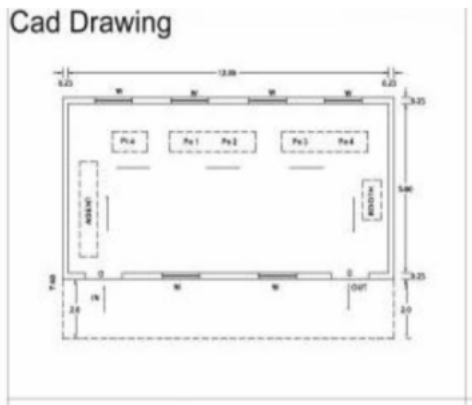

Google Map View

Polling Station Building Front View

Polling Station Front View

Cad View

Key MAP View

1 பெயர் : நீலாவதி தந்தை பெயர்: சுப்பிரமணியன் வீட்டு எண் : 1-102 வயது : 31 பாலினம் : பெண்	YXB1169093 Photo is available	2 பெயர் : தங்கப்பாண்டி தந்தை பெயர்: சுப்பிரமணியன் வீட்டு எண் : 1-102 வயது : 28 பாலினம் : ஆண்	YXB1088558 Photo is available	3 பெயர் : பானுமதி தந்தை பெயர்: சுப்பிரமணியன் வீட்டு எண் : 1/102 வயது : 24 பாலினம் : பெண்	YXB1969997 Photo is available
4 பெயர் : சக்கம்மாள் கணவர் பெயர்: இராமராஜ் வீட்டு எண் : 1/122 வயது : 32 பாலினம் : பெண்	YXB0892612 Photo is available	5 பெயர் : காயத்ரி தந்தை பெயர்: மாரிமுத்து வீட்டு எண் : 1/147 வயது : 26 பாலினம் : பெண்	YXB1281955 Photo is available	6 பெயர் : செல்வமுனியாண்டி தாயின் பெயர்: மாரியம்மாள் வீட்டு எண் : 2/2D வயது : 25 பாலினம் : ஆண்	YXB1215607 Photo is available
7 பெயர் : காயத்ரி தந்தை பெயர்: அய்யனார் வீட்டு எண் : 2/21A வயது : 25 பாலினம் : பெண்	YXB1941186 Photo is available	8 பெயர் : கலைச்செல்வி கணவர் பெயர்: குருநாதன் வீட்டு எண் : 2/68NA வயது : 31 பாலினம் : பெண்	YXB1249630 Photo is available	9 பெயர் : பால்ராஜ் தந்தை பெயர்: பரமன் வீட்டு எண் : 2/189 வயது : 52 பாலினம் : ஆண்	YXB1218502 Photo is available
10 பெயர் : ஜெகன் தந்தை பெயர்: குமார் வீட்டு எண் : 2/245 வயது : 22 பாலினம் : ஆண்	YXB2112837 Photo is available	11 பெயர் : சுப்பு கணவர் பெயர்: மருதுபாண்டி வீட்டு எண் : 2/245B வயது : 66 பாலினம் : பெண்	YXB1281930 Photo is available	12 பெயர் : ரஞ்சித் குமார் தந்தை பெயர்: பிச்சை வீட்டு எண் : 2/257A வயது : 36 பாலினம் : ஆண்	YXB1941525 Photo is available
13 பெயர் : இன்பலட்சுமி கணவர் பெயர்: முத்துக்குமார் வீட்டு எண் : 2/320 வயது : 29 பாலினம் : பெண்	YXB1281880 Photo is available	14 பெயர் : மகாலட்சுமி கணவர் பெயர்: மூர்த்தி வீட்டு எண் : 3 வயது : 52 பாலினம் : பெண்	YXB1654508 Photo is available	15 பெயர் : மாரியம்மாள் செ கணவர் பெயர்: செந்தூர்பாண்டி வீட்டு எண் : 3/13 வயது : 50 பாலினம் : பெண்	YXB1663517 Photo is available
16 பெயர் : கவிதா கணவர் பெயர்: ராஜ் வீட்டு எண் : 3-19 வயது : 35 பாலினம் : பெண்	YXB0290874 Photo is available	17 பெயர் : மகேந்திரன் தந்தை பெயர்: சுப்பிரமணியன் வீட்டு எண் : 3/26 வயது : 25 பாலினம் : ஆண்	YXB1249663 Photo is available	18 பெயர் : முனியம்மாள் தந்தை பெயர்: முத்துவள்ளி வீட்டு எண் : 3/29 வயது : 48 பாலினம் : பெண்	YXB1281922 Photo is available
19 பெயர் : கணேசன் தந்தை பெயர்: முனியாண்டி வீட்டு எண் : 3-42 வயது : 40 பாலினம் : ஆண்	YXB0290932 Photo is available	20 பெயர் : பாண்டி தந்தை பெயர்: முத்துக்காளை வீட்டு எண் : 3-42b வயது : 47 பாலினம் : ஆண்	FPQ2398170 Photo is available	21 பெயர் : ராமர் தந்தை பெயர்: முனியாண்டி வீட்டு எண் : 3-47A வயது : 36 பாலினம் : ஆண்	YXB0684753 Photo is available
22 பெயர் : காளியம்மாள் கணவர் பெயர்: ராமர் வீட்டு எண் : 3-47A வயது : 35 பாலினம் : பெண்	YXB0999615 Photo is available	23 பெயர் : பரமசிவன் தந்தை பெயர்: சுப்பிரமணியன் வீட்டு எண் : 3/93 வயது : 26 பாலினம் : ஆண்	YXB1249648 Photo is available	24 பெயர் : சமுத்திரம் கணவர் பெயர்: ஞானமணி வீட்டு எண் : 3/115B வயது : 63 பாலினம் : பெண்	YXB1941426 Photo is available
25 பெயர் : ராஜ் தந்தை பெயர்: வெள்ளைச்சாமி வீட்டு எண் : 3-119 வயது : 40 பாலினம் : ஆண்	YXB0291054 Photo is available	26 பெயர் : முத்துமாரி கணவர் பெயர்: முத்துக்கருப்பன் வீட்டு எண் : 3/119-c வயது : 61 பாலினம் : பெண்	WAO1627371 Photo is available	27 பெயர் : ஜெயக்கொடி தந்தை பெயர்: சித்திரைக்கனி வீட்டு எண் : 3/119-சீ வயது : 29 பாலினம் : பெண்	WAO0804344 Photo is available
28 பெயர் : முனிஸ்வரன் தந்தை பெயர்: பிள்ளையார் வீட்டு எண் : 3-121 வயது : 39 பாலினம் : ஆண்	YXB0290973 Photo is available	29 பெயர் : சந்தனமாரி தந்தை பெயர்: கருப்பசாமி வீட்டு எண் : 3-121 வயது : 35 பாலினம் : பெண்	YXB0999896 Photo is available	30 பெயர் : அய்யனார் தந்தை பெயர்: பிள்ளையார் வீட்டு எண் : 3-121 வயது : 34 பாலினம் : ஆண்	YXB0484436 Photo is available