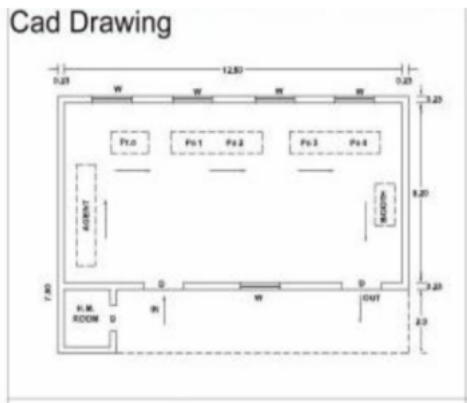

Google Map View

Polling Station Building Front View

Polling Station Front View

Cad View

Key MAP View

1	YXB1667211	பெயர் : பெருமாள் பிள்ளை தந்தை பெயர் : வேலாயுதம் பிள்ளை வீட்டு எண் : 1 வயது : 81 பாலினம் : பெண்	Photo is available	2	YXB1667237	பெயர் : முத்துராக்கு கணவர் பெயர் : இராமர் வீட்டு எண் : 1 வயது : 61 பாலினம் : பெண்	Photo is available	3	YXB0684498	பெயர் : மணிகண்டராஜ் தந்தை பெயர் : தங்கவேல் வீட்டு எண் : 1 வயது : 42 பாலினம் : ஆண்	Photo is available
4	YXB0684480	பெயர் : மணிமேகலை கணவர் பெயர் : மணிகண்டன் வீட்டு எண் : 1 வயது : 40 பாலினம் : பெண்	Photo is available	5	YXB0684324	பெயர் : ராமலட்சுமி கணவர் பெயர் : குணசேகரன் வீட்டு எண் : 1 வயது : 34 பாலினம் : பெண்	Photo is available	6	YXB1312370	பெயர் : சங்கிலி முருகன் தந்தை பெயர் : ராமர் வீட்டு எண் : 1 வயது : 25 பாலினம் : ஆண்	Photo is available
7	YXB0394775	பெயர் : முனிஸ்வரி கணவர் பெயர் : ராதகிருஷ்ணன் வீட்டு எண் : 1-2 வயது : 46 பாலினம் : பெண்	Photo is available	8	YXB2124782	பெயர் : சசிக்குமார் தந்தை பெயர் : ரமேஷ் வீட்டு எண் : 1/2 வயது : 22 பாலினம் : ஆண்	Photo is available	9	YXB1169143	பெயர் : சந்தரமூர்த்தி தந்தை பெயர் : மகாலிங்கம் வீட்டு எண் : 1-2A வயது : 27 பாலினம் : ஆண்	Photo is available
10	YXB1932607	பெயர் : தங்கப்பாண்டியன் தந்தை பெயர் : பரமசிவம் வீட்டு எண் : 1/6 வயது : 25 பாலினம் : ஆண்	Photo is available	11	YXB0211946	பெயர் : கருப்பசாமி தந்தை பெயர் : அந்தோணிராஜ் வீட்டு எண் : 1-7 வயது : 36 பாலினம் : ஆண்	Photo is available	12	YXB0939744	பெயர் : குருலெட்சுமி தந்தை பெயர் : ஆறுமுகம் வீட்டு எண் : 1-9 வயது : 47 பாலினம் : பெண்	Photo is available
# 13	YXB1932524	பெயர் : குமரவேல் செ தந்தை பெயர் : செந்தில்குமார் வீட்டு எண் : 1/9 வயது : 25 பாலினம் : ஆண்	Photo is available	14	YXB0939785	பெயர் : முத்துராக்கு தந்தை பெயர் : கோபாலகிருஷ்ணன் வீட்டு எண் : 1-11 வயது : 30 பாலினம் : பெண்	Photo is available	15	YXB1108414	பெயர் : கீர்த்திகா தந்தை பெயர் : கோபாலகிருஷ்ணன் வீட்டு எண் : 1-11 வயது : 28 பாலினம் : பெண்	Photo is available
16	YXB0394700	பெயர் : ராதாகிருஷ்ணன் தந்தை பெயர் : ராஜகோபால் வீட்டு எண் : 1-12 வயது : 51 பாலினம் : ஆண்	Photo is available	17	YXB1972272	பெயர் : சோலைக்குமார் தந்தை பெயர் : ராதாகிருஷ்ணன் வீட்டு எண் : 1/12 வயது : 24 பாலினம் : ஆண்	Photo is available	18	YXB2163640	பெயர் : மாரிபிரியா தந்தை பெயர் : ராதாகிருஷ்ணன் வீட்டு எண் : 1/12 வயது : 21 பாலினம் : பெண்	Photo is available
19	YXB2163491	பெயர் : கீதா தந்தை பெயர் : ஜோதி முருகன் வீட்டு எண் : 1/13 வயது : 21 பாலினம் : பெண்	Photo is available	20	YXB2328938	பெயர் : ராஜ்கௌதம் தந்தை பெயர் : ஜோதிமுருகன் வீட்டு எண் : 1/13 வயது : 19 பாலினம் : ஆண்	Photo is available	21	YXB0394874	பெயர் : சந்தனம் தந்தை பெயர் : அம்மாசி வீட்டு எண் : 1-14 வயது : 52 பாலினம் : ஆண்	Photo is available
22	YXB0484675	பெயர் : ராஜா தந்தை பெயர் : சர்க்கரை வீட்டு எண் : 1-15c வயது : 48 பாலினம் : ஆண்	Photo is available	23	YXB0484667	பெயர் : முருகேஸ்வரி கணவர் பெயர் : ராஜா வீட்டு எண் : 1-15c வயது : 46 பாலினம் : பெண்	Photo is available	24	YXB0788240	பெயர் : முருகன் தந்தை பெயர் : அங்கப்பிள்ளை வீட்டு எண் : 1-18 வயது : 49 பாலினம் : ஆண்	Photo is available
25	YXB0788224	பெயர் : மரகதம் கணவர் பெயர் : முருகன் வீட்டு எண் : 1-18 வயது : 47 பாலினம் : பெண்	Photo is available	26	YXB0684506	பெயர் : பாலகிருஷ்ணன் தந்தை பெயர் : முனியாண்டி வீட்டு எண் : 1-19 வயது : 75 பாலினம் : ஆண்	Photo is available	27	YXB0514851	பெயர் : அய்யம்மாள் கணவர் பெயர் : பாலகிருஷ்ணன் வீட்டு எண் : 1-19 வயது : 66 பாலினம் : பெண்	Photo is available
# 28	YXB1250018	பெயர் : பிரகாஷ் பா தந்தை பெயர் : பாலகிருஷ்ணன் வீட்டு எண் : 1/19 வயது : 26 பாலினம் : ஆண்	Photo is available	29	FPQ1416676	பெயர் : அசோதி கணவர் பெயர் : மாரிமுத்து வீட்டு எண் : 1-20 வயது : 45 பாலினம் : பெண்	Photo is available	30	YXB0395228	பெயர் : முத்துமாரி தந்தை பெயர் : வேல்சசாமி வீட்டு எண் : 1-21 வயது : 42 பாலினம் : பெண்	Photo is available