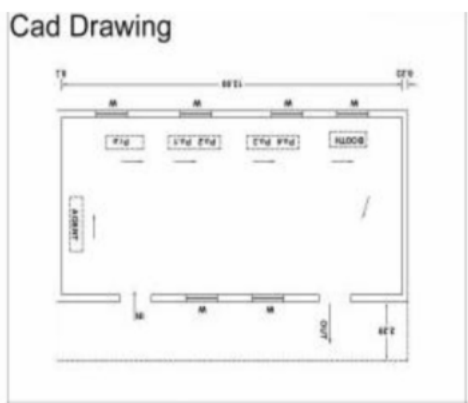

Google Map View

Polling Station Building Front View

Polling Station Front View

Cad View

Key MAP View

சட்டமன்றத் தொகுதியின் எண் மற்றும் பெயர் : 203-ஸ்ரீவில்லிப்புத்தூர் பிரிவு எண் மற்றும் பெயர் 1-முள்ளிக்குளம் (வ.கி), முள்ளிக்குளம் (ஊ), வார்டு 3 மேட்டு முள்ளிக்குளம்