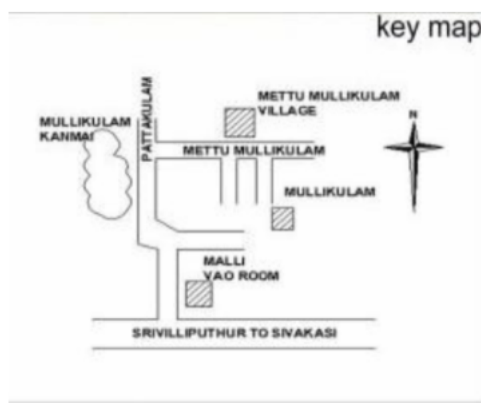

Google Map View

Polling Station Building Front View

Polling Station Front View

Cad View

Key MAP View

சட்டமன்றத் தொகுதியின் எண் மற்றும் பெயர் : 203-ஸ்ரீவில்லிப்புத்தூர் பிரிவு எண் மற்றும் பெயர் 1-முள்ளிக்குளம் (வ.கி), முள்ளிக்குளம் (ஊ), வார்டு 3 மேட்டு முள்ளிக்குளம்