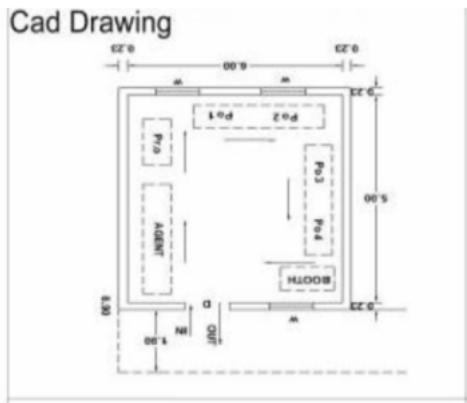

Google Map View

Polling Station Building Front View

Polling Station Front View

Cad View

Key MAP View

சட்டமன்றத் தொகுதியின் எண் மற்றும் பெயர் : 203-ஸ்ரீவில்லிப்புத்தூர்
பிரிவு எண் மற்றும் பெயர் 1-மல்லி (வ.கி), மல்லி (ஊ), வார்டு 1 மல்லி கஸ்பா