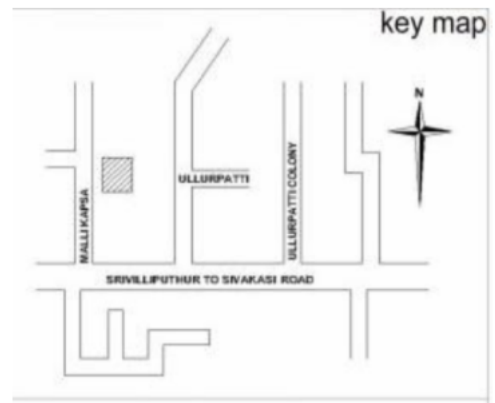

Google Map View

Polling Station Building Front View

Polling Station Front View

Cad View

Key MAP View

சட்டமன்றத் தொகுதியின் எண் மற்றும் பெயர் : 203-ஸ்ரீவில்லிப்புத்தூர்
பிரிவு எண் மற்றும் பெயர் 1-மல்லி (வ.கி), மல்லி (ஊ), வார்டு 1 மல்லி கஸ்பா