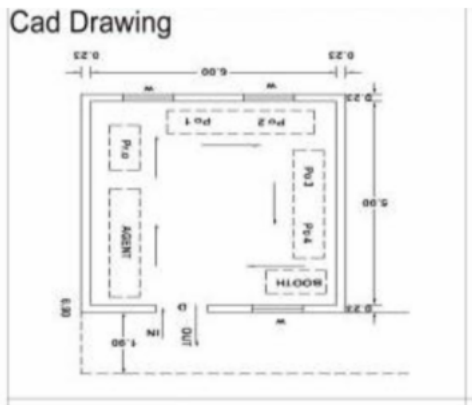

Google Map View

Polling Station Building Front View

Polling Station Front View

Cad View

Key MAP View

சட்டமன்றத் தொகுதியின் எண் மற்றும் பெயர் : 203-ஸ்ரீவில்லிப்புத்தூர் பிரிவு எண் மற்றும் பெயர் 1-மல்லி (வ.கி), மல்லி (உஊ), வார்டு 2 உள்ளூர்ப்பட்டி