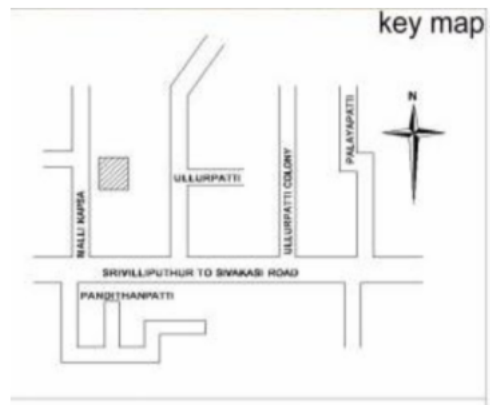

Google Map View

Polling Station Building Front View

Polling Station Front View

Cad View

Key MAP View

சட்டமன்றத் தொகுதியின் எண் மற்றும் பெயர் : 203-ஸ்ரீவில்லிப்புத்தூர் பிரிவு எண் மற்றும் பெயர் 1-மல்லி (வ.கி), மல்லி (உஊ), வார்டு 2 உள்ளூர்ப்பட்டி