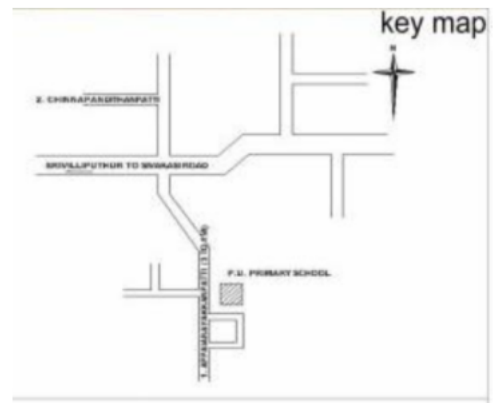

Cad View

Key MAP View