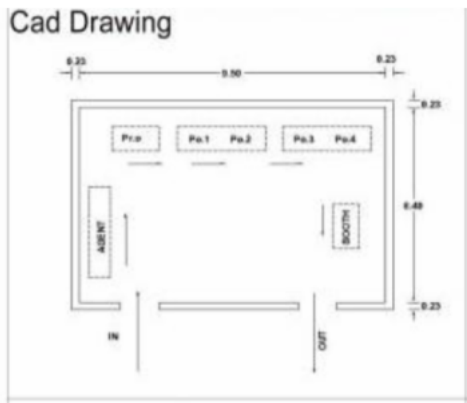

Google Map View

Polling Station Building Front View

Polling Station Front View

Cad View

Key MAP View

சட்டமன்றத் தொகுதியின் எண் மற்றும் பெயர் : 203-ஸ்ரீவில்லிப்புத்தூர் பிரிவு எண் மற்றும் பெயர் 1-முத்துவேங்கடராயபுரம் (வ.கி), அச்சங்குளம் (ஊ), வார்டு 2 கடம்பன்குளம்