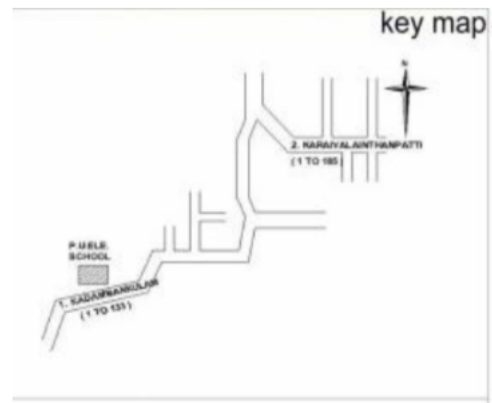

Google Map View

Polling Station Building Front View

Polling Station Front View

Cad View

Key MAP View

சட்டமன்றத் தொகுதியின் எண் மற்றும் பெயர் : 203-ஸ்ரீவில்லிப்புத்தூர் பிரிவு எண் மற்றும் பெயர் 1-முத்துவேங்கடராயபுரம் (வ.கி), அச்சங்குளம் (ஊ), வார்டு 2 கடம்பன்குளம்