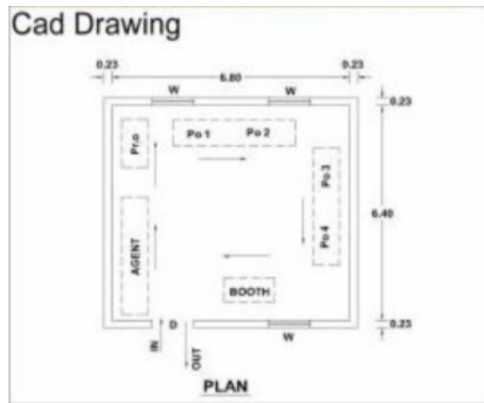

Google Map View

Polling Station Building Front View

Polling Station Front View

Cad View

Key MAP View

சட்டமன்றத் தொகுதியின் எண் மற்றும் பெயர் : 203-ஸ்ரீவில்லிப்புத்தூர் பிரிவு எண் மற்றும் பெயர் 1-எஸ். கொடிக்குளம் (சி.நி.ஊ), வார்டு 11 பசும்பொன் முத்துராமலிங்கம் தெரு