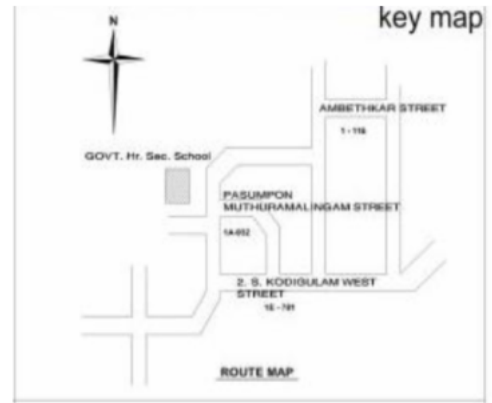

3. வாக்குச் சாவடியின் விவரங்கள்

<p>வாக்குச் சாவடியின் எண் மற்றும் பெயர் :</p> <p>19 - அரசு மேல்நிலைப் பள்ளி, கிழக்குப் பக்கம், மேற்கு பார்த்தது, வடக்கு கட்டிடம், கூமாப்பட்டி - 626133</p> <p>வாக்குச் சாவடியின் முகவரி :</p> <p>அரசு மேல்நிலைப் பள்ளி, கிழக்குப் பக்கம், மேற்கு பார்த்தது, வடக்கு கட்டிடம், கூமாப்பட்டி - 626133</p>	<p>வாக்குச் சாவடியின் வகைப்பாடு (ஆண்/பெண்/பொது)</p>	<p>பொது</p>
	<p>துணை வாக்குச் சாவடிகளின் எண்ணிக்கை :</p>	<p>0</p>

Google Map View

Polling Station Building Front View

Polling Station Front View

Cad View

Key MAP View

சட்டமன்றத் தொகுதியின் எண் மற்றும் பெயர் : 203-ஸ்ரீவில்லிப்புத்தூர் பிரிவு எண் மற்றும் பெயர் 1-எஸ். கொடிக்குளம் (சி.நி.ஊ), வார்டு 11 பசும்பொன் முத்துராமலிங்கம் தெரு