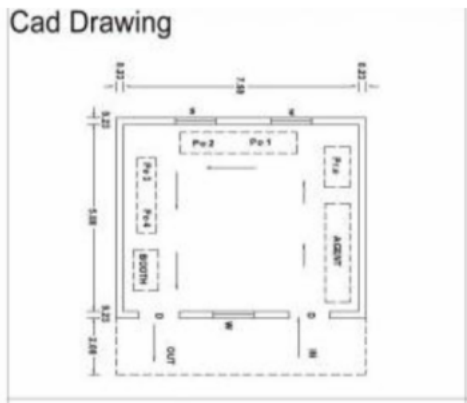

Cad View

Key MAP View