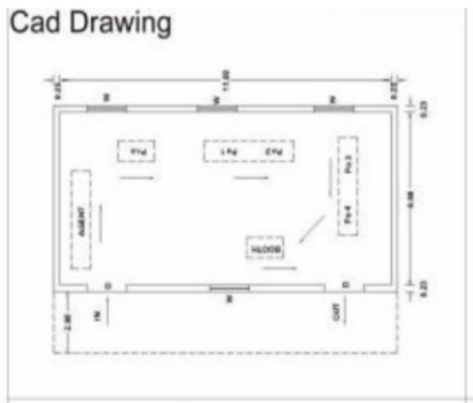

Google Map View

Polling Station Building Front View

Polling Station Front View

Cad View

Cad Drawing

Key MAP View

key map

1	YXB2211670	பெயர் : ஐஸ்வர்யா தந்தை பெயர்: பாண்டியன் வீட்டு எண் : 1/2 வயது : 21 பாலினம் : பெண்	Photo is available	2	YXB0064667	பெயர் : வேல்முருகன் தந்தை பெயர்: இருளப்பன் வீட்டு எண் : 1-56 வயது : 38 பாலினம் : ஆண்	Photo is available	3	YXB0065219	பெயர் : பெருமாள் தந்தை பெயர்: பாண்டியன் வீட்டு எண் : 1-85 வயது : 38 பாலினம் : ஆண்	Photo is available
4	YXB0064659	பெயர் : காசிராஜேந்திரன் தந்தை பெயர்: காவேரிசாமி வீட்டு எண் : 1-171 வயது : 38 பாலினம் : ஆண்	Photo is available	5	YXB0065193	பெயர் : நடராஜன் தந்தை பெயர்: வெள்ளைச்சாமி வீட்டு எண் : 1-206 வயது : 37 பாலினம் : ஆண்	Photo is available	6	YXB1216852	பெயர் : ஹேமாவதி கணவர் பெயர்: சுந்தரராஜ் வீட்டு எண் : 2/2 வயது : 25 பாலினம் : பெண்	Photo is available
7	YXB2217719	பெயர் : ரவிந்தரகுமார் தந்தை பெயர்: ராஜாகோபாலகிருஷ்ணன் வீட்டு எண் : 2/2 வயது : 20 பாலினம் : ஆண்	Photo is available	8	YXB2271344	பெயர் : காளியம்மாள் கணவர் பெயர்: திருப்பதி வீட்டு எண் : 2/124 வயது : 47 பாலினம் : பெண்	Photo is available	9	YXB0293209	பெயர் : கணேசன் தந்தை பெயர்: பெருமாள் வீட்டு எண் : 2-124 வயது : 42 பாலினம் : ஆண்	Photo is available
10	YXB2268894	பெயர் : யுவராஜ் தந்தை பெயர்: திருப்பதி வீட்டு எண் : 2/124 வயது : 19 பாலினம் : ஆண்	Photo is available	11	YXB2083533	பெயர் : முனியசாமி தந்தை பெயர்: முத்தையா வீட்டு எண் : 2/160 வயது : 40 பாலினம் : ஆண்	Photo is available	12	FPQ1427087	பெயர் : மாரியம்மாள் கணவர் பெயர்: சுப்பிரமணி வீட்டு எண் : 2E வயது : 52 பாலினம் : பெண்	Photo is available
13	YXB2270148	பெயர் : அருண் குமார் தந்தை பெயர்: தங்கமுத்து வீட்டு எண் : 3 வயது : 31 பாலினம் : ஆண்	Photo is available	14	YXB1252048	பெயர் : அபினேயா தந்தை பெயர்: தங்கப்பாண்டி தங்கப்பாண்டி வீட்டு எண் : 3/2தெற்குதெரு வயது : 27 பாலினம் : பெண்	Photo is available	15	YXB2217685	பெயர் : பால்செல்வி தந்தை பெயர்: முருகன் வீட்டு எண் : 3/22ஏ வயது : 42 பாலினம் : பெண்	Photo is available
S2 16	YXB2273738	பெயர் : கீதா தந்தை பெயர்: முருகன் வீட்டு எண் : 3/324 வயது : 21 பாலினம் : பெண்	Photo is available	17	FPQ1397587	பெயர் : பிச்சைகனி தந்தை பெயர்: கருப்பன் வீட்டு எண் : 3E வயது : 54 பாலினம் : பெண்	Photo is available	18	YXB2217370	பெயர் : தமிழ் செல்வம் தந்தை பெயர்: ஆறுமுகம் வீட்டு எண் : 4/2 வயது : 28 பாலினம் : ஆண்	Photo is available
19	YXB0575399	பெயர் : அய்யனார் தந்தை பெயர்: மலைக்கொடி வீட்டு எண் : 6-1 வயது : 53 பாலினம் : ஆண்	Photo is available	20	FPQ1398999	பெயர் : பாலகிருஷ்ணன் தந்தை பெயர்: வெள்ளைச்சாமி னெ வீட்டு எண் : 6E வயது : 58 பாலினம் : ஆண்	Photo is available	21	FPQ1399005	பெயர் : வீரம்மாள் கணவர் பெயர்: பாலகிருஷ்ணன் வீட்டு எண் : 6E வயது : 54 பாலினம் : பெண்	Photo is available
22	YXB2217792	பெயர் : கருப்பையா தந்தை பெயர்: கூடலிங்கம் வீட்டு எண் : 7/2 வயது : 67 பாலினம் : ஆண்	Photo is available	23	YXB2217735	பெயர் : விஜயம் கணவர் பெயர்: கருப்பையா வீட்டு எண் : 7/2 வயது : 63 பாலினம் : பெண்	Photo is available	24	YXB2272672	பெயர் : சமுத்திரம் கணவர் பெயர்: தங்கராஜ் வீட்டு எண் : 7/2 வயது : 46 பாலினம் : பெண்	Photo is available
25	YXB2217636	பெயர் : கவிசுமார் தந்தை பெயர்: கருப்பையா வீட்டு எண் : 7/2 வயது : 31 பாலினம் : ஆண்	Photo is available	26	YXB2266419	பெயர் : கவிமீனா தந்தை பெயர்: கருப்பையா வீட்டு எண் : 7/2 வயது : 19 பாலினம் : பெண்	Photo is available	27	YXB1648716	பெயர் : கணேசன் தந்தை பெயர்: வெள்ளைச்சாமி வீட்டு எண் : 7E வயது : 72 பாலினம் : ஆண்	Photo is available
28	FPQ3745866	பெயர் : பஞ்சவர்ணம் கணவர் பெயர்: சங்கரபாண்டி வீட்டு எண் : 12E வயது : 43 பாலினம் : பெண்	Photo is available	29	FPQ3745874	பெயர் : பேச்சியம்மாள் தந்தை பெயர்: ராமர் வீட்டு எண் : 13E வயது : 47 பாலினம் : பெண்	Photo is available	30	YXB0515213	பெயர் : ஜெயப்பிரகாசம் தந்தை பெயர்: வீரபுத்திரன் வீட்டு எண் : 17-1 வயது : 46 பாலினம் : ஆண்	Photo is available