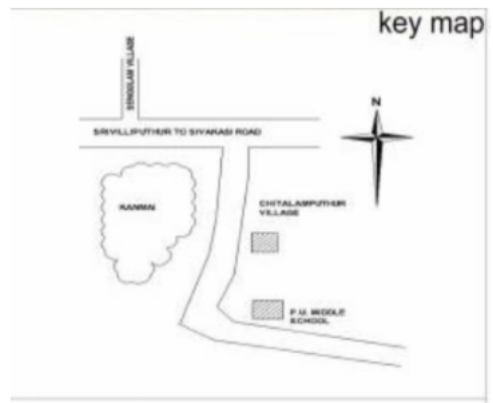

Key MAP View

key map