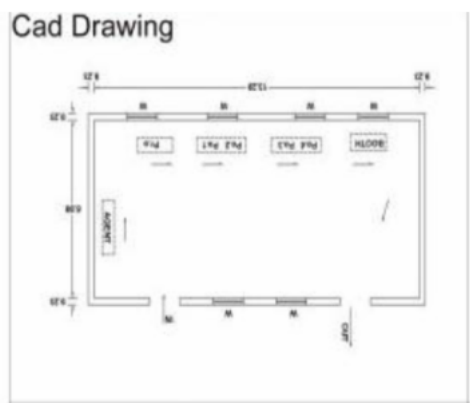

Cad View

Key MAP View