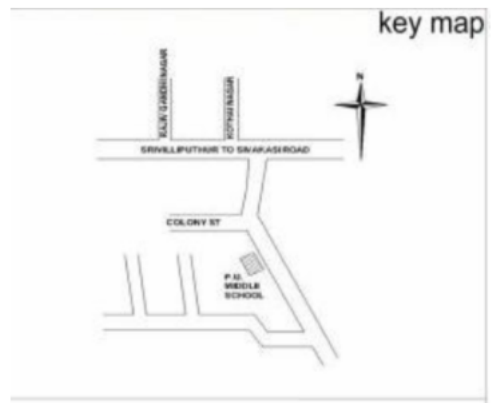

Cad View

Key MAP View