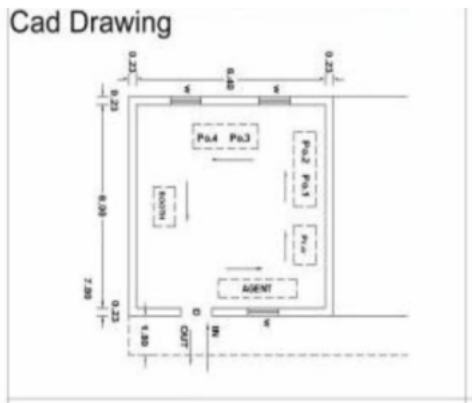

Google Map View

Polling Station Building Front View

Polling Station Front View

Cad View

Key MAP View

1 பெயர் : செல்வலட்சுமி கெ கணவர் பெயர்: மனோ வீட்டு எண் : 1/20பி வயது : 31 பாலினம் : பெண் Photo is available	YXB2237162	2 பெயர் : மனோ தந்தை பெயர்: தங்கமாடசாமி வீட்டு எண் : 1/20பி வயது : 31 பாலினம் : ஆண் Photo is available	YXB2237170	3 பெயர் : ராஜேஸ்வரி கணவர் பெயர்: ஆனந்தபாண்டியராஜன் வீட்டு எண் : 1-69 வயது : 40 பாலினம் : பெண் Photo is available	YXB0688093
4 பெயர் : பூநீமாரி வித்யாசாகர் தந்தை பெயர்: ஆவடைத்தங்கம் வீட்டு எண் : 1-104 வயது : 30 பாலினம் : ஆண் Photo is available	YXB1001205	5 பெயர் : சீனிபாண்டியராஜா தந்தை பெயர்: ராஜகுமார் வீட்டு எண் : 1-105 வயது : 36 பாலினம் : ஆண் Photo is available	YXB0397968	6 பெயர் : ராகுல் தந்தை பெயர்: ராஜலிங்கம் வீட்டு எண் : 1/115 வயது : 19 பாலினம் : ஆண் Photo is available	YXB2325769
7 பெயர் : சுப்பையா தந்தை பெயர்: அய்யனார் வீட்டு எண் : 2 வயது : 53 பாலினம் : ஆண் Photo is available	FPQ4117511	8 பெயர் : சமுத்திரக்கனி தந்தை பெயர்: இராமசாமி வீட்டு எண் : 2-1 வயது : 64 பாலினம் : ஆண் Photo is available	YXB0942235	9 பெயர் : சமுத்திரக்கனி கணவர் பெயர்: கருணாகரன் வீட்டு எண் : 2/1 வயது : 55 பாலினம் : பெண் Photo is available	YXB2287274
10 பெயர் : சரோஜா கணவர் பெயர்: சுப்பையா வீட்டு எண் : 2-3 வயது : 51 பாலினம் : பெண் Photo is available	FPQ4117529	11 பெயர் : தேவா அரஜீன் தந்தை பெயர்: சுப்பையா வீட்டு எண் : 2-3A வயது : 29 பாலினம் : ஆண் Photo is available	YXB0942185	12 பெயர் : தீகா திவ்யா ஏம தந்தை பெயர்: முருகன் வீட்டு எண் : 2/44 வயது : 22 பாலினம் : பெண் Photo is available	YXB2112308
13 பெயர் : சங்கிலிரஜ் தந்தை பெயர்: பால்குருசாமி வீட்டு எண் : 2-110 வயது : 28 பாலினம் : ஆண் Photo is available	YXB1170166	14 பெயர் : ஷிபா தந்தை பெயர்: செந்தில்வேல் வீட்டு எண் : 2-176 வயது : 32 பாலினம் : பெண் Photo is available	YXB0687988	15 பெயர் : சமதி கணவர் பெயர்: சந்தனக்குமார் வீட்டு எண் : 2-310 வயது : 41 பாலினம் : பெண் Photo is available	YXB1001148
16 பெயர் : செல்வராஜ் தந்தை பெயர்: மாரிச்சாமி நாயுடு வீட்டு எண் : 2/759 வயது : 51 பாலினம் : ஆண் Photo is available	YXB1783687	17 பெயர் : நிவேதா இந்திரா தந்தை பெயர்: பாலராஜ் வீட்டு எண் : 2/850ஏ வயது : 22 பாலினம் : பெண் Photo is available	YXB2254985	18 பெயர் : வேல்முருகன் தந்தை பெயர்: நாராயணசாமி வீட்டு எண் : 3 வயது : 56 பாலினம் : ஆண் Photo is available	YXB0294488
19 பெயர் : ஜெயலட்சுமி கணவர் பெயர்: வேல்முருகன் வீட்டு எண் : 3 வயது : 48 பாலினம் : பெண் Photo is available	YXB0294173	# 20 பெயர் : ராஜாமுகமது ஹ தந்தை பெயர்: ஹக்கிம் வீட்டு எண் : 3 வயது : 34 பாலினம் : ஆண் Photo is available	YXB0889287	21 பெயர் : கார்த்திக் தந்தை பெயர்: வேல்முருகன் வீட்டு எண் : 3 வயது : 27 பாலினம் : ஆண் Photo is available	YXB1128040
22 பெயர் : ஷாஜிதாபர்வின் தந்தை பெயர்: ஹக்கிம் வீட்டு எண் : 3-1 வயது : 30 பாலினம் : பெண் Photo is available	YXB1107903	23 பெயர் : மதுமிதா தந்தை பெயர்: இராமநாதன் வீட்டு எண் : 3/1 வயது : 21 பாலினம் : பெண் Photo is available	YXB2215580	24 பெயர் : இராதாகிருஷ்ணன் தந்தை பெயர்: சுப்பையா வீட்டு எண் : 3-3 வயது : 56 பாலினம் : ஆண் Photo is available	YXB0294744
25 பெயர் : வேலம்மாள் கணவர் பெயர்: ராமசாமி வீட்டு எண் : 3/16 வயது : 61 பாலினம் : பெண் Photo is available	YXB2036812	26 பெயர் : பாப்பா தந்தை பெயர்: சுப்பிரமணி வீட்டு எண் : 3-24 வயது : 36 பாலினம் : பெண் Photo is available	YXB0065599	27 பெயர் : பாலமுருகன் தந்தை பெயர்: ராமர் வீட்டு எண் : 3-30 வயது : 37 பாலினம் : ஆண் Photo is available	YXB0065581
28 பெயர் : நாகராஜ் தந்தை பெயர்: சுந்தராஜ் வீட்டு எண் : 3-45 வயது : 50 பாலினம் : ஆண் Photo is available	YXB0294553	29 பெயர் : மகேஸ்வரி கணவர் பெயர்: மகேந்திரன் வீட்டு எண் : 3-53 வயது : 39 பாலினம் : பெண் Photo is available	YXB1107929	30 பெயர் : பிரபா தந்தை பெயர்: கார்த்திகேயன் வீட்டு எண் : 3/133 வயது : 21 பாலினம் : பெண் Photo is available	YXB2278190