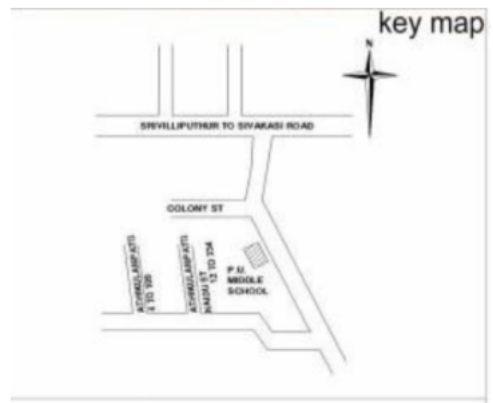

Cad View

Key MAP View