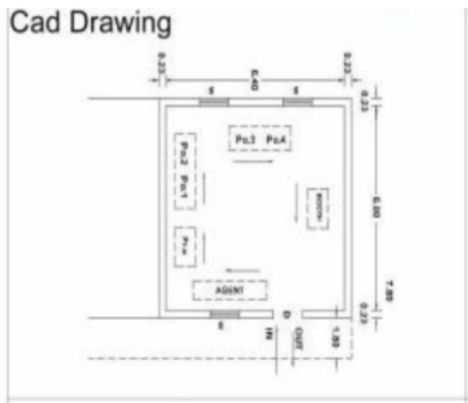

Google Map View

Polling Station Building Front View

Polling Station Front View

Cad View

Key MAP View

1 பெயர் : துர்காதேவி தந்தை பெயர் : ரவிசந்திரன் வீட்டு எண் : 1/5 வயது : 21 பாலினம் : பெண்	YXB2169415 Photo is available	2 பெயர் : கிரத்திகா ரா தந்தை பெயர் : ராதாகிருஷ்ணன் வீட்டு எண் : 1/20/18ஏ வயது : 21 பாலினம் : பெண்	YXB2226884 Photo is available	S 3 பெயர் : இவாஞ்சலின் தந்தை பெயர் : செல்வசுக்குமார் வீட்டு எண் : 1/20/163 வயது : 22 பாலினம் : பெண்	YXB2169365 Photo is available
4 பெயர் : சதிஸ்குமார் தந்தை பெயர் : கணேசன் வீட்டு எண் : 1-36 வயது : 32 பாலினம் : ஆண்	YXB0574608 Photo is available	5 பெயர் : உமாமகேஸ்வரி ரா கணவர் பெயர் : நேசமணி வீட்டு எண் : 1/97 பி வயது : 27 பாலினம் : பெண்	YXB2344729 Photo is available	6 பெயர் : டெய்சிராணி கணவர் பெயர் : கனகமணி வீட்டு எண் : 1/125 வயது : 34 பாலினம் : பெண்	YXB2169399 Photo is available
7 பெயர் : பொன்னுள்ளவரன் தந்தை பெயர் : சீனிவாசக்கனி வீட்டு எண் : 1/146 வயது : 25 பாலினம் : ஆண்	YXB2169357 Photo is available	8 பெயர் : சிவ பிரியா தந்தை பெயர் : செண்பக மூர்த்தி வீட்டு எண் : 1/161 வயது : 23 பாலினம் : பெண்	YXB2130789 Photo is available	9 பெயர் : மாரீஸ்வரன் தந்தை பெயர் : பட்டுராஜன் வீட்டு எண் : 1/326 வயது : 23 பாலினம் : ஆண்	YXB2015774 Photo is available
10 பெயர் : யோகலட்சுமி தந்தை பெயர் : பட்டுராஜன் வீட்டு எண் : 1/326 வயது : 22 பாலினம் : பெண்	YXB2210268 Photo is available	11 பெயர் : பூஜா தந்தை பெயர் : கோவிந்தராஜ் வீட்டு எண் : 2 வயது : 30 பாலினம் : பெண்	YXB0793356 Photo is available	12 பெயர் : சூபா கணவர் பெயர் : வெங்கடசாமி வீட்டு எண் : 2-3 வயது : 50 பாலினம் : பெண்	YXB0574764 Photo is available
13 பெயர் : பொன்மலர் தந்தை பெயர் : சுந்தரமூர்த்தி வீட்டு எண் : 2/33 வயது : 30 பாலினம் : பெண்	YXB1992403 Photo is available	14 பெயர் : வேலரசி கணவர் பெயர் : கோபால் வீட்டு எண் : 2-88 வயது : 55 பாலினம் : பெண்	YXB0293852 Photo is available	15 பெயர் : செல்லு கணவர் பெயர் : கோவிந்தராஜ் வீட்டு எண் : 2-91 வயது : 63 பாலினம் : பெண்	YXB0398149 Photo is available
16 பெயர் : கோவிந்தராஜ் தந்தை பெயர் : தர்மர் வீட்டு எண் : 2-91 வயது : 61 பாலினம் : ஆண்	YXB0398156 Photo is available	17 பெயர் : ஆ மகாலட்சுமி தந்தை பெயர் : ஆறுமுகம் வீட்டு எண் : 2/129ஏ சங்கிலி வீரப்பன் கோவில் வயது : 19 பாலினம் : பெண்	YXB2328235 Photo is available	18 பெயர் : பாலஹரிஹரன் செ தந்தை பெயர் : செல்லச்சாமி க வீட்டு எண் : 2/137 வயது : 19 பாலினம் : ஆண்	YXB2336931 Photo is available
S 19 பெயர் : பாண்டி தந்தை பெயர் : ராமையா வீட்டு எண் : 2/188 வயது : 57 பாலினம் : ஆண்	YXB2087997 Photo is available	S 20 பெயர் : குருவத்தாய் கணவர் பெயர் : செல்வராஜ் வீட்டு எண் : 2/188 வயது : 53 பாலினம் : பெண்	YXB2088003 Photo is available	21 பெயர் : புவனேஸ்வரி தாயின் பெயர் : சண்முகத்தாய் வீட்டு எண் : 2-288 வயது : 37 பாலினம் : பெண்	FPQ4117461 Photo is available
22 பெயர் : செந்தில்குமாரி கணவர் பெயர் : நாகசெல்வம் வீட்டு எண் : 2-462 வயது : 41 பாலினம் : பெண்	YXB0888883 Photo is available	23 பெயர் : மகாலட்சுமி செ தந்தை பெயர் : செல்வராஜ் வீட்டு எண் : 2/549 வயது : 24 பாலினம் : பெண்	YXB1922541 Photo is available	24 பெயர் : கருப்பசாமி தந்தை பெயர் : மாரியப்பன் வீட்டு எண் : 2/775 வயது : 39 பாலினம் : ஆண்	YXB0515346 Photo is available
25 பெயர் : சரவணகிருஷ்ணன் தந்தை பெயர் : வெங்கடசாமி வீட்டு எண் : 3-4 வயது : 29 பாலினம் : ஆண்	YXB1056498 Photo is available	26 பெயர் : கணேசன் தந்தை பெயர் : பாலகிருஷ்ணன் வீட்டு எண் : 3-18 வயது : 37 பாலினம் : ஆண்	YXB0065680 Photo is available	27 பெயர் : ஆதிகிருஷ்ணன் தந்தை பெயர் : அழகர்சாமி வீட்டு எண் : 3-31 வயது : 45 பாலினம் : ஆண்	YXB0574475 Photo is available
28 பெயர் : பொன்ராஜ் தந்தை பெயர் : தேவராஜ்நாடார் வீட்டு எண் : 3-39 வயது : 49 பாலினம் : ஆண்	YXB0065649 Photo is available	29 பெயர் : ஷாலினி தந்தை பெயர் : பொன்ராஜ் வீட்டு எண் : 3/39 வயது : 25 பாலினம் : பெண்	YXB1967801 Photo is available	30 பெயர் : ராகுல் பொ தந்தை பெயர் : பொன்ராஜ் வீட்டு எண் : 3/39 வயது : 23 பாலினம் : ஆண்	YXB2269843 Photo is available