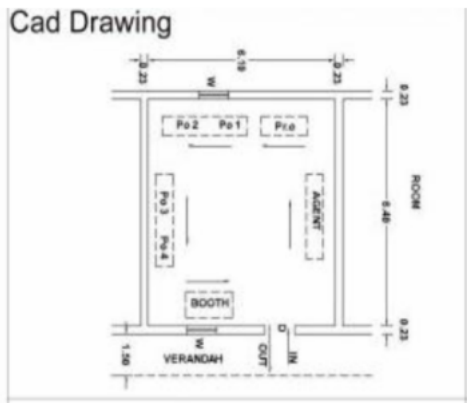

Google Map View

Polling Station Building Front View

Polling Station Front View

Cad View

Key MAP View

1 பெயர் : ராஜா தந்தை பெயர் : செல்வராஜ் வீட்டு எண் : 1 வயது : 41 பாலினம் : ஆண் Photo is available	FPQ3747805	2 பெயர் : பிரபு தந்தை பெயர் : செல்வராஜ் வீட்டு எண் : 1 வயது : 40 பாலினம் : ஆண் Photo is available	YXB0067744	3 பெயர் : ஆனந்த் தந்தை பெயர் : செல்வராஜ் வீட்டு எண் : 1 வயது : 34 பாலினம் : ஆண் Photo is available	YXB0308650
S 4 பெயர் : சுந்தரமகாலிங்கம் தந்தை பெயர் : கோவிந்தராஜ் வீட்டு எண் : 1 வயது : 34 பாலினம் : ஆண் Photo is available	YXB0441105	5 பெயர் : கோவிந்தராஜ் தந்தை பெயர் : கோவிந்தராஜ் வீட்டு எண் : 1 வயது : 31 பாலினம் : ஆண் Photo is available	YXB0688663	6 பெயர் : முத்துமாரி கணவர் பெயர் : ஆனந்த் வீட்டு எண் : 1/1 வயது : 28 பாலினம் : பெண் Photo is available	YXB2276657
7 பெயர் : சந்தனதேவி தந்தை பெயர் : சந்தனக்குமார் வீட்டு எண் : 1/9 வயது : 27 பாலினம் : பெண் Photo is available	YXB1314517	8 பெயர் : தேவிபிரபா தந்தை பெயர் : சந்தனக்குமார் வீட்டு எண் : 1/9 வயது : 25 பாலினம் : பெண் Photo is available	YXB1253897	S 9 பெயர் : மாயா ஏ கணவர் பெயர் : எம்ராஜ் வீட்டு எண் : 1எ88 தாயழியுத்து பட்டி வயது : 56 பாலினம் : பெண் Photo is available	FPQ3748266
10 பெயர் : ராமத்தாள் கணவர் பெயர் : சீனிவாசன் வீட்டு எண் : 1C வயது : 91 பாலினம் : பெண் Photo is available	YXB1884345	11 பெயர் : இந்திரா கணவர் பெயர் : முத்துச்சாமி வீட்டு எண் : 2 வயது : 64 பாலினம் : பெண் Photo is available	YXB1884352	12 பெயர் : பூமதி கணவர் பெயர் : மகாலிங்கம் வீட்டு எண் : 2 வயது : 54 பாலினம் : பெண் Photo is available	FPQ3747839
13 பெயர் : ராமமுருகேஷ்குமார் தந்தை பெயர் : முத்துச்சாமி வீட்டு எண் : 2 வயது : 45 பாலினம் : ஆண் Photo is available	FPQ2586733	14 பெயர் : கோவிந்தராஜ் தந்தை பெயர் : சுந்தரராஜ் வீட்டு எண் : 2 வயது : 41 பாலினம் : ஆண் Photo is available	YXB0308668	15 பெயர் : சரவணக்குமார் தந்தை பெயர் : காலசாமி வீட்டு எண் : 2 வயது : 27 பாலினம் : ஆண் Photo is available	YXB1283076
S 16 பெயர் : முருகேசன் தந்தை பெயர் : எம்ராஜ் வீட்டு எண் : 2B/5 வயது : 51 பாலினம் : ஆண் Photo is available	YXB1926039	S 17 பெயர் : தீபா தந்தை பெயர் : முருகேசன் வீட்டு எண் : 2B/5 வயது : 25 பாலினம் : பெண் Photo is available	YXB1926005	18 பெயர் : சமுத்திரம் தந்தை பெயர் : வெள்ளைச்சாமி வீட்டு எண் : 3 வயது : 77 பாலினம் : ஆண் Photo is available	FPQ2585503
19 பெயர் : கணபதி கணவர் பெயர் : சமுத்திரம் வீட்டு எண் : 3 வயது : 70 பாலினம் : பெண் Photo is available	FPQ3849213	20 பெயர் : ஆனந்தகுமார் தந்தை பெயர் : சமுத்திரம் வீட்டு எண் : 3 வயது : 46 பாலினம் : ஆண் Photo is available	FPQ2586147	S 21 பெயர் : புவனேஸ்வரி தந்தை பெயர் : கிருஷ்ணமூர்த்தி வீட்டு எண் : 3/A வயது : 25 பாலினம் : பெண் Photo is available	YXB1283001
S 22 பெயர் : இராஜராஜேஸ்வரி தந்தை பெயர் : கிருஷ்ணமூர்த்தி வீட்டு எண் : 3/A வயது : 24 பாலினம் : பெண் Photo is available	YXB1952217	S 23 பெயர் : முத்துப்பாண்டி தந்தை பெயர் : கிருஷ்ணமூர்த்தி வீட்டு எண் : 3/A வயது : 21 பாலினம் : ஆண் Photo is available	YXB2304673	24 பெயர் : சி.முத்துமாரி கணவர் பெயர் : கா.சின்னராஜ் கா.சின்னராஜ் வீட்டு எண் : 3/15 வயது : 26 பாலினம் : பெண் Photo is available	YXB1961135
25 பெயர் : திவ்யா கணவர் பெயர் : நேரு வீட்டு எண் : 3B/2/1 வயது : 36 பாலினம் : பெண் Photo is available	YXB0309237	26 பெயர் : நித்யா தந்தை பெயர் : நேரு வீட்டு எண் : 4/3 வயது : 30 பாலினம் : பெண் Photo is available	YXB1001874	27 பெயர் : முத்துச்செல்வி தந்தை பெயர் : கோவிந்தராஜ் வீட்டு எண் : 4/A வயது : 25 பாலினம் : பெண் Photo is available	YXB1253251
28 பெயர் : சுந்தரம்மாள் கணவர் பெயர் : மாடசாமி வீட்டு எண் : 5 வயது : 60 பாலினம் : பெண் Photo is available	FPQ2586592	29 பெயர் : ரமேஷ் தந்தை பெயர் : மாடசாமி வீட்டு எண் : 5 வயது : 37 பாலினம் : ஆண் Photo is available	YXB0067256	30 பெயர் : முத்துச்செல்வி தந்தை பெயர் : சுந்தரராஜ் வீட்டு எண் : 5 வயது : 36 பாலினம் : பெண் Photo is available	YXB0308775