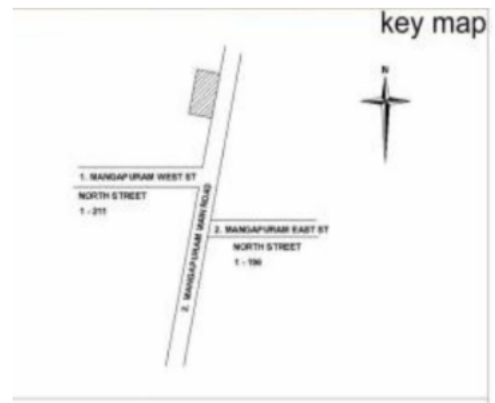

Google Map View

Polling Station Building Front View

Polling Station Front View

Cad View

Key MAP View

1 பெயர் : ராஜா தந்தை பெயர் : செல்வராஜ் வீட்டு எண் : 1 வயது : 41 பாலினம் : ஆண் Photo is available	FPQ3747805	2 பெயர் : பிரபு தந்தை பெயர் : செல்வராஜ் வீட்டு எண் : 1 வயது : 40 பாலினம் : ஆண் Photo is available	YXB0067744	3 பெயர் : ஆனந்த் தந்தை பெயர் : செல்வராஜ் வீட்டு எண் : 1 வயது : 34 பாலினம் : ஆண் Photo is available	YXB0308650
S 4 பெயர் : சுந்தரமகாலிங்கம் தந்தை பெயர் : கோவிந்தராஜ் வீட்டு எண் : 1 வயது : 34 பாலினம் : ஆண் Photo is available	YXB0441105	5 பெயர் : கோவிந்தராஜ் தந்தை பெயர் : கோவிந்தராஜ் வீட்டு எண் : 1 வயது : 31 பாலினம் : ஆண் Photo is available	YXB0688663	6 பெயர் : முத்துமாரி கணவர் பெயர் : ஆனந்த் வீட்டு எண் : 1/1 வயது : 28 பாலினம் : பெண் Photo is available	YXB2276657
7 பெயர் : சந்தனதேவி தந்தை பெயர் : சந்தனக்குமார் வீட்டு எண் : 1/9 வயது : 27 பாலினம் : பெண் Photo is available	YXB1314517	8 பெயர் : தேவிபிரபா தந்தை பெயர் : சந்தனக்குமார் வீட்டு எண் : 1/9 வயது : 25 பாலினம் : பெண் Photo is available	YXB1253897	S 9 பெயர் : மாயா ஏ கணவர் பெயர் : எம்ராஜ் வீட்டு எண் : 1எ88 தாயழியுத்து பட்டி வயது : 56 பாலினம் : பெண் Photo is available	FPQ3748266
10 பெயர் : ராமத்தாள் கணவர் பெயர் : சீனிவாசன் வீட்டு எண் : 1C வயது : 91 பாலினம் : பெண் Photo is available	YXB1884345	11 பெயர் : இந்திரா கணவர் பெயர் : முத்துச்சாமி வீட்டு எண் : 2 வயது : 64 பாலினம் : பெண் Photo is available	YXB1884352	12 பெயர் : பூமதி கணவர் பெயர் : மகாலிங்கம் வீட்டு எண் : 2 வயது : 54 பாலினம் : பெண் Photo is available	FPQ3747839
13 பெயர் : ராமமுருகேஷ்குமார் தந்தை பெயர் : முத்துச்சாமி வீட்டு எண் : 2 வயது : 45 பாலினம் : ஆண் Photo is available	FPQ2586733	14 பெயர் : கோவிந்தராஜ் தந்தை பெயர் : சுந்தரராஜ் வீட்டு எண் : 2 வயது : 41 பாலினம் : ஆண் Photo is available	YXB0308668	15 பெயர் : சரவணக்குமார் தந்தை பெயர் : காலசாமி வீட்டு எண் : 2 வயது : 27 பாலினம் : ஆண் Photo is available	YXB1283076
S 16 பெயர் : முருகேசன் தந்தை பெயர் : எம்ராஜ் வீட்டு எண் : 2B/5 வயது : 51 பாலினம் : ஆண் Photo is available	YXB1926039	S 17 பெயர் : தீபா தந்தை பெயர் : முருகேசன் வீட்டு எண் : 2B/5 வயது : 25 பாலினம் : பெண் Photo is available	YXB1926005	18 பெயர் : சமுத்திரம் தந்தை பெயர் : வெள்ளைச்சாமி வீட்டு எண் : 3 வயது : 77 பாலினம் : ஆண் Photo is available	FPQ2585503
19 பெயர் : கணபதி கணவர் பெயர் : சமுத்திரம் வீட்டு எண் : 3 வயது : 70 பாலினம் : பெண் Photo is available	FPQ3849213	20 பெயர் : ஆனந்தகுமார் தந்தை பெயர் : சமுத்திரம் வீட்டு எண் : 3 வயது : 46 பாலினம் : ஆண் Photo is available	FPQ2586147	S 21 பெயர் : புவனேஸ்வரி தந்தை பெயர் : கிருஷ்ணமூர்த்தி வீட்டு எண் : 3/A வயது : 25 பாலினம் : பெண் Photo is available	YXB1283001
S 22 பெயர் : இராஜராஜேஸ்வரி தந்தை பெயர் : கிருஷ்ணமூர்த்தி வீட்டு எண் : 3/A வயது : 24 பாலினம் : பெண் Photo is available	YXB1952217	S 23 பெயர் : முத்துப்பாண்டி தந்தை பெயர் : கிருஷ்ணமூர்த்தி வீட்டு எண் : 3/A வயது : 21 பாலினம் : ஆண் Photo is available	YXB2304673	24 பெயர் : சி.முத்துமாரி கணவர் பெயர் : கா.சின்னராஜ் கா.சின்னராஜ் வீட்டு எண் : 3/15 வயது : 26 பாலினம் : பெண் Photo is available	YXB1961135
25 பெயர் : திவ்யா கணவர் பெயர் : நேரு வீட்டு எண் : 3B/2/1 வயது : 36 பாலினம் : பெண் Photo is available	YXB0309237	26 பெயர் : நித்யா தந்தை பெயர் : நேரு வீட்டு எண் : 4/3 வயது : 30 பாலினம் : பெண் Photo is available	YXB1001874	27 பெயர் : முத்துச்செல்வி தந்தை பெயர் : கோவிந்தராஜ் வீட்டு எண் : 4/A வயது : 25 பாலினம் : பெண் Photo is available	YXB1253251
28 பெயர் : சுந்தரம்மாள் கணவர் பெயர் : மாடசாமி வீட்டு எண் : 5 வயது : 60 பாலினம் : பெண் Photo is available	FPQ2586592	29 பெயர் : ரமேஷ் தந்தை பெயர் : மாடசாமி வீட்டு எண் : 5 வயது : 37 பாலினம் : ஆண் Photo is available	YXB0067256	30 பெயர் : முத்துச்செல்வி தந்தை பெயர் : சுந்தரராஜ் வீட்டு எண் : 5 வயது : 36 பாலினம் : பெண் Photo is available	YXB0308775