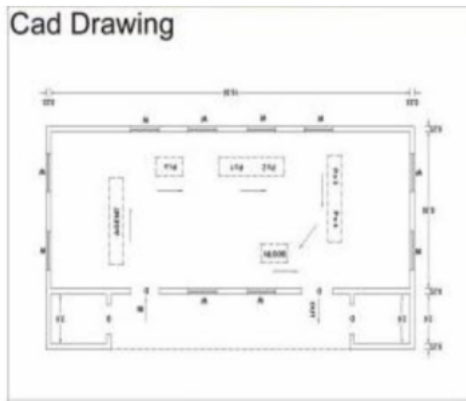

Google Map View

Polling Station Building Front View

Polling Station Front View

Cad View

Key MAP View

1 பெயர் : தேனம்மாள் கணவர் பெயர் : மகாலிங்கம் வீட்டு எண் : 1 வயது : 43 பாலினம் : பெண் Photo is available	YXB0966416	2 பெயர் : மலைச்சாமி தந்தை பெயர் : லிங்கம் வீட்டு எண் : 1 வயது : 40 பாலினம் : ஆண் Photo is available	YXB1072073	3 பெயர் : தங்கேஸ்வரி தந்தை பெயர் : பாலாறு வீட்டு எண் : 1-1 வயது : 28 பாலினம் : பெண் Photo is available	YXB1101823
4 பெயர் : முத்துப்பேச்சி தந்தை பெயர் : சோலையப்பன் வீட்டு எண் : 1-1A வயது : 59 பாலினம் : பெண் Photo is available	YXB1072016	5 பெயர் : செளந்தரபாண்டியன் தந்தை பெயர் : துரைப்பாண்டி வீட்டு எண் : 1-1B வயது : 28 பாலினம் : ஆண் Photo is available	YXB1072040	6 பெயர் : சோலையப்பன் தந்தை பெயர் : துரைப்பாண்டி வீட்டு எண் : 1/1b வயது : 25 பாலினம் : ஆண் Photo is available	YXB1984442
7 பெயர் : கண்ணன் தந்தை பெயர் : இராமர் வீட்டு எண் : 1-3 வயது : 31 பாலினம் : ஆண் Photo is available	YXB0966390	8 பெயர் : மாதாக்கனி கணவர் பெயர் : அபிமன்னன் வீட்டு எண் : 1-5 வயது : 38 பாலினம் : பெண் Photo is available	YXB0966440	9 பெயர் : அன்னலட்சுமி தந்தை பெயர் : ராமர் வீட்டு எண் : 1-5 வயது : 28 பாலினம் : பெண் Photo is available	YXB1101815
10 பெயர் : ரம்யா தந்தை பெயர் : வைரவன் வீட்டு எண் : 1/9 வயது : 20 பாலினம் : பெண் Photo is available	YXB2297588	11 பெயர் : கண்ணன் தந்தை பெயர் : இராமர் வீட்டு எண் : 1-21 வயது : 40 பாலினம் : ஆண் Photo is available	YXB0966382	12 பெயர் : முத்துமாரி கணவர் பெயர் : கோதண்டம் வீட்டு எண் : 1-21 வயது : 36 பாலினம் : பெண் Photo is available	YXB0966457
13 பெயர் : காயத்ரி கணவர் பெயர் : கண்ணன் வீட்டு எண் : 1-21 வயது : 31 பாலினம் : பெண் Photo is available	YXB0966465	14 பெயர் : பெருமாள் தந்தை பெயர் : சந்தானகுருவு வீட்டு எண் : 1-21A வயது : 40 பாலினம் : பெண் Photo is available	YXB1072057	15 பெயர் : தங்கேஸ்வரன் தந்தை பெயர் : காளியப்பன் வீட்டு எண் : 1-22 வயது : 31 பாலினம் : ஆண் Photo is available	YXB1072008
16 பெயர் : பொற்கொடியாள் கணவர் பெயர் : தங்கப்பாண்டி வீட்டு எண் : 1/40 வயது : 26 பாலினம் : பெண் Photo is available	YXB1955244	17 பெயர் : பாண்டேஸ்வரி தந்தை பெயர் : கருப்பையா வீட்டு எண் : 1-54A வயது : 33 பாலினம் : பெண் Photo is available	YXB1072081	18 பெயர் : அருண் குமார் தந்தை பெயர் : கருப்பையா வீட்டு எண் : 1-54A வயது : 28 பாலினம் : ஆண் Photo is available	YXB1072032
19 பெயர் : ராஜாமுகம்மது தந்தை பெயர் : சுலைமான் ராவுத்தர் வீட்டு எண் : 1-65 வயது : 43 பாலினம் : ஆண் Photo is available	FPQ2801744	20 பெயர் : சேக்ஷி தந்தை பெயர் : முகமது ராஜா வீட்டு எண் : 1-77 வயது : 28 பாலினம் : ஆண் Photo is available	YXB1101807	21 பெயர் : அய்யம்மாள் கணவர் பெயர் : பரமேஸ்வரன் வீட்டு எண் : 1-80 வயது : 37 பாலினம் : பெண் Photo is available	YXB0220608
22 பெயர் : சப்ரிம்ரோஷியா தந்தை பெயர் : தீன்முகமது வீட்டு எண் : 1-83 வயது : 28 பாலினம் : பெண் Photo is available	YXB1101831	#2 23 பெயர் : கவிதா இ கணவர் பெயர் : ஜெயபிரகாஷ் வீட்டு எண் : 1/92 வயது : 31 பாலினம் : பெண் Photo is available	YXB1984285	24 பெயர் : கற்பகம் கணவர் பெயர் : கணேசன் வீட்டு எண் : 1/101 வயது : 48 பாலினம் : பெண் Photo is available	YXB2249407
S 25 பெயர் : சதீஸ்குமார் தந்தை பெயர் : கணேசன் வீட்டு எண் : 1/101 வயது : 27 பாலினம் : ஆண் Photo is available	YXB2059764	26 பெயர் : சந்தோஷ் தந்தை பெயர் : சக்திவேல் வீட்டு எண் : 1/111 வயது : 23 பாலினம் : ஆண் Photo is available	YXB2059491	27 பெயர் : லட்சுமி தந்தை பெயர் : முனியாண்டி வீட்டு எண் : 1/124 வயது : 23 பாலினம் : பெண் Photo is available	YXB2096360
28 பெயர் : முகமது ஜலாலுதீன் தந்தை பெயர் : முகமது சித்திக் வீட்டு எண் : 1-136 வயது : 29 பாலினம் : ஆண் Photo is available	YXB1025139	29 பெயர் : கனகலட்சுமி கணவர் பெயர் : கணேசன் வீட்டு எண் : 1-156 வயது : 33 பாலினம் : பெண் Photo is available	YXB0966424	30 பெயர் : வீரகுமார் தந்தை பெயர் : நல்லதம்பி வீட்டு எண் : 1/163 வயது : 25 பாலினம் : ஆண் Photo is available	YXB1955285