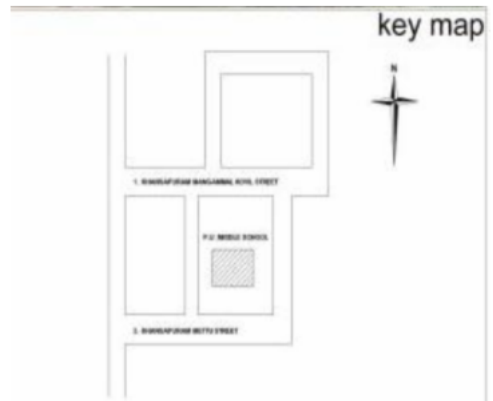

Google Map View

Polling Station Building Front View

Polling Station Front View

Cad View

Key MAP View

1 பெயர் : தேனம்மாள் கணவர் பெயர் : மகாலிங்கம் வீட்டு எண் : 1 வயது : 43 பாலினம் : பெண் Photo is available	YXB0966416	2 பெயர் : மலைச்சாமி தந்தை பெயர் : லிங்கம் வீட்டு எண் : 1 வயது : 40 பாலினம் : ஆண் Photo is available	YXB1072073	3 பெயர் : தங்கேஸ்வரி தந்தை பெயர் : பாலாறு வீட்டு எண் : 1-1 வயது : 28 பாலினம் : பெண் Photo is available	YXB1101823
4 பெயர் : முத்துப்பேச்சி தந்தை பெயர் : சோலையப்பன் வீட்டு எண் : 1-1A வயது : 59 பாலினம் : பெண் Photo is available	YXB1072016	5 பெயர் : செளந்தரபாண்டியன் தந்தை பெயர் : துரைப்பாண்டி வீட்டு எண் : 1-1B வயது : 28 பாலினம் : ஆண் Photo is available	YXB1072040	6 பெயர் : சோலையப்பன் தந்தை பெயர் : துரைப்பாண்டி வீட்டு எண் : 1/1b வயது : 25 பாலினம் : ஆண் Photo is available	YXB1984442
7 பெயர் : கண்ணன் தந்தை பெயர் : இராமர் வீட்டு எண் : 1-3 வயது : 31 பாலினம் : ஆண் Photo is available	YXB0966390	8 பெயர் : மாதாக்கனி கணவர் பெயர் : அபிமன்னன் வீட்டு எண் : 1-5 வயது : 38 பாலினம் : பெண் Photo is available	YXB0966440	9 பெயர் : அன்னலட்சுமி தந்தை பெயர் : ராமர் வீட்டு எண் : 1-5 வயது : 28 பாலினம் : பெண் Photo is available	YXB1101815
10 பெயர் : ரம்யா தந்தை பெயர் : வைரவன் வீட்டு எண் : 1/9 வயது : 20 பாலினம் : பெண் Photo is available	YXB2297588	11 பெயர் : கண்ணன் தந்தை பெயர் : இராமர் வீட்டு எண் : 1-21 வயது : 40 பாலினம் : ஆண் Photo is available	YXB0966382	12 பெயர் : முத்துமாரி கணவர் பெயர் : கோதண்டம் வீட்டு எண் : 1-21 வயது : 36 பாலினம் : பெண் Photo is available	YXB0966457
13 பெயர் : காயத்ரி கணவர் பெயர் : கண்ணன் வீட்டு எண் : 1-21 வயது : 31 பாலினம் : பெண் Photo is available	YXB0966465	14 பெயர் : பெருமாள் தந்தை பெயர் : சந்தானகுருவு வீட்டு எண் : 1-21A வயது : 40 பாலினம் : பெண் Photo is available	YXB1072057	15 பெயர் : தங்கேஸ்வரன் தந்தை பெயர் : காளியப்பன் வீட்டு எண் : 1-22 வயது : 31 பாலினம் : ஆண் Photo is available	YXB1072008
16 பெயர் : பொற்கொடியாள் கணவர் பெயர் : தங்கப்பாண்டி வீட்டு எண் : 1/40 வயது : 26 பாலினம் : பெண் Photo is available	YXB1955244	17 பெயர் : பாண்டேஸ்வரி தந்தை பெயர் : கருப்பையா வீட்டு எண் : 1-54A வயது : 33 பாலினம் : பெண் Photo is available	YXB1072081	18 பெயர் : அருண் குமார் தந்தை பெயர் : கருப்பையா வீட்டு எண் : 1-54A வயது : 28 பாலினம் : ஆண் Photo is available	YXB1072032
19 பெயர் : ராஜாமுகம்மது தந்தை பெயர் : சுலைமான் ராவுத்தர் வீட்டு எண் : 1-65 வயது : 43 பாலினம் : ஆண் Photo is available	FPQ2801744	20 பெயர் : சேக்ஷி தந்தை பெயர் : முகமது ராஜா வீட்டு எண் : 1-77 வயது : 28 பாலினம் : ஆண் Photo is available	YXB1101807	21 பெயர் : அய்யம்மாள் கணவர் பெயர் : பரமேஸ்வரன் வீட்டு எண் : 1-80 வயது : 37 பாலினம் : பெண் Photo is available	YXB0220608
22 பெயர் : சப்ரிம்ரோஷியா தந்தை பெயர் : தீன்முகமது வீட்டு எண் : 1-83 வயது : 28 பாலினம் : பெண் Photo is available	YXB1101831	#2 23 பெயர் : கவிதா இ கணவர் பெயர் : ஜெயபிரகாஷ் வீட்டு எண் : 1/92 வயது : 31 பாலினம் : பெண் Photo is available	YXB1984285	24 பெயர் : கற்பகம் கணவர் பெயர் : கணேசன் வீட்டு எண் : 1/101 வயது : 48 பாலினம் : பெண் Photo is available	YXB2249407
S 25 பெயர் : சதீஸ்குமார் தந்தை பெயர் : கணேசன் வீட்டு எண் : 1/101 வயது : 27 பாலினம் : ஆண் Photo is available	YXB2059764	26 பெயர் : சந்தோஷ் தந்தை பெயர் : சக்திவேல் வீட்டு எண் : 1/111 வயது : 23 பாலினம் : ஆண் Photo is available	YXB2059491	27 பெயர் : லட்சுமி தந்தை பெயர் : முனியாண்டி வீட்டு எண் : 1/124 வயது : 23 பாலினம் : பெண் Photo is available	YXB2096360
28 பெயர் : முகமது ஜலாலுதீன் தந்தை பெயர் : முகமது சித்திக் வீட்டு எண் : 1-136 வயது : 29 பாலினம் : ஆண் Photo is available	YXB1025139	29 பெயர் : கனகலட்சுமி கணவர் பெயர் : கணேசன் வீட்டு எண் : 1-156 வயது : 33 பாலினம் : பெண் Photo is available	YXB0966424	30 பெயர் : வீரகுமார் தந்தை பெயர் : நல்லதம்பி வீட்டு எண் : 1/163 வயது : 25 பாலினம் : ஆண் Photo is available	YXB1955285