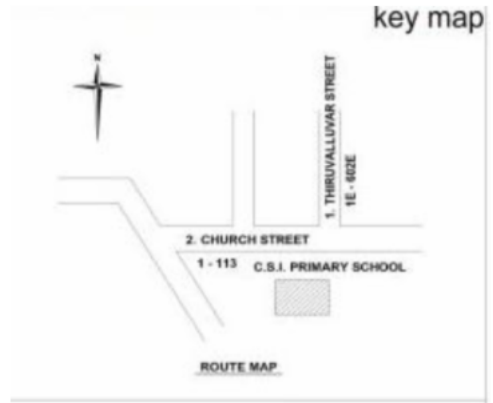

Cad View

Key MAP View