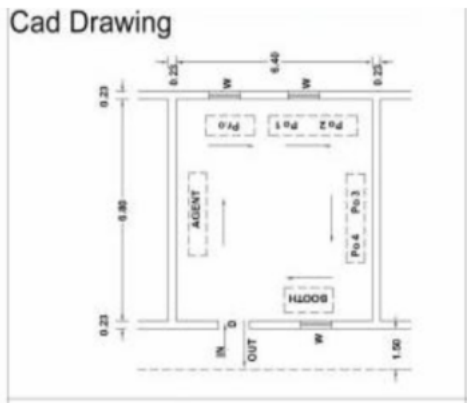

Google Map View

Polling Station Building Front View

Polling Station Front View

Cad View

Key MAP View

சட்டமன்றத் தொகுதியின் எண் மற்றும் பெயர் : 203-ஸ்ரீவில்லிப்புத்தூர் பிரிவு எண் மற்றும் பெயர் 1-திருவில்லிப்புத்தூர் ந, வார்டு 3 அய்யம்பட்டி வடக்குத் தெரு