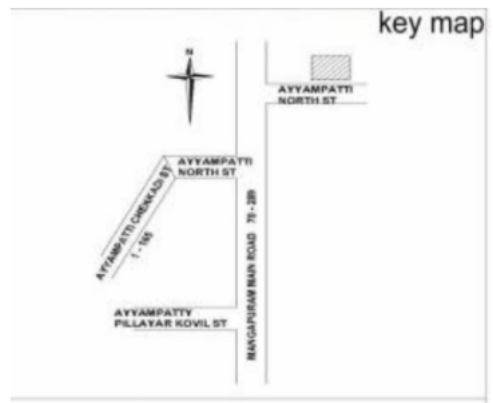

Google Map View

Polling Station Building Front View

Polling Station Front View

Cad View

Key MAP View

சட்டமன்றத் தொகுதியின் எண் மற்றும் பெயர் : 203-ஸ்ரீவில்லிப்புத்தூர் பிரிவு எண் மற்றும் பெயர் 1-திருவில்லிப்புத்தூர் ந, வார்டு 3 அய்யம்பட்டி வடக்குத் தெரு