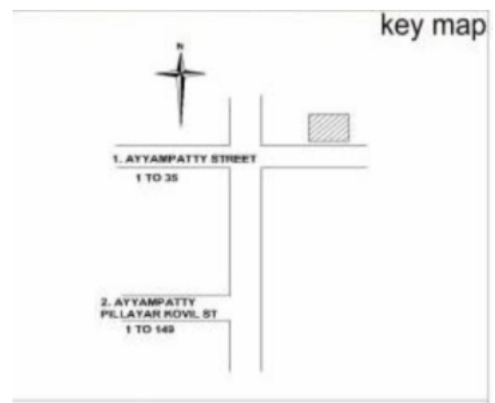

Google Map View

Polling Station Building Front View

Polling Station Front View

Cad View

Key MAP View

சட்டமன்றத் தொகுதியின் எண் மற்றும் பெயர் : 203-ஸ்ரீவில்லிப்புத்தூர்
பிரிவு எண் மற்றும் பெயர் 1-திருவில்லிப்புத்தூர் ந, வார்டு 3 அய்யம்பட்டி தெரு