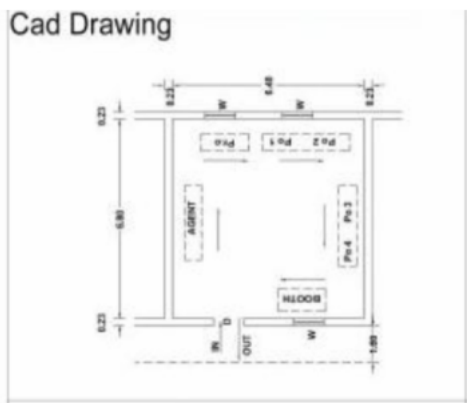

Google Map View

Polling Station Building Front View

Polling Station Front View

Cad View

Key MAP View

சட்டமன்றத் தொகுதியின் எண் மற்றும் பெயர் : 203-ஸ்ரீவில்லிப்புத்தூர்
பிரிவு எண் மற்றும் பெயர் 1-திருவில்லிப்புத்தூர் ந, வார்டு 3 அய்யம்பட்டி தெரு