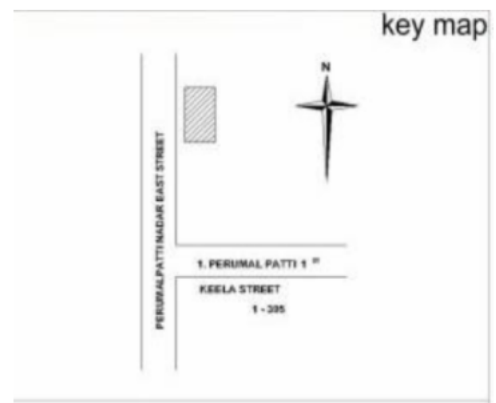

Google Map View

Polling Station Building Front View

Polling Station Front View

Cad View

Key MAP View

சட்டமன்றத் தொகுதியின் எண் மற்றும் பெயர் : 203-ஸ்ரீவில்லிப்புத்தூர்
பிரிவு எண் மற்றும் பெயர் 1-திருவில்லிப்புத்தூர் ந, வார்டு 4 பெருமாள்பட்டி1வது கீழ்த்தெரு