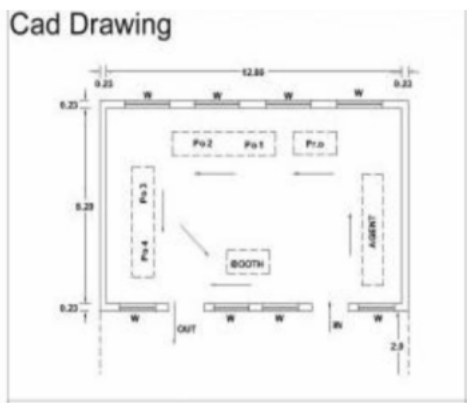

Google Map View

Polling Station Building Front View

Polling Station Front View

Cad View

Key MAP View

சட்டமன்றத் தொகுதியின் எண் மற்றும் பெயர் : 203-ஸ்ரீவில்லிப்புத்தூர்
பிரிவு எண் மற்றும் பெயர் 1-திருவில்லிப்புத்தூர் ந, வார்டு 4 பெருமாள்பட்டி1வது கீழ்த்தெரு