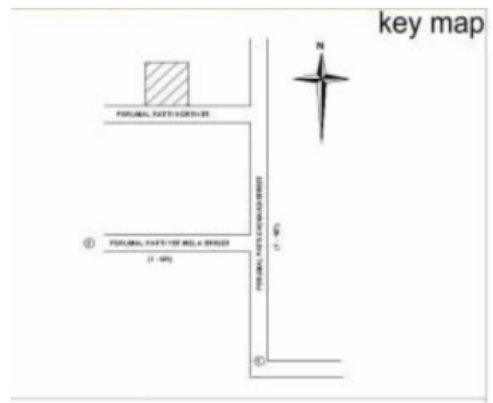

Google Map View

Polling Station Building Front View

Polling Station Front View

Cad View

Key MAP View

சட்டமன்றத் தொகுதியின் எண் மற்றும் பெயர் : 203-ஸ்ரீவில்லிப்புத்தூர் பிரிவு எண் மற்றும் பெயர் 1-திருவில்லிப்புத்தூர் ந, வார்டு 4 பெருமாள்பட்டி செக்கடித்தெரு