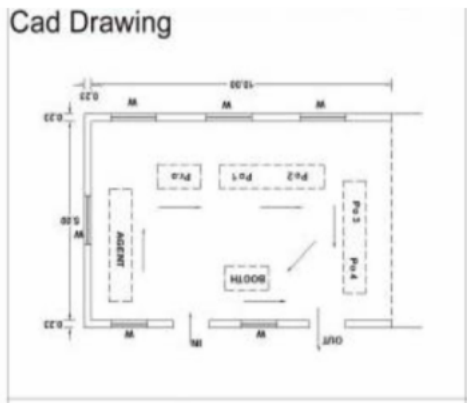

Google Map View

Polling Station Building Front View

Polling Station Front View

Cad View

Key MAP View

சட்டமன்றத் தொகுதியின் எண் மற்றும் பெயர் : 203-ஸ்ரீவில்லிப்புத்தூர் பிரிவு எண் மற்றும் பெயர் 1-திருவில்லிப்புத்தூர் ந, வார்டு 4 பெருமாள்பட்டி செக்கடித்தெரு