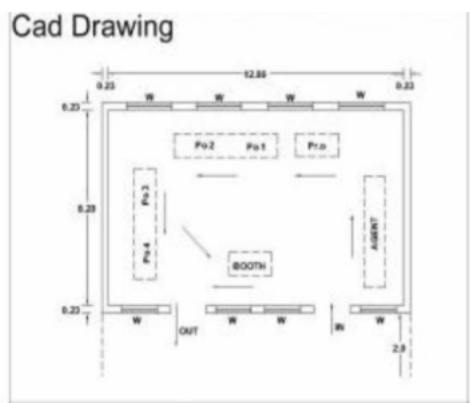

Google Map View

Polling Station Building Front View

Polling Station Front View

Cad View

Key MAP View

சட்டமன்றத் தொகுதியின் எண் மற்றும் பெயர் : 203-ஸ்ரீவில்லிபுத்தூர் பிரிவு எண் மற்றும் பெயர் 1-திருவில்லிபுத்தூர் ந, வார்டு 4 பெருமாள்பட்டி1வது மேலத்தெரு