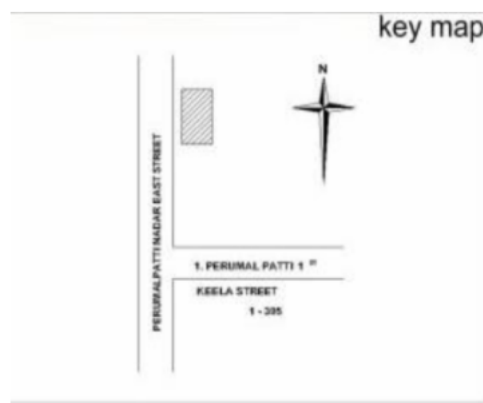

Google Map View

Polling Station Building Front View

Polling Station Front View

Cad View

Key MAP View

சட்டமன்றத் தொகுதியின் எண் மற்றும் பெயர் : 203-ஸ்ரீவில்லிபுத்தூர் பிரிவு எண் மற்றும் பெயர் 1-திருவில்லிபுத்தூர் ந, வார்டு 4 பெருமாள்பட்டி1வது மேலத்தெரு