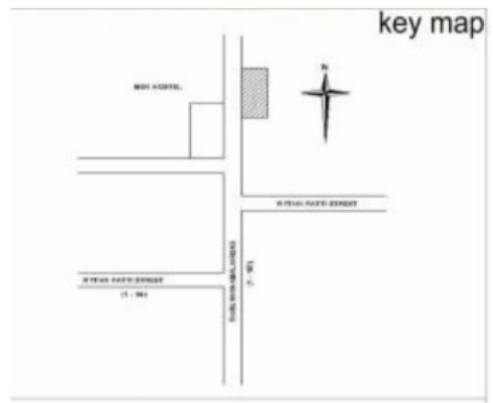

Google Map View

Polling Station Building Front View

Polling Station Front View

Cad View

Key MAP View

சட்டமன்றத் தொகுதியின் எண் மற்றும் பெயர் : 203-ஸ்ரீவில்லிப்புத்தூர் பிரிவு எண் மற்றும் பெயர் 1-திருவில்லிப்புத்தூர் ந, வார்டு 9 ரைட்டன்பட்டி தெரு