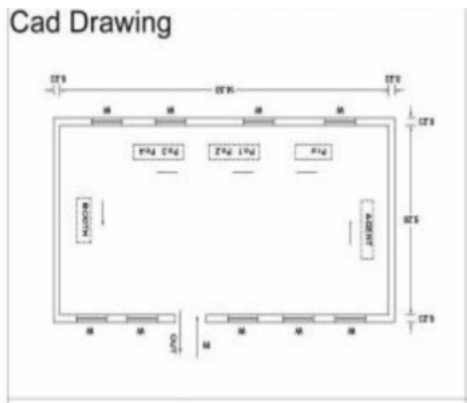

Google Map View

Polling Station Building Front View

Polling Station Front View

Cad View

Key MAP View

சட்டமன்றத் தொகுதியின் எண் மற்றும் பெயர் : 203-ஸ்ரீவில்லிப்புத்தூர் பிரிவு எண் மற்றும் பெயர் 1-திருவில்லிப்புத்தூர் ந, வார்டு 9 ரைட்டன்பட்டி தெரு