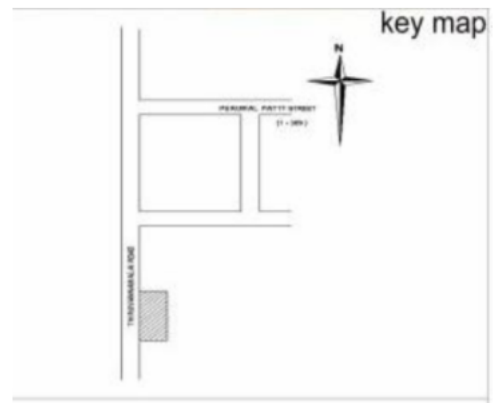

Google Map View

Polling Station Building Front View

Polling Station Front View

Cad View

Key MAP View

சட்டமன்றத் தொகுதியின் எண் மற்றும் பெயர் : 203-ஸ்ரீவில்லிப்புத்தூர்  
பிரிவு எண் மற்றும் பெயர் 1-திருவில்லிப்புத்தூர் ந, வார்டு 5 பெருமாள்பட்டி தெரு