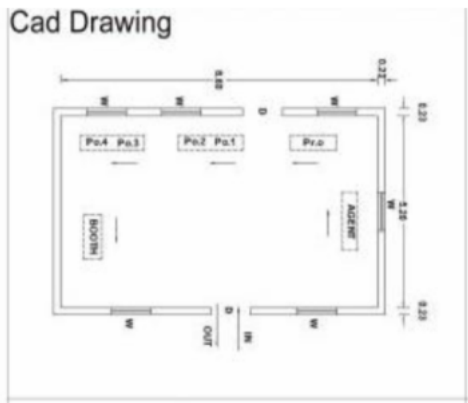

Google Map View

Polling Station Building Front View

Polling Station Front View

Cad View

Key MAP View

சட்டமன்றத் தொகுதியின் எண் மற்றும் பெயர் : 203-ஸ்ரீவில்லிப்புத்தூர்  
பிரிவு எண் மற்றும் பெயர் 1-திருவில்லிப்புத்தூர் ந, வார்டு 5 பெருமாள்பட்டி தெரு