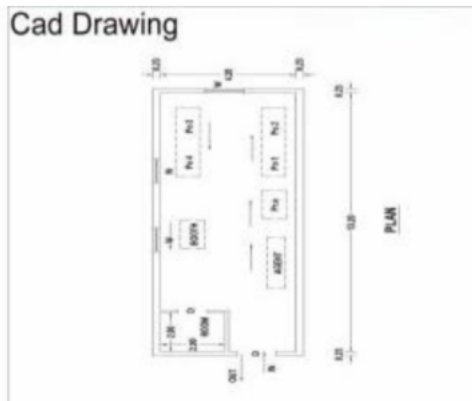

Cad View

Key MAP View