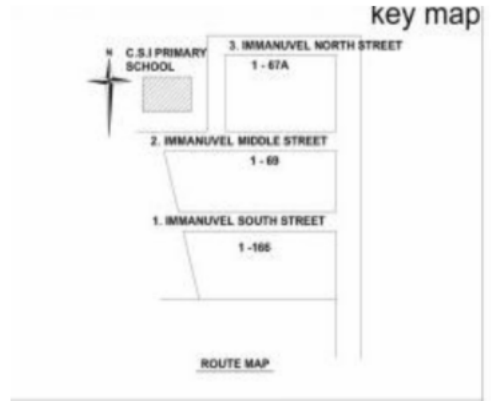

Cad View

Key MAP View