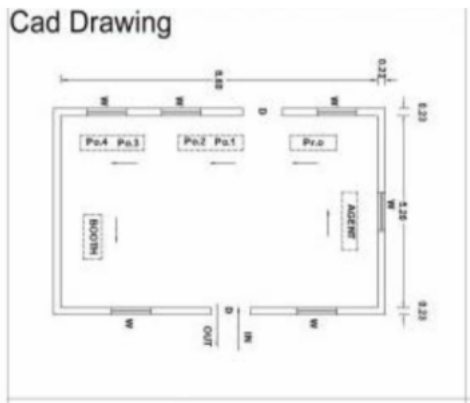

Google Map View

Polling Station Building Front View

Polling Station Front View

Cad View

Key MAP View

சட்டமன்றத் தொகுதியின் எண் மற்றும் பெயர் : 203-ஸ்ரீவில்லிப்புத்தூர் பிரிவு எண் மற்றும் பெயர் 1-திருவில்லிப்புத்தூர் ந, வார்டு 5 பெருமாள்பட்டி தெரு