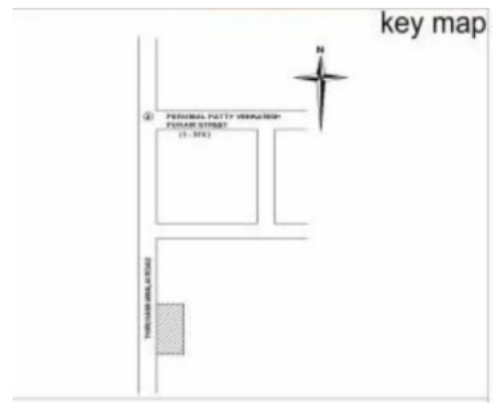

Cad View

Key MAP View