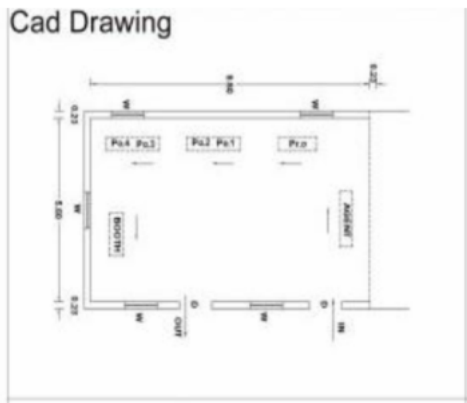

Google Map View

Polling Station Building Front View

Polling Station Front View

Cad View

Key MAP View

1 பெயர் : மேகத்துராஜா தந்தை பெயர்: பொன்னப்பன் வீட்டு எண் : 1 வயது : 64 பாலினம் : ஆண் Photo is available	YXB1757442	2 பெயர் : முருகேசன் தந்தை பெயர்: பரமன் வீட்டு எண் : 2 வயது : 61 பாலினம் : ஆண் Photo is available	YXB0442822	3 பெயர் : பெரியாத்தா கணவர் பெயர்: கனியப்பன் வீட்டு எண் : 3 வயது : 81 பாலினம் : பெண் Photo is available	YXB1757467
4 பெயர் : நந்தினி தந்தை பெயர்: தங்கராஜ் வீட்டு எண் : 3/2 வயது : 27 பாலினம் : பெண் Photo is available	YXB1243294	5 பெயர் : தங்கத்தாய் கணவர் பெயர்: தெய்வக்கனி வீட்டு எண் : 3/40,322 வயது : 58 பாலினம் : பெண் Photo is available	YXB2060838	6 பெயர் : சமதி தந்தை பெயர்: கண்ணன் வீட்டு எண் : 4-7 வயது : 30 பாலினம் : பெண் Photo is available	YXB0946624
7 பெயர் : கிருஷ்ணமூர்த்தி தந்தை பெயர்: பாதமுத்து வீட்டு எண் : 4மேற்குதெருபெருமாள்பட்டி வயது : 19 பாலினம் : ஆண் Photo is available	YXB2320992	8 பெயர் : மகாலிங்கம் தந்தை பெயர்: மாரியப்பன் வீட்டு எண் : 5 வயது : 51 பாலினம் : ஆண் Photo is available	YXB0073924	9 பெயர் : முருகேஸ்வரி கணவர் பெயர்: மகாலிங்கம் வீட்டு எண் : 5 வயது : 42 பாலினம் : பெண் Photo is available	YXB0074203
10 பெயர் : டார்வின்ராஜா தந்தை பெயர்: பூபதிராஜ் வீட்டு எண் : 5 வயது : 22 பாலினம் : ஆண் Photo is available	YXB2320497	11 பெயர் : பெரியசாமி தந்தை பெயர்: செல்லையா வீட்டு எண் : 5-1 வயது : 76 பாலினம் : ஆண் Photo is available	YXB0797241	12 பெயர் : பஞ்சவர்ணம் கணவர் பெயர்: பெரியசாமி வீட்டு எண் : 5-1 வயது : 71 பாலினம் : பெண் Photo is available	YXB0797225
13 பெயர் : பாதமுத்து தந்தை பெயர்: பெரியசாமி வீட்டு எண் : 5-1 வயது : 46 பாலினம் : ஆண் Photo is available	YXB0797233	14 பெயர் : வள்ளியில் கணவர் பெயர்: பாதமுத்து வீட்டு எண் : 5-1 வயது : 46 பாலினம் : பெண் Photo is available	YXB0797282	15 பெயர் : பாபு பா தந்தை பெயர்: பாதமுத்து வீட்டு எண் : 5/1 வயது : 25 பாலினம் : ஆண் Photo is available	YXB2260883
16 பெயர் : சந்தியா பா தந்தை பெயர்: பாத முத்து வீட்டு எண் : 5/1 வயது : 20 பாலினம் : பெண் Photo is available	YXB2220317	17 பெயர் : மகாலட்சுமி கணவர் பெயர்: கோவிந்தராஜ் வீட்டு எண் : 7/15 வயது : 26 பாலினம் : பெண் Photo is available	YXB2319762	18 பெயர் : இராமலட்சுமி கணவர் பெயர்: சின்னமுத்து வீட்டு எண் : 8 வயது : 66 பாலினம் : பெண் Photo is available	FPQ1172733
19 பெயர் : கார்த்தீஸ்வரி கணவர் பெயர்: மாடசாமி வீட்டு எண் : 8 வயது : 41 பாலினம் : பெண் Photo is available	YXB0316554	20 பெயர் : செந்தில்குமார் தந்தை பெயர்: செல்வராஜ் வீட்டு எண் : 8C வயது : 33 பாலினம் : ஆண் Photo is available	YXB1005495	21 பெயர் : பூபதி ராஜ் தந்தை பெயர்: ஜெயராம் வீட்டு எண் : 9 வயது : 49 பாலினம் : ஆண் Photo is available	YXB1757483
22 பெயர் : இராஜேஸ்வரன் தந்தை பெயர்: சீனிவாச நாடார் வீட்டு எண் : 10 வயது : 63 பாலினம் : ஆண் Photo is available	YXB1757491	23 பெயர் : பழனிசுமார் தந்தை பெயர்: சீனிவாச நாடார் வீட்டு எண் : 10 வயது : 60 பாலினம் : ஆண் Photo is available	YXB1757509	24 பெயர் : சாந்தி கணவர் பெயர்: இராஜேஸ்வரன் வீட்டு எண் : 10 வயது : 55 பாலினம் : பெண் Photo is available	YXB1757517
25 பெயர் : ரேவதி கணவர் பெயர்: பழனிசுமார் வீட்டு எண் : 10 வயது : 53 பாலினம் : பெண் Photo is available	FPQ1173178	26 பெயர் : பூவிழி பிரியா தந்தை பெயர்: ராஜேஸ்வரன் வீட்டு எண் : 10 வயது : 34 பாலினம் : பெண் Photo is available	YXB0400184	# 27 பெயர் : வைரகணேசுமார் ரா தந்தை பெயர்: ராஜேஸ்வரன் வீட்டு எண் : 10 வயது : 32 பாலினம் : ஆண் Photo is available	YXB0630988
28 பெயர் : விஜய்ஆதிராஜ் தந்தை பெயர்: சிவன்ராஜ் வீட்டு எண் : 10A/39 வயது : 25 பாலினம் : ஆண் Photo is available	YXB1243047	29 பெயர் : இராமுத்தாய் கணவர் பெயர்: பழனிச்சாமி வீட்டு எண் : 11 வயது : 87 பாலினம் : பெண் Photo is available	FPQ4126348	30 பெயர் : பரமசிவன் தந்தை பெயர்: மூக்கநாடார் வீட்டு எண் : 11 வயது : 63 பாலினம் : ஆண் Photo is available	FPQ4126355