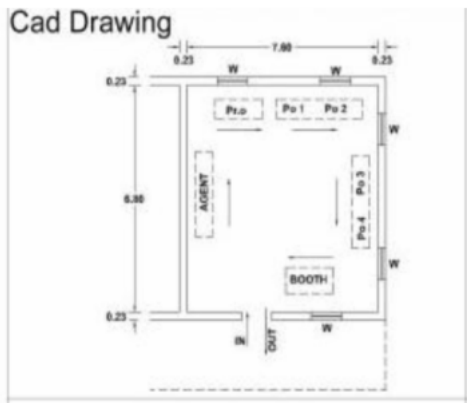

Cad View

Key MAP View