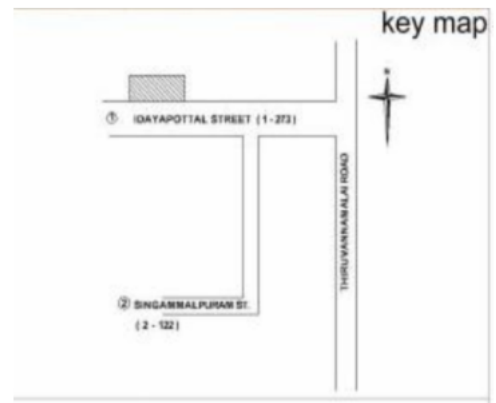

Cad View

Key MAP View