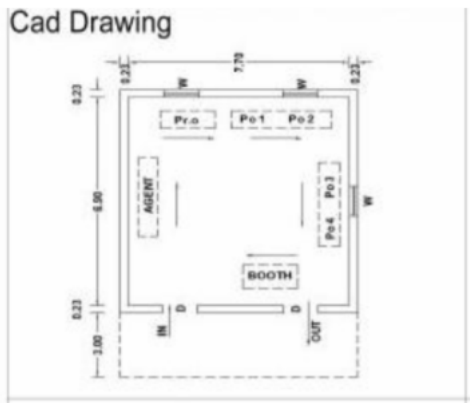

Google Map View

Polling Station Building Front View

Polling Station Front View

Cad View

Key MAP View

சட்டமன்றத் தொகுதியின் எண் மற்றும் பெயர் : 203-ஸ்ரீவில்லிபுத்தூர் பிரிவு எண் மற்றும் பெயர் 1-திருவில்லிபுத்தூர் ந, வார்டு 10 சிங்கம்மாள்புரம் தெரு