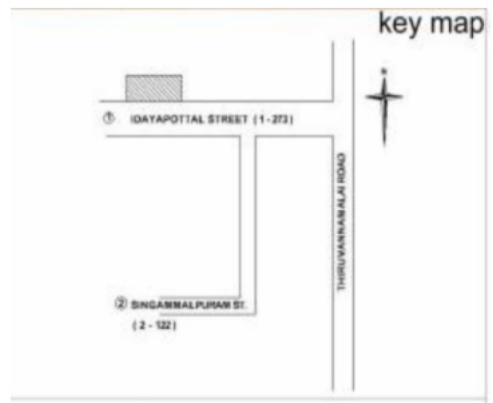

Google Map View

Polling Station Building Front View

Polling Station Front View

Cad View

Key MAP View

சட்டமன்றத் தொகுதியின் எண் மற்றும் பெயர் : 203-ஸ்ரீவில்லிபுத்தூர் பிரிவு எண் மற்றும் பெயர் 1-திருவில்லிபுத்தூர் ந, வார்டு 10 சிங்கம்மாள்புரம் தெரு