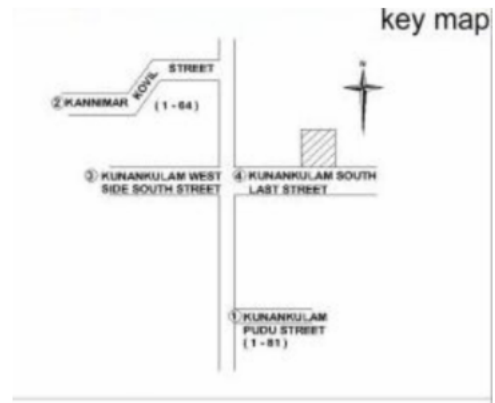

Key MAP View