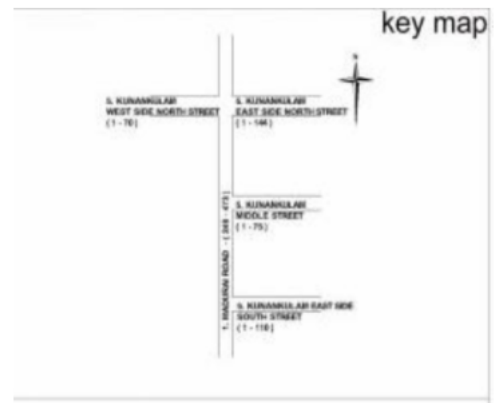

வாக்காளர் பதிவு அலுவலரின்  
கையொப்பம்

Nazri Naksha

Google Map View

Polling Station Building Front View

Polling Station Front View

Cad View

Key MAP View

சட்டமன்றத் தொகுதியின் எண் மற்றும் பெயர் : 203-பூநிலில்லிப்புத்தூர் பிரிவு எண் மற்றும் பெயர் 1-திருவில்லிபுத்தூர் ந, வார்டு 13 கூனங்குளம் கீழ்பக்கம் வடக்குத்தெரு