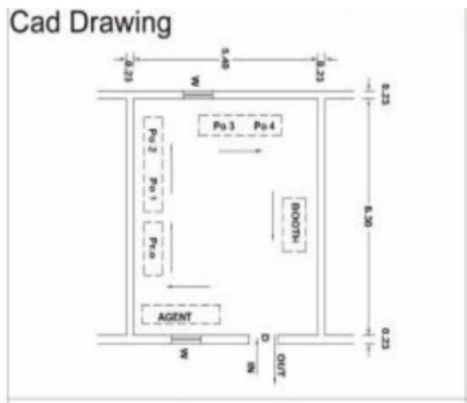

வாக்காளர் பதிவு அலுவலரின்  
கையொப்பம்

Nazri Naksha

Google Map View

Polling Station Building Front View

Polling Station Front View

Cad View

Key MAP View

சட்டமன்றத் தொகுதியின் எண் மற்றும் பெயர் : 203-பூநிலில்லிப்புத்தூர் பிரிவு எண் மற்றும் பெயர் 1-திருவில்லிபுத்தூர் ந, வார்டு 13 கூனங்குளம் கீழ்பக்கம் வடக்குத்தெரு