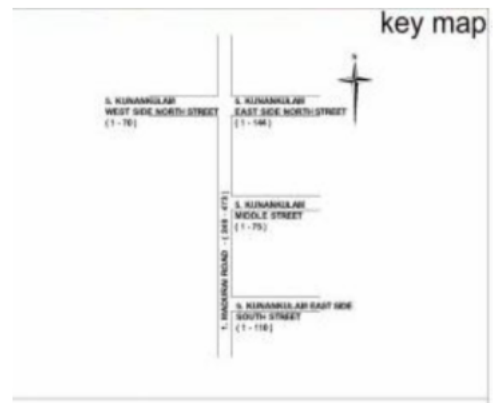

Google Map View

Polling Station Building Front View

Polling Station Front View

Cad View

Key MAP View

சட்டமன்றத் தொகுதியின் எண் மற்றும் பெயர் : 203-ஸ்ரீவில்லிப்புத்தூர் பிரிவு எண் மற்றும் பெயர் 1-திருவில்லிப்புத்தூர் ந, வார்டு 13 மதுரை ரோடு