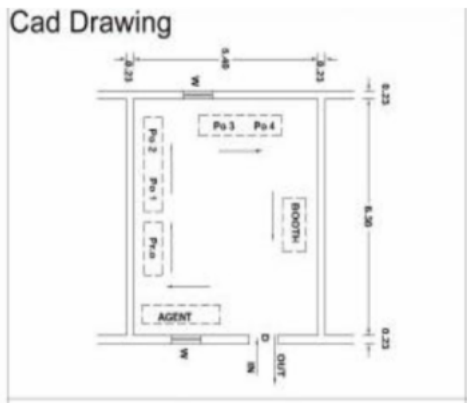

Google Map View

Polling Station Building Front View

Polling Station Front View

Cad View

Key MAP View

சட்டமன்றத் தொகுதியின் எண் மற்றும் பெயர் : 203-ஸ்ரீவில்லிப்புத்தூர் பிரிவு எண் மற்றும் பெயர் 1-திருவில்லிப்புத்தூர் ந, வார்டு 13 மதுரை ரோடு