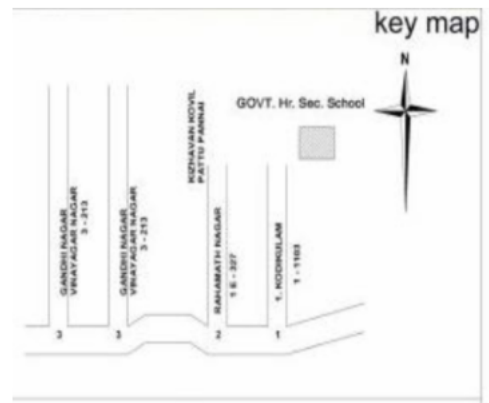

Google Map View

Polling Station Building Front View

Polling Station Front View

Cad View

Key MAP View

1 பெயர் : பெருமாள்சாமி தந்தை பெயர் : மொக்கச்சாமித்தேவர் வீட்டு எண் : 1 வயது : 73 பாலினம் : ஆண் Photo is available	FPQ4100798	2 பெயர் : சிவனம்மாள் கணவர் பெயர் : ராசு வீட்டு எண் : 1 வயது : 66 பாலினம் : பெண் Photo is available	YXB0228627	3 பெயர் : பாலகிருஷ்ணம்மாள் கணவர் பெயர் : கந்தசாமி வீட்டு எண் : 1 வயது : 61 பாலினம் : பெண் Photo is available	YXB0228437
4 பெயர் : பாண்டி தந்தை பெயர் : காசித்தேவர் வீட்டு எண் : 1 வயது : 56 பாலினம் : ஆண் Photo is available	YXB0910562	5 பெயர் : பூமா கணவர் பெயர் : தர்மர் வீட்டு எண் : 1 வயது : 54 பாலினம் : பெண் Photo is available	YXB0910646	6 பெயர் : தமிழ்செல்வி கணவர் பெயர் : போஸ் வீட்டு எண் : 1 வயது : 46 பாலினம் : பெண் Photo is available	YXB0228387
7 பெயர் : சக்கம்மாள் கணவர் பெயர் : முத்துராமலிங்கம் வீட்டு எண் : 1 வயது : 46 பாலினம் : பெண் Photo is available	YXB0228353	8 பெயர் : இந்திரா கணவர் பெயர் : திருப்பதி வீட்டு எண் : 1 வயது : 45 பாலினம் : பெண் Photo is available	YXB0228429	9 பெயர் : செல்வி கணவர் பெயர் : ராமர் வீட்டு எண் : 1 வயது : 44 பாலினம் : பெண் Photo is available	YXB0228635
10 பெயர் : சாகுல்ஹமிது தந்தை பெயர் : மசுதுபீள் வீட்டு எண் : 1 வயது : 42 பாலினம் : ஆண் Photo is available	YXB0228551	11 பெயர் : காசிராபேகம் கணவர் பெயர் : சாகுல்ஹமிது வீட்டு எண் : 1 வயது : 39 பாலினம் : பெண் Photo is available	YXB0228569	12 பெயர் : முத்துப்பிரியா கணவர் பெயர் : மாயக்கண்ணன் வீட்டு எண் : 1 வயது : 39 பாலினம் : பெண் Photo is available	YXB0910653
13 பெயர் : ஜெயபாரதி கணவர் பெயர் : பெரியகருப்பன் வீட்டு எண் : 1 வயது : 38 பாலினம் : பெண் Photo is available	YXB0228254	14 பெயர் : கன்னிமர கணவர் பெயர் : சின்னசெல்வம் வீட்டு எண் : 1 வயது : 38 பாலினம் : பெண் Photo is available	YXB0228270	15 பெயர் : ஆனந்தஜோதி தாயின் பெயர் : பாலகிருஷ்ணம்மாள் வீட்டு எண் : 1 வயது : 38 பாலினம் : பெண் Photo is available	YXB0228445
16 பெயர் : அஜாஸ்தீன் தந்தை பெயர் : காஜாமைதீன் வீட்டு எண் : 1 வயது : 36 பாலினம் : ஆண் Photo is available	YXB0228478	17 பெயர் : சிவபாண்டி தந்தை பெயர் : கன்னுச்சாமி வீட்டு எண் : 1 வயது : 35 பாலினம் : ஆண் Photo is available	YXB0228395	18 பெயர் : சித்ரா கணவர் பெயர் : ஈஸ்வரன் வீட்டு எண் : 1 வயது : 34 பாலினம் : பெண் Photo is available	YXB0228593
19 பெயர் : தங்கேஸ்வரன் தந்தை பெயர் : கந்தசாமி வீட்டு எண் : 1 வயது : 30 பாலினம் : ஆண் Photo is available	YXB0910604	20 பெயர் : பெத்தணன் தந்தை பெயர் : தெய்வேந்திரன் வீட்டு எண் : 1 வயது : 29 பாலினம் : ஆண் Photo is available	YXB0910554	21 பெயர் : சரஸ்வதி கணவர் பெயர் : வீரபுத்திரன் வீட்டு எண் : 1 வயது : 28 பாலினம் : பெண் Photo is available	YXB2036259
22 பெயர் : பார்வதி தந்தை பெயர் : முத்து வீட்டு எண் : 1/5 வயது : 42 பாலினம் : பெண் Photo is available	YXB2117539	23 பெயர் : கருப்பாயி கணவர் பெயர் : சின்னக்கோவிந்தன் வீட்டு எண் : 1-15 வயது : 53 பாலினம் : பெண் Photo is available	YXB0524728	24 பெயர் : வணக்கிளி கணவர் பெயர் : விஜயன் வீட்டு எண் : 1-15 வயது : 50 பாலினம் : பெண் Photo is available	YXB0525287
25 பெயர் : சுப்பையா தந்தை பெயர் : வெள்ளையமூப்பர் வீட்டு எண் : 1-15 வயது : 48 பாலினம் : ஆண் Photo is available	YXB0525345	26 பெயர் : அழகுத்தாய் கணவர் பெயர் : குபேந்திரன் வீட்டு எண் : 1-15 வயது : 44 பாலினம் : பெண் Photo is available	YXB0524702	27 பெயர் : குருவம்மாள் கணவர் பெயர் : சீனி வீட்டு எண் : 1-15 வயது : 43 பாலினம் : பெண் Photo is available	YXB0524967
28 பெயர் : பாண்டி தந்தை பெயர் : கருப்பையா வீட்டு எண் : 1-15 வயது : 34 பாலினம் : ஆண் Photo is available	YXB0525246	29 பெயர் : ராக்கப்பன் தந்தை பெயர் : சுப்பிரமணியம் வீட்டு எண் : 1-15 வயது : 33 பாலினம் : ஆண் Photo is available	YXB0525170	30 பெயர் : குபேந்திரன் தந்தை பெயர் : சூழ்ச்சாமி வீட்டு எண் : 1-15 வயது : 33 பாலினம் : ஆண் Photo is available	YXB0524710