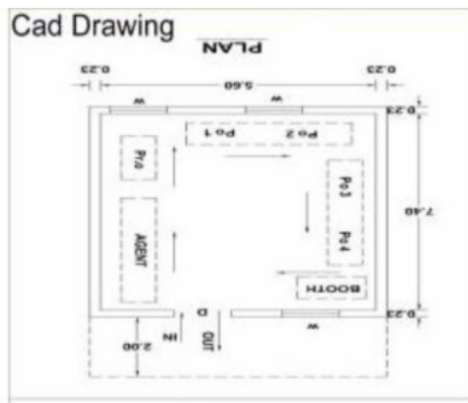

Google Map View

Polling Station Building Front View

Polling Station Front View

Cad View

Key MAP View

1 பெயர் : பெருமாள்சாமி தந்தை பெயர் : மொக்கச்சாமித்தேவர் வீட்டு எண் : 1 வயது : 73 பாலினம் : ஆண் Photo is available	FPQ4100798	2 பெயர் : சிவனம்மாள் கணவர் பெயர் : ராசு வீட்டு எண் : 1 வயது : 66 பாலினம் : பெண் Photo is available	YXB0228627	3 பெயர் : பாலகிருஷ்ணம்மாள் கணவர் பெயர் : கந்தசாமி வீட்டு எண் : 1 வயது : 61 பாலினம் : பெண் Photo is available	YXB0228437
4 பெயர் : பாண்டி தந்தை பெயர் : காசித்தேவர் வீட்டு எண் : 1 வயது : 56 பாலினம் : ஆண் Photo is available	YXB0910562	5 பெயர் : பூமா கணவர் பெயர் : தர்மர் வீட்டு எண் : 1 வயது : 54 பாலினம் : பெண் Photo is available	YXB0910646	6 பெயர் : தமிழ்செல்வி கணவர் பெயர் : போஸ் வீட்டு எண் : 1 வயது : 46 பாலினம் : பெண் Photo is available	YXB0228387
7 பெயர் : சக்கம்மாள் கணவர் பெயர் : முத்துராமலிங்கம் வீட்டு எண் : 1 வயது : 46 பாலினம் : பெண் Photo is available	YXB0228353	8 பெயர் : இந்திரா கணவர் பெயர் : திருப்பதி வீட்டு எண் : 1 வயது : 45 பாலினம் : பெண் Photo is available	YXB0228429	9 பெயர் : செல்வி கணவர் பெயர் : ராமர் வீட்டு எண் : 1 வயது : 44 பாலினம் : பெண் Photo is available	YXB0228635
10 பெயர் : சாகுல்ஹமிது தந்தை பெயர் : மசுதுபீள் வீட்டு எண் : 1 வயது : 42 பாலினம் : ஆண் Photo is available	YXB0228551	11 பெயர் : காசிராபேகம் கணவர் பெயர் : சாகுல்ஹமிது வீட்டு எண் : 1 வயது : 39 பாலினம் : பெண் Photo is available	YXB0228569	12 பெயர் : முத்துப்பிரியா கணவர் பெயர் : மாயக்கண்ணன் வீட்டு எண் : 1 வயது : 39 பாலினம் : பெண் Photo is available	YXB0910653
13 பெயர் : ஜெயபாரதி கணவர் பெயர் : பெரியகருப்பன் வீட்டு எண் : 1 வயது : 38 பாலினம் : பெண் Photo is available	YXB0228254	14 பெயர் : கன்னிமர கணவர் பெயர் : சின்னசெல்வம் வீட்டு எண் : 1 வயது : 38 பாலினம் : பெண் Photo is available	YXB0228270	15 பெயர் : ஆனந்தஜோதி தாயின் பெயர் : பாலகிருஷ்ணம்மாள் வீட்டு எண் : 1 வயது : 38 பாலினம் : பெண் Photo is available	YXB0228445
16 பெயர் : அஜாஸ்தீன் தந்தை பெயர் : காஜாமைதீன் வீட்டு எண் : 1 வயது : 36 பாலினம் : ஆண் Photo is available	YXB0228478	17 பெயர் : சிவபாண்டி தந்தை பெயர் : கன்னுச்சாமி வீட்டு எண் : 1 வயது : 35 பாலினம் : ஆண் Photo is available	YXB0228395	18 பெயர் : சித்ரா கணவர் பெயர் : ஈஸ்வரன் வீட்டு எண் : 1 வயது : 34 பாலினம் : பெண் Photo is available	YXB0228593
19 பெயர் : தங்கேஸ்வரன் தந்தை பெயர் : கந்தசாமி வீட்டு எண் : 1 வயது : 30 பாலினம் : ஆண் Photo is available	YXB0910604	20 பெயர் : பெத்தணன் தந்தை பெயர் : தெய்வேந்திரன் வீட்டு எண் : 1 வயது : 29 பாலினம் : ஆண் Photo is available	YXB0910554	21 பெயர் : சரஸ்வதி கணவர் பெயர் : வீரபுத்திரன் வீட்டு எண் : 1 வயது : 28 பாலினம் : பெண் Photo is available	YXB2036259
22 பெயர் : பார்வதி தந்தை பெயர் : முத்து வீட்டு எண் : 1/5 வயது : 42 பாலினம் : பெண் Photo is available	YXB2117539	23 பெயர் : கருப்பாயி கணவர் பெயர் : சின்னக்கோவிந்தன் வீட்டு எண் : 1-15 வயது : 53 பாலினம் : பெண் Photo is available	YXB0524728	24 பெயர் : வணக்கிளி கணவர் பெயர் : விஜயன் வீட்டு எண் : 1-15 வயது : 50 பாலினம் : பெண் Photo is available	YXB0525287
25 பெயர் : சுப்பையா தந்தை பெயர் : வெள்ளையமூப்பர் வீட்டு எண் : 1-15 வயது : 48 பாலினம் : ஆண் Photo is available	YXB0525345	26 பெயர் : அழகுத்தாய் கணவர் பெயர் : குபேந்திரன் வீட்டு எண் : 1-15 வயது : 44 பாலினம் : பெண் Photo is available	YXB0524702	27 பெயர் : குருவம்மாள் கணவர் பெயர் : சீனி வீட்டு எண் : 1-15 வயது : 43 பாலினம் : பெண் Photo is available	YXB0524967
28 பெயர் : பாண்டி தந்தை பெயர் : கருப்பையா வீட்டு எண் : 1-15 வயது : 34 பாலினம் : ஆண் Photo is available	YXB0525246	29 பெயர் : ராக்கப்பன் தந்தை பெயர் : சுப்பிரமணியம் வீட்டு எண் : 1-15 வயது : 33 பாலினம் : ஆண் Photo is available	YXB0525170	30 பெயர் : குபேந்திரன் தந்தை பெயர் : சூழ்ச்சாமி வீட்டு எண் : 1-15 வயது : 33 பாலினம் : ஆண் Photo is available	YXB0524710