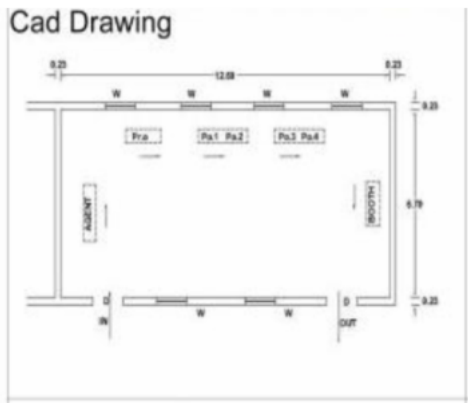

Google Map View

Polling Station Building Front View

Polling Station Front View

Cad View

Key MAP View

சட்டமன்றத் தொகுதியின் எண் மற்றும் பெயர் : 203-ஸ்ரீவில்லிபுத்தூர் பிரிவு எண் மற்றும் பெயர் 1-திருவில்லிபுத்தூர் ந, வார்டு 15 மாரியம்மன் கோவில் தெரு