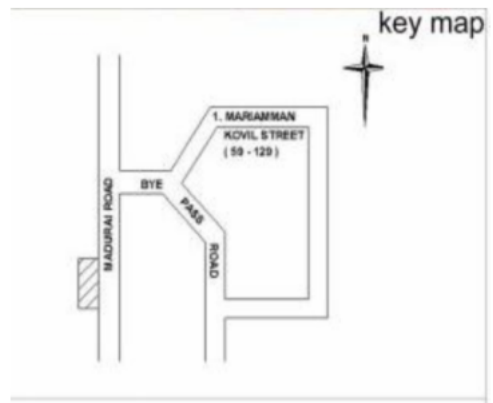

3. வாக்குச் சாவடியின் விவரங்கள்

<p>வாக்குச் சாவடியின் எண் மற்றும் பெயர் :</p> <p>231 - சுவாமி தொடக்கப்பள்ளி, தெற்கு கட்டிடம், மேற்கு பகுதி, வடக்கு பார்த்தது, மாரியம்மன் கோவில் தெரு, ஸ்ரீவில்லிபுத்தூர்-626125</p> <p>வாக்குச் சாவடியின் முகவரி :</p> <p>சுவாமி தொடக்கப்பள்ளி, தெற்கு கட்டிடம், மேற்கு பகுதி, வடக்கு பார்த்தது, மாரியம்மன் கோவில் தெரு, ஸ்ரீவில்லிபுத்தூர்-626125</p>	<p>வாக்குச் சாவடியின் வகைப்பாடு (ஆண்/பெண்/பொது)</p> <p>துணை வாக்குச் சாவடிகளின் எண்ணிக்கை :</p>	<p>பொது</p> <p style="font-size: 24px;">0</p>
--	---	--

Google Map View

Polling Station Building Front View

Polling Station Front View

Cad View

Key MAP View

சட்டமன்றத் தொகுதியின் எண் மற்றும் பெயர் : 203-ஸ்ரீவில்லிபுத்தூர் பிரிவு எண் மற்றும் பெயர் 1-திருவில்லிபுத்தூர் ந, வார்டு 15 மாரியம்மன் கோவில் தெரு