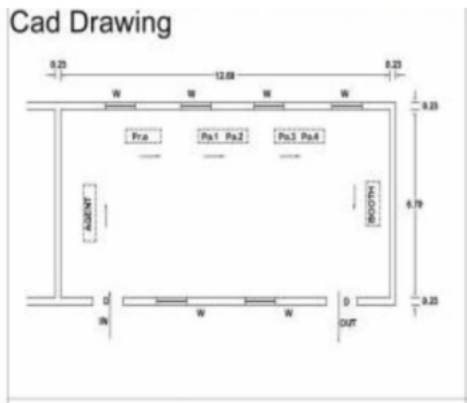

Google Map View

Polling Station Building Front View

Polling Station Front View

Cad View

Key MAP View

1 பெயர் : செல்வராஜ் தந்தை பெயர்: முத்துராஜ் வீட்டு எண் : 1-10 வயது : 45 பாலினம் : ஆண் Photo is available	YXB0494120	2 பெயர் : புலகாண்டி தந்தை பெயர்: கடற்கரை வீட்டு எண் : 2சி வயது : 49 பாலினம் : ஆண் Photo is available	YXB2139756	3 பெயர் : ராஜசுலோசனா கணவர் பெயர்: காந்தி வீட்டு எண் : 4 வயது : 71 பாலினம் : பெண் Photo is available	YXB1894823
4 பெயர் : மணிகண்டன் தந்தை பெயர்: காந்தி வீட்டு எண் : 4 வயது : 46 பாலினம் : ஆண் Photo is available	YXB0329714	5 பெயர் : முத்து திவ்யா தந்தை பெயர்: ஜீவானந்தம் வீட்டு எண் : 4 வயது : 28 பாலினம் : பெண் Photo is available	YXB1123975	6 பெயர் : கலைசெல்வி கணவர் பெயர்: ஜெயந்திரன் வீட்டு எண் : 4-181 வயது : 51 பாலினம் : பெண் Photo is available	YXB0329912
7 பெயர் : முத்துராசு தந்தை பெயர்: ஆஷுடைதங்கம் வீட்டு எண் : 4A வயது : 32 பாலினம் : ஆண் Photo is available	YXB0803957	8 பெயர் : ஜீவானந்தம் தந்தை பெயர்: பழனிசாமி வீட்டு எண் : 5 வயது : 54 பாலினம் : ஆண் Photo is available	FPQ3777075	9 பெயர் : முருகலட்சுமி கணவர் பெயர்: மாரிமுத்துராஜா வீட்டு எண் : 5 வயது : 51 பாலினம் : பெண் Photo is available	YXB0596288
10 பெயர் : மோகனகுமரன் தந்தை பெயர்: ஜீவானந்தம் வீட்டு எண் : 5/4 வயது : 27 பாலினம் : ஆண் Photo is available	YXB1237171	11 பெயர் : செல்வ ரஞ்சனி பா தந்தை பெயர்: பாலமுருகன் வீட்டு எண் : 5/7 வயது : 20 பாலினம் : பெண் Photo is available	YXB2219582	12 பெயர் : முகேஷ்குமார் தந்தை பெயர்: பாலமுருகன் வீட்டு எண் : 5/7 வயது : 19 பாலினம் : ஆண் Photo is available	YXB2321875
13 பெயர் : பாலமுருகன் தந்தை பெயர்: இருளாண்டி வீட்டு எண் : 7 வயது : 50 பாலினம் : ஆண் Photo is available	YXB0406769	14 பெயர் : சுப்புலட்சுமி கணவர் பெயர்: சுப்பிரமணியன் வீட்டு எண் : 7 வயது : 48 பாலினம் : பெண் Photo is available	YXB0881730	15 பெயர் : ரஞ்சித்குமார் தந்தை பெயர்: இருளாண்டி வீட்டு எண் : 7 வயது : 40 பாலினம் : ஆண் Photo is available	YXB0213967
16 பெயர் : சங்கீதா தந்தை பெயர்: சுப்ரமணியன் வீட்டு எண் : 7/11 வயது : 29 பாலினம் : பெண் Photo is available	YXB1201425	17 பெயர் : சிவகுரு தந்தை பெயர்: சுப்ரமணியன் வீட்டு எண் : 7/11 வயது : 25 பாலினம் : ஆண் Photo is available	YXB1237353	18 பெயர் : சதீஷ் குமார் தந்தை பெயர்: சுப்ரமணியன் வீட்டு எண் : 7/11 வயது : 21 பாலினம் : ஆண் Photo is available	YXB2287142
19 பெயர் : முத்துஇருளாண்டி தந்தை பெயர்: குருநாதப் பிள்ளை வீட்டு எண் : 8 வயது : 64 பாலினம் : ஆண் Photo is available	YXB1894831	20 பெயர் : சங்கேரேஸ்வரிமுத்து கணவர் பெயர்: இருளாண்டி வீட்டு எண் : 8 வயது : 62 பாலினம் : பெண் Photo is available	YXB1894849	21 பெயர் : ஞானகுரு தந்தை பெயர்: முத்துஇருளாண்டி வீட்டு எண் : 8 வயது : 45 பாலினம் : ஆண் Photo is available	FPQ1220920
22 பெயர் : பாக்கியலட்சுமி கணவர் பெயர்: அய்யனார் வீட்டு எண் : 8 வயது : 41 பாலினம் : பெண் Photo is available	YXB2087666	23 பெயர் : தீப்பிரியா தந்தை பெயர்: சரவணக்குமார் வீட்டு எண் : 9 வயது : 33 பாலினம் : பெண் Photo is available	YXB0804468	24 பெயர் : செண்பகபிரியா தந்தை பெயர்: சரவணக்குமார் வீட்டு எண் : 9 வயது : 31 பாலினம் : பெண் Photo is available	YXB0804351
25 பெயர் : மாரிமுத்து தந்தை பெயர்: முனியாண்டி வீட்டு எண் : 9/14 வயது : 25 பாலினம் : ஆண் Photo is available	YXB1237338	26 பெயர் : கார்த்திக்குமார் க தந்தை பெயர்: கருப்பசாமி வீட்டு எண் : 10 வயது : 43 பாலினம் : ஆண் Photo is available	YXB2088292	27 பெயர் : மல்லிகா கணவர் பெயர்: கார்த்திக்குமார் வீட்டு எண் : 10 வயது : 42 பாலினம் : பெண் Photo is available	YXB0329425
28 பெயர் : கவிதா தந்தை பெயர்: பழனிவேல் வீட்டு எண் : 10 வயது : 31 பாலினம் : பெண் Photo is available	YXB0804138	29 பெயர் : பாண்டீஸ்வரி கணவர் பெயர்: முத்துராஜ் வீட்டு எண் : 11 வயது : 44 பாலினம் : பெண் Photo is available	YXB0329755	30 பெயர் : வினோத்ஷியாம் தந்தை பெயர்: மாணிக்கம் வீட்டு எண் : 12/18 வயது : 26 பாலினம் : ஆண் Photo is available	YXB1237254