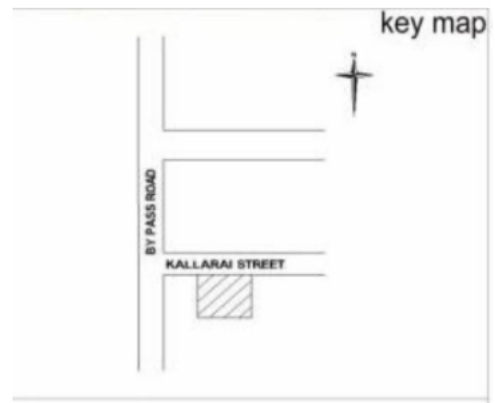

Google Map View

Polling Station Building Front View

Polling Station Front View

Cad View

Key MAP View

சட்டமன்றத் தொகுதியின் எண் மற்றும் பெயர் : 203-ஸ்ரீவில்லிப்புத்தூர் பிரிவு எண் மற்றும் பெயர் 1-திருவில்லிப்புத்தூர் ந, வார்டு 16 மாரியம்மன் கோவில் தெரு