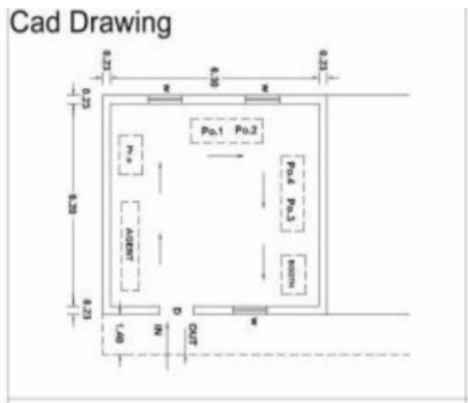

Google Map View

Polling Station Building Front View

Polling Station Front View

Cad View

Key MAP View

சட்டமன்றத் தொகுதியின் எண் மற்றும் பெயர் : 203-ஸ்ரீவில்லிப்புத்தூர் பிரிவு எண் மற்றும் பெயர் 1-திருவில்லிப்புத்தூர் ந, வார்டு 16 மாரியம்மன் கோவில் தெரு