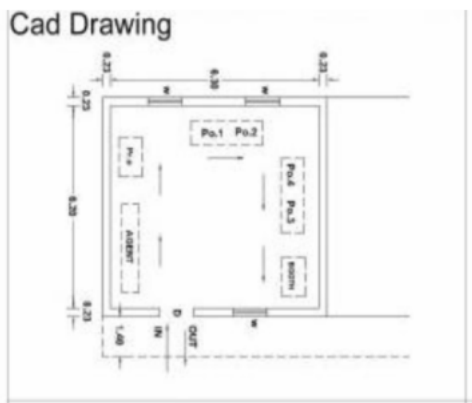

Google Map View

Polling Station Building Front View

Polling Station Front View

Cad View

Key MAP View

சட்டமன்றத் தொகுதியின் எண் மற்றும் பெயர் : 203-ஸ்ரீவில்லிப்புத்தூர் பிரிவு எண் மற்றும் பெயர் 1-திருவில்லிப்புத்தூர் ந, வார்டு 17 கீழ்ப்பட்டி பிள்ளையார் கோவில் தெரு