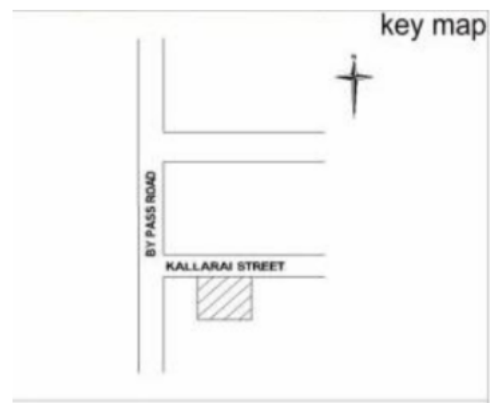

Google Map View

Polling Station Building Front View

Polling Station Front View

Cad View

Key MAP View

சட்டமன்றத் தொகுதியின் எண் மற்றும் பெயர் : 203-ஸ்ரீவில்லிப்புத்தூர் பிரிவு எண் மற்றும் பெயர் 1-திருவில்லிப்புத்தூர் ந, வார்டு 17 கீழ்ப்பட்டி பிள்ளையார் கோவில் தெரு