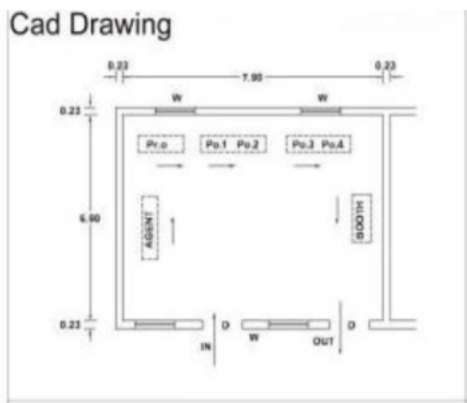

Google Map View

Polling Station Building Front View

Polling Station Front View

Cad View

Key MAP View

சட்டமன்றத் தொகுதியின் எண் மற்றும் பெயர் : 203-பூநீவில்லிப்புத்தூர் பிரிவு எண் மற்றும் பெயர் 1-திருவில்லிப்புத்தூர் ந, வார்டு 18 மடத்துப்பட்டி தெரு