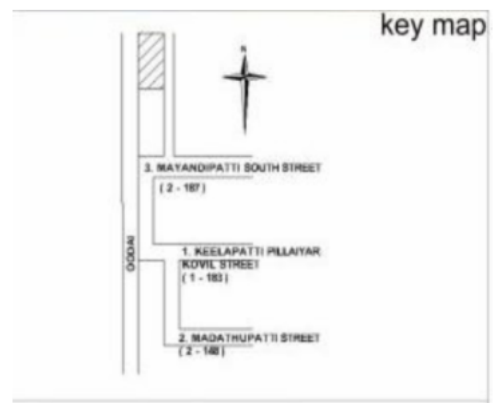

3. வாக்குச் சாவடியின் விவரங்கள்

<p>வாக்குச் சாவடியின் எண் மற்றும் பெயர் :</p> <p>236 - கோவிந்தன் பிஏ நினைவு தொடக்கப்பள்ளி, தெற்குபக்கம் மாயாண்டிப்பட்டி ஸ்ரீவில்லிபுத்தூர்-626125</p> <p>வாக்குச் சாவடியின் முகவரி :</p> <p>கோவிந்தன் பிஏ நினைவு தொடக்கப்பள்ளி, தெற்குபக்கம் மாயாண்டிப்பட்டி ஸ்ரீவில்லிபுத்தூர்-626125</p>	<p>வாக்குச் சாவடியின் வகைப்பாடு (ஆண்/பெண்/பொது)</p>	<p>பொது</p>
	<p>துணை வாக்குச் சாவடிகளின் எண்ணிக்கை :</p>	<p>0</p>

Google Map View

Polling Station Building Front View

Polling Station Front View

Cad View

Key MAP View

சட்டமன்றத் தொகுதியின் எண் மற்றும் பெயர் : 203-பூநீவில்லிப்புத்தூர் பிரிவு எண் மற்றும் பெயர் 1-திருவில்லிப்புத்தூர் ந, வார்டு 18 மடத்துப்பட்டி தெரு